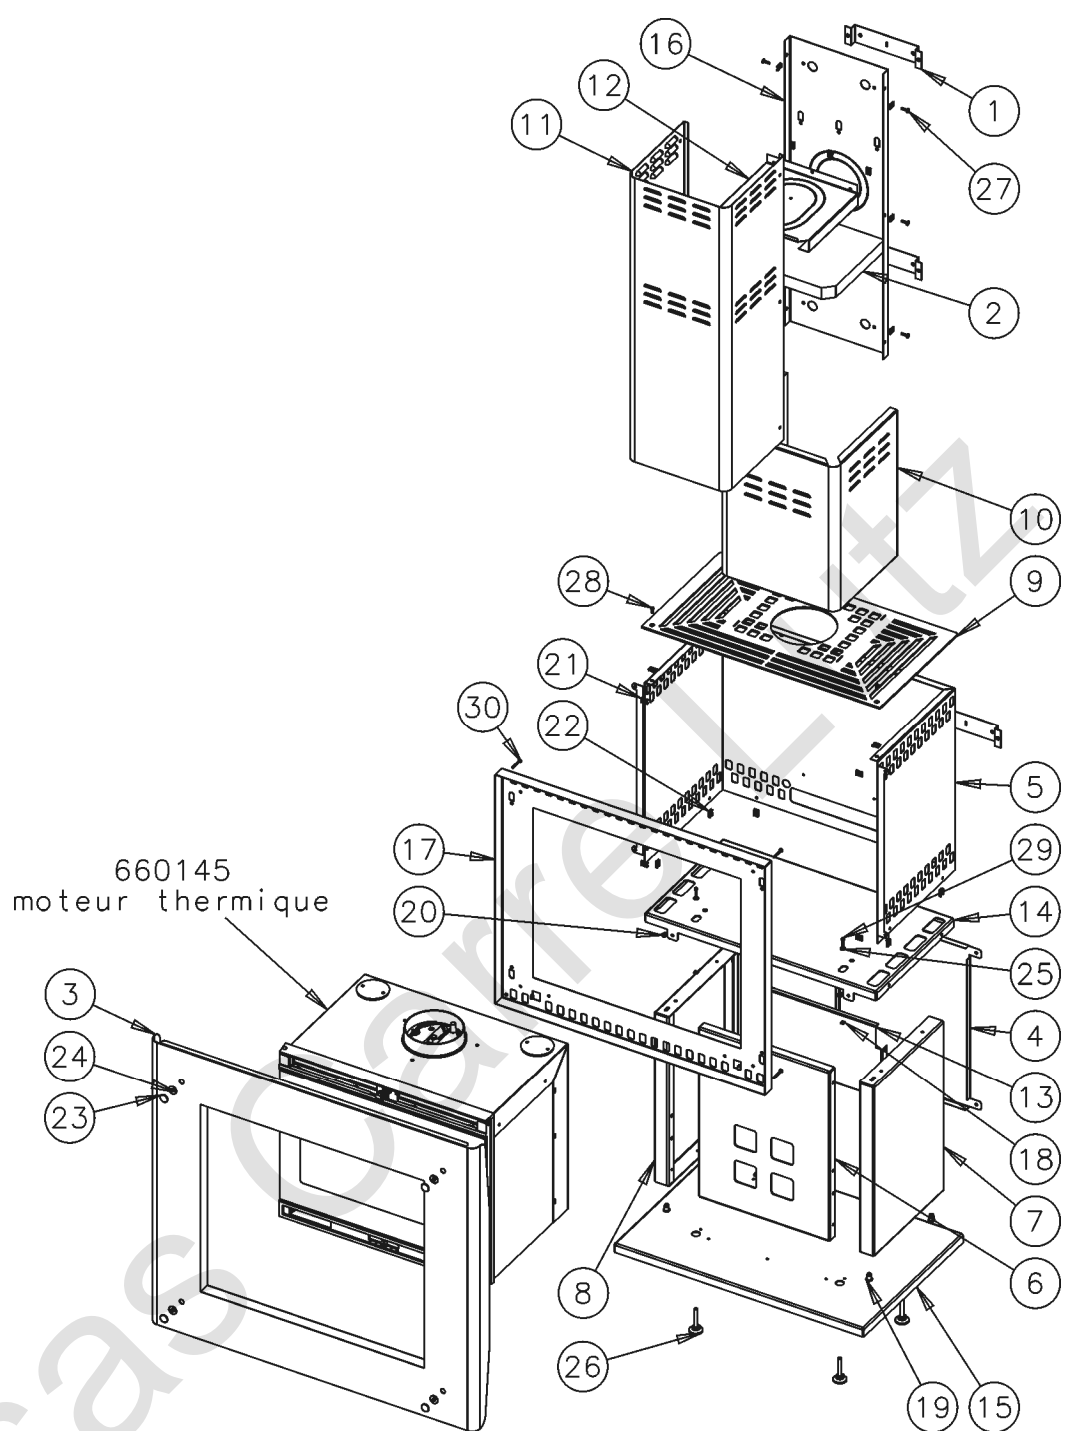

• Habillage

N°	Nb	Désignation	Codification
01	3	Support mural	1 0568 4258
02	1	Isolation dessus intérieur	1 8895 680160
03	1	Façade soudé	1 2101 680160
04	1	Cache pied	1 2639 680160
05	1	Caisson foyer	1 2545 680160
06	1	Colonne avant	1 2602 680160
07	1	Colonne droite	1 2608 680160
08	1	Colonne gauche	1 2609 680160
09	1	Dessus	1 1101 680160
10	1	Elément inférieur	1 0543 680160
11	1	Elément supérieur	1 0510 680160
12	1	Obturbateur	1 0523 680160
13	1	Plaque décor	1 2422 680160
14	1	Plaque d'assise	1 2690 680160
15	1	Socle	1 2215 680160

N°	Nb	Désignation	Codification
16	1	Support de hotte	1 0568 680160
17	1	Support panneau	1 1947 680160
18	2	Ecrou carre M5	00001300269
19	4	Ecrou M10 euro sert	00001307166
20	2	Ecrou M5 euro sert	00001306629
21	16	Ecrou rapid nut M5 (1.5mm)	00001304496
22	6	Ecrou rapid nut M5 (3mm)	00001304496
23	4	Fixe vitre finition chromée	00001308057
24	4	Joint silicone 25x10 ep2	00001308095
25	2	Rondelle 14x6.3x1.2	00001301784
26	4	Vérin a vis d30 M10 lg50	00001304452
27	6	Vis poêlier M5x20	00001307563
28	3	Vis TF M5x16	00001305315
29	2	Vis TH M5x20 zn noir	00001304583
30	4	Vis TRL M5x40 pozie zn noir	00001305937