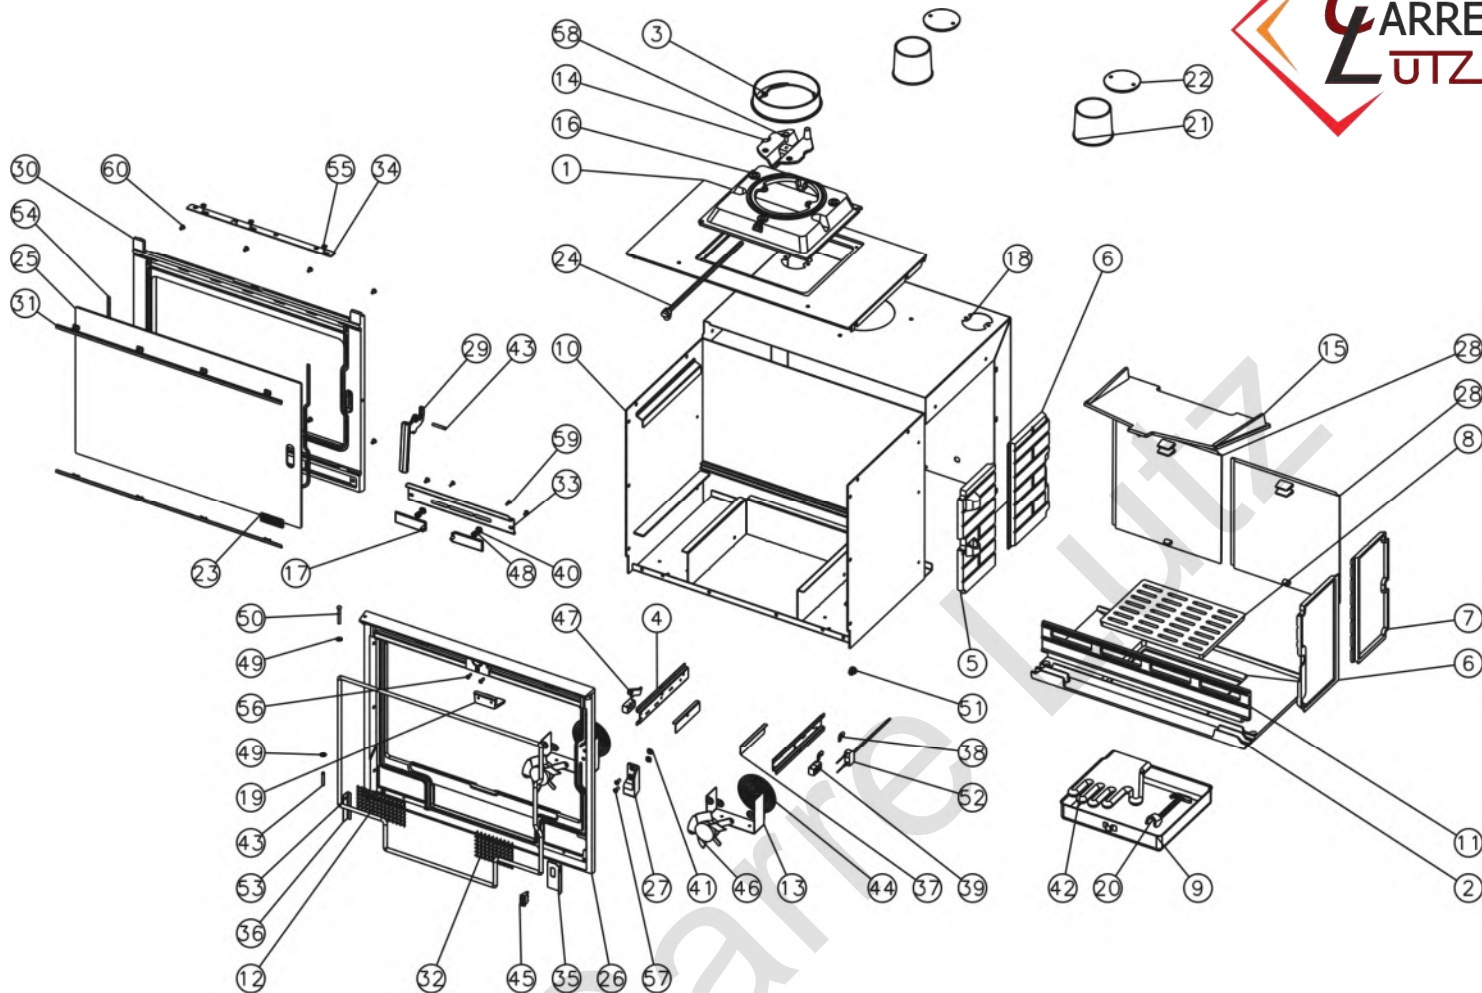

# 680160 Borneo

N°	Nbre	Désignation	Codification	N°	Nbre	Désignation	Codification
1	1	Dessus	2 1101 3151 01	31	2	Fixe vitre	1 2078 660145 053
2	1	Support foyer	3 0367 3151 00	32	1	Grille circulation air droite	1 0246 660145 053
3	1	Buse 180 mm ext	2 4312 3152 01	33	1	Guide sécurité	1 4175 660145 053
4	2	Support bulbe thermostat D	1 4763 3152 00	34	1	Obturateur air	1 4194 660145 053
5	1	Plaque foyer avant gauche	1 0165 3154 00	35	1	Support commutateur	1 45 07 660145 053
6	2	Plaque protection cote droit	2 0174 3154 00	36	1	Butée grille	1 0233 665103 000
7	1	Plaque protection cote gauche	1 0175 3154 00	37	2	Entretoise support bloc sécurité	1 4797 665103 000
8	1	Grille fond	2 0214 3155 01	38	2	Attache rapid	00001304483
9	1	Cendrier	1 3316 3158 96	39	2	Bloque jonction céramique	00001304782
10	1	corps	2 2507 3158 97	40	2	Cuvette à vis	00001307833
11	1	Chenet	1 0306 3158 01	41	2	Ecrou carré M6	00001300270
12	1	Grille circulation air gauche	1 0245 3158 53	42	1	Gant	00001307770
13	2	Support moteur	2 5376 3158 00	43	2	Goupille cannelée 6x40	00001305127
14	1	Clapet	2 4166 3258 00	44	2	Grille ventil. Type 4000 107	00001308114
15	1	Défecteur	1 0131 3258 00	45	1	Inverseur 3 positions	00001304785
16	1	Taque	1 1413 3258 00	46	2	Moto-hélice	00001304783
17	2	Volet réglage air	3 4137 3258 01	47	1	Résistance arcol hs 50 820 r	00001304788
18	1	Boite conduit air	2 3906 3258 00	48	2	Ressort 961	00001301991
19	1	Support déflecteur avant	1 0129 3268 01	49	2	Ressort seul RS6	00001307254
20	1	Clé à crochet	1 4101 3720 01	50	1	Rivet acier TR 6x50	00001307987
21	2	Buse ronde 97 extérieur	1 4312 3726 01	51	1	Serre câble Ø6	00001305558
22	2	Trappe de nettoyage	1 4230 3736 00	52	1	Thermostat insert	00001304784
23	1	Ecusson	1 8501 377134 087	53	1	Tresse Ø10.5 lg 2500 mm	00001304691
24	1	Axe clapet	1 5524 660145 098	54	1	Tresse Ø5 autocollant lg 1500 mm	00001304860
25	1	Verre réfractaire 700x470x4epr	1 8690 660145 000	55	1	Vis épaulement M5 réf : 3636B	00001305431
26	1	Façade	2 2101 660145 053	56	2	Vis TF90 M5x16	00001305315
27	1	Loquet fermeture	1 0848 660145 053	57	2	Vis TF90 M6x16	00001305965
28	2	Plaque arrière foyer	1 0160 660145 053	58	1	Vis HM8x20	00001301145
29	1	Poignée	1 8148 660145 087	59	2	Vis TRL M4x16	00001305474
30	1	Porte chargement	1 2831 660145 053	60	1	Vis TRL M5x10	00001305476