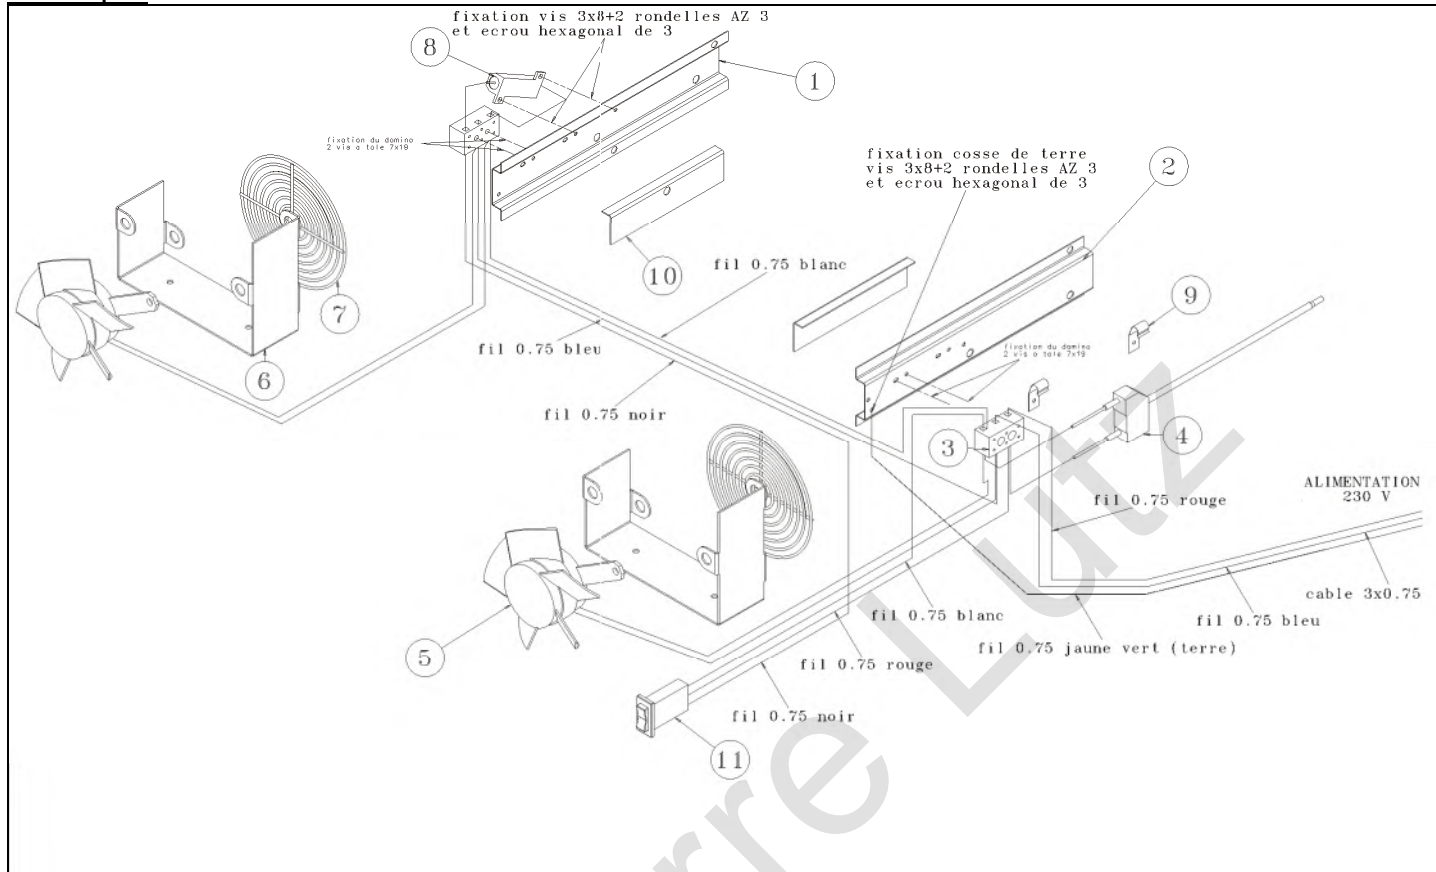

Eclaté simplifié