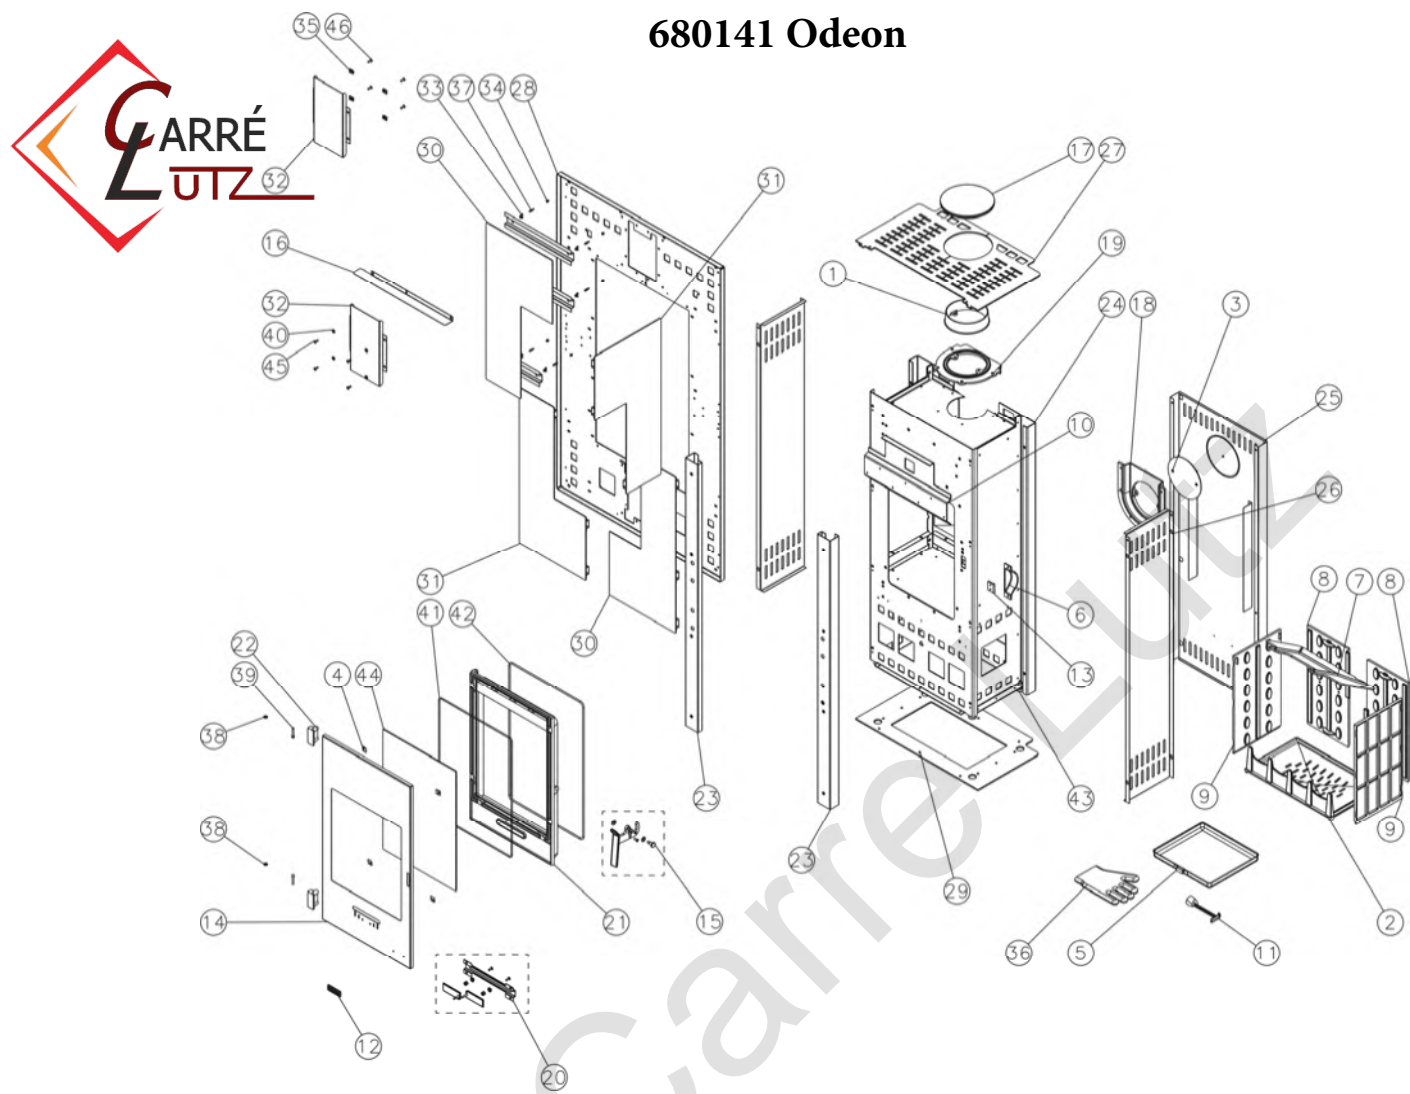

680141 Odeon

N°	Nbre	Désignation	Codification	N°	Nbre	Désignation	Codification
01	1	Buse ronde 153 intérieur	1 4312 3119	24	1	Corps	1 2507 996102 098
02	1	Support foyer	2 0367 3138	25	1	Plaque protection	1 2420 996102 098
03	1	Tampon dessus	1 1431 3144	26	2	Coté ext	1 2304 996102
04	4	Fixe vitre	1 2071 3152	27	1	Couvercle	1 1201 996102
05	1	cendrier	1 3316 369101 096	28	1	Façade extérieur	1 2102 996102
06	1	Carter droit	1 2778 369101	29	1	Socle	1 2215 996102
07	1	Défecteur	1 0131 369101	30	2	Panneau devant droit	1 2116 996131 097
08	2	Plaque protection arr	1 2778 369101	31	2	Panneau devant gauche	1 2117 996131 097
09	2	Plaque protection cote	1 0173 369101	32	2	Panneau devant decor	1 1351 996131
10	1	Renfort façade	1 2175 369101	33	2	Attache rapide	00001306005
11	1	Clé a crochet	1 4101 3720	34	20	Ecrou borgne M4 ZN noir	00001304194
12	1	Ecusson	1 8501 385101	35	4	Ecrou rapid nut 0955 M5 (1mm5)	00001304496
13	1	Butée façade	1 2010 386101	36	1	Gant bouclette T10	00001307770
14	1	Panneau porte chargement	1 2830 680141 097	37	20	Goujeon	00001305682
15	1	Poignée porte foyer	1 2878 680141 098	38	2	Ressort seul RS6 Starlock	00001307254
16	1	Applique façade	1 2130 680141	39	2	Rivet acier Tr 6x40	00001305507
17	1	Tampon dessus	1 1431 996006 97	40	4	Rondelle 14x6.3x1.2	00001301784
18	1	Boîte a fumée	1 4301 996007	41	1	Tresse diam5 autocollant lg2000mm	00001304860
19	1	Siege buse	1 4322 996007	42	1	Tresse diam6 lg2200mm	00001304690
20	1	Volet réglage air	2 4137 996027 098	43	4	Verin a vis d30 M10 lg30	00001306750
21	1	Porte chargement	3 2831 996027	44	1	Verre ep 4 400x570	00001307740
22	2	Chape porte foyer	1 2867 996046	45	4	Vis TRL5x16 trilobee	00001305478
23	2	Colonne avant	1 2602 996102 098	46	4	Vis TRL M5x16 pozie ZN noir	00001305477