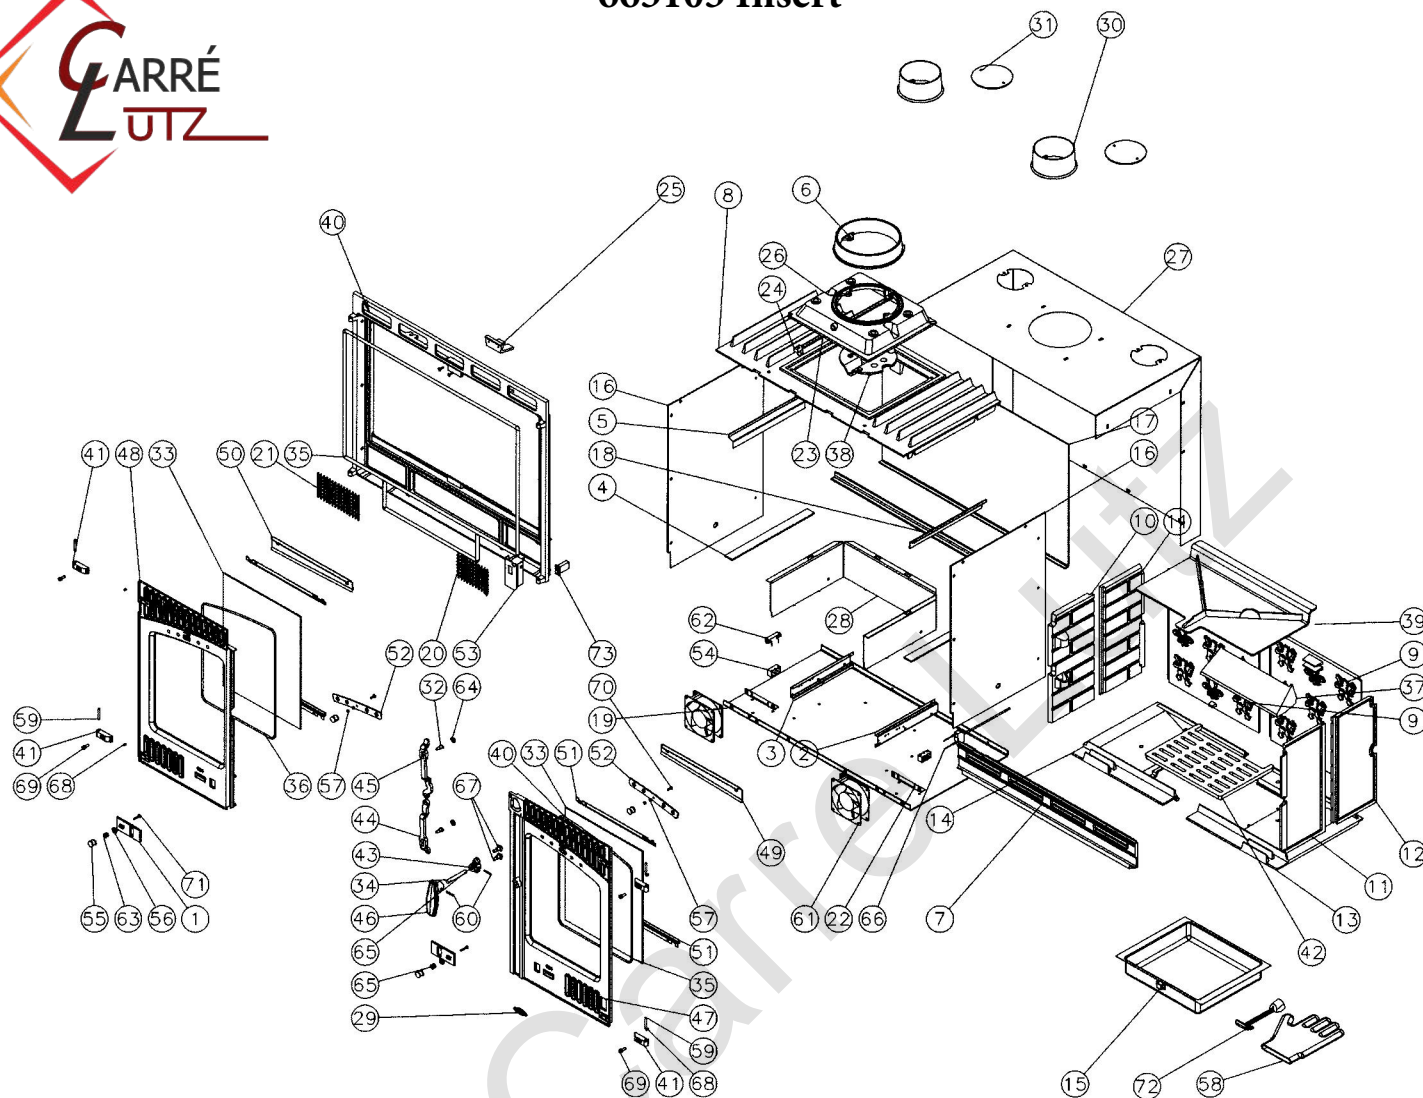

665103 Insert

N°	Nbre	Désignation	Codification	N°	Nbre	Désignation	Codification
01	2	Volet réglage air	1 4137 3126	38	1	Clapet	1 4166 665103
02	1	Support bulbe thermostat droit	1 4762 3152	39	1	Défecteur	1 0131 665103
03	1	Support bulbe thermostat gauche	1 4763 3152	40	1	Façade	1 2101 665103
04	2	Joint côté	1 2343 3158	41	4	Gond supérieur	1 2932 665103
05	2	Patte fix. côté int.	1 2375 3158	42	1	Grille fond	1 0214 665103
06	1	Buse	2 4312 3168	43	1	Mentonnet fermeture	1 2146 665103
07	1	Chenet	1 0306 3168	44	1	Partie basse bloqueur	1 3657 665103
08	1	Dessus	2 1101 3168	45	1	Partie haute bloqueur	1 3658 665103
09	2	Plaque arrière foyer	2 0160 3168	46	1	Poignée porte foyer	1 2878 665103
10	1	Plaque foyer avant gauche	1 0165 3168	47	1	Porte foyer droite	3 2859 665103
11	2	Plaque port. Côté droit	2 0174 3168	48	1	Porte foyer gauche	2 2860 665103
12	1	Plaque port. Côté gauche	2 0175 3168	49	1	Conduit droit circulation	1 4368 665103
13	1	Support foyer droit	1 0368 3168	50	1	Conduit gauche circulation	1 4369 665103
14	1	Support foyer gauche	1 0269 3168	51	4	Fixe vitre	1 2078 665103
15	1	Cendrier	1 3316 3168	52	2	Obturbateur air	1 4194 665103
16	2	Côté	1 2317 3168	53	1	Support commutateur	1 4507 665103
17	1	Derrière	1 2401 3168	54	2	Bloque jonction céramique	00001304782
18	1	Équerre arrière sup. foyer	1 0307 3168	55	4	Bouton prise air 18 mm	00001304007
19	1	Fond socle	1 2240 3168	56	2	Cuvette à vis	00001307833
20	1	Grille circulation air droite	1 0246 3168	57	4	Écrou 6 pans 4 Zn noir	00001300263
21	1	Grille circulation air gauche	1 0245 3168	58	4	Goupille cannelée 6x40	00001305127
22	2	Support moteur	1 5376 3168	60	2	Goupille mecanindus	00001307763
23	1	Axe volet	1 5724 3258	61	2	Moto hélice insert	00001305508
24	1	Index	1 8548 3258	62	1	Résistance	00001304788
25	1	Support déflecteur avant	1 0129 3268	63	2	Ressort 961	00001301991
26	1	Taque	2 1413 3268	64	2	Rondelle 16x8.2x1.5	00001300885
27	1	Boîte conduit air	1 3906 3268	65	1	Rondelle 22x10mm5x2	00001300886
28	1	Côté tiroir cendre	1 3339 3268	66	1	Thermostat insert	00001304784
29	1	Écusson	1 8501 3451	67	2	Vis épaulement	00001307838
30	2	Buse Ø125	1 4312 3721	68	4	Vis HC M5x8	00001306744
31	2	Trappe de nettoyage	1 4230 3721	69	4	Vis TCHC M6x16 ZN noir	00001307683
32	2	Vis épaulement	1 9260 660103	70	4	Vis TRL 4x16	00001305474
33	2	Verre réfractaire	1 8690 665103	71	2	Vis TRL 4x25	00001301151
34	1	Axe porte foyer	1 9109 665103	72	1	Clé à crochet	1 4101 3720
35	1	Tresse façade	1 8836 665103	73	1	Inverseur noir 3 positions	00001304785
36	2	Tresse verre réfractaire	1 8826 665103				
37	1	Boîte conduit air	1 3906 665103				