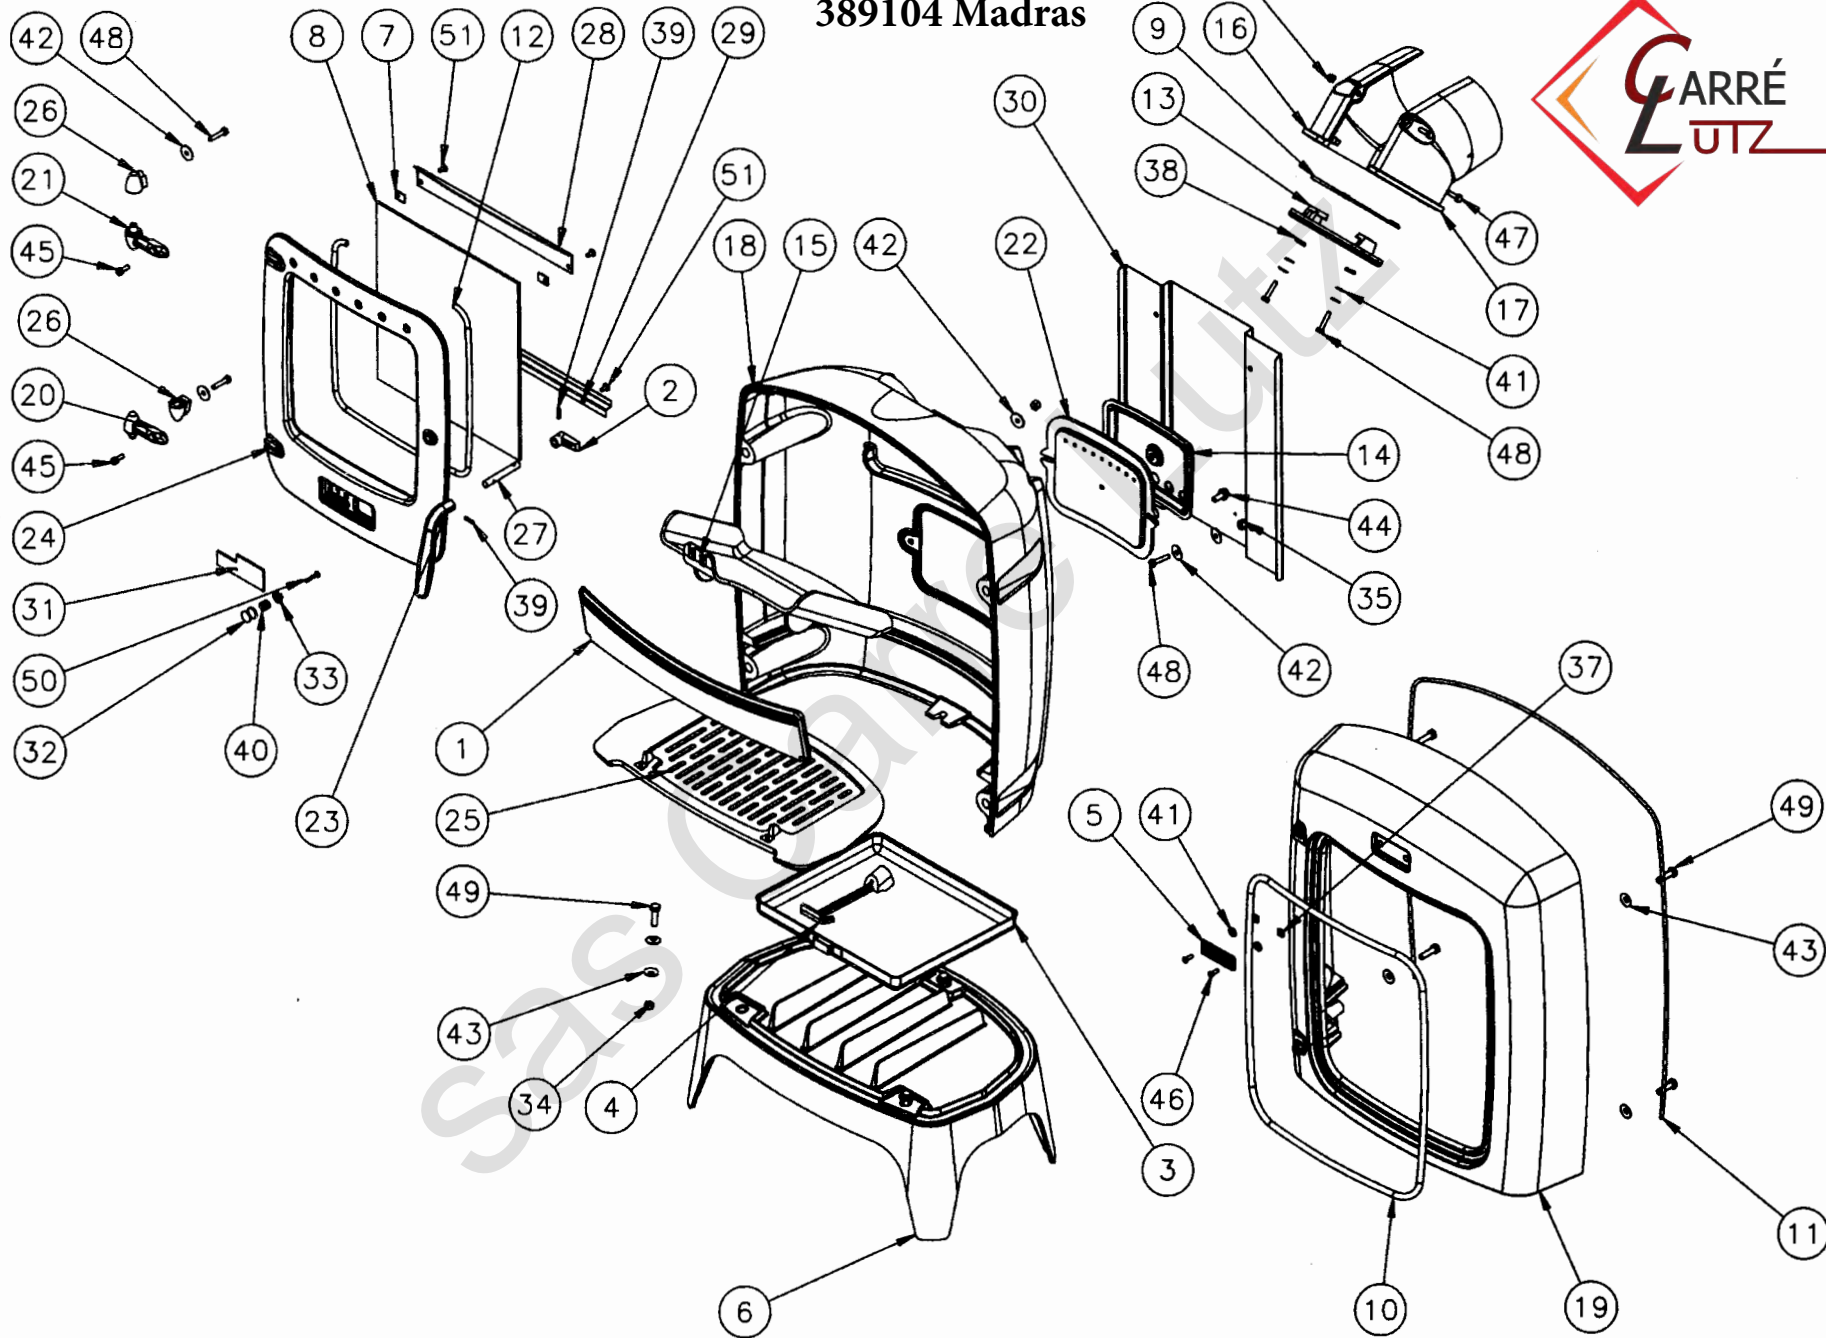

389104 Madras

N°	Nbre	Désignation	Codification	N°	Nbre	Désignation	Codification
01	1	Chenet	1 0306 362101	27	1	Axe fermeture porte	1 2814 996145
02	1	Mentonnet fermeture	1 2146 366101	28	1	Conduit sup air	1 4173 996145
03	1	Cendrier	1 3316 369101 96	29	1	Fixe vitre	1 2071 996145
04	1	Clé à crochet	1 4101 3720	30	1	Plaque protection	1 2420 996145
05	1	Ecusson	1 8501 385101	31	1	Volet réglage air	1 4317 996145
06	1	Socle	1 2215 389104	32	1	Bouton prise air 18 mm	00001304007
07	2	Fixe vitre	1 2071 660101	33	1	Cuvette à vis	00001307833
08	1	Verre réfractaire	1 8690 996145	34	3	Ecrou 6 pans 8 ZN noir	00001305951
09	1	Tresse buse	1 8852 996145	35	2	Ecrou 6 pans M6 brut	00001300265
10	1	Tresse façade	1 8836 996145	36	2	Ecrou borgne 6 ZN noir	00001304467
11	1	Tresse foyer	1 8866 996145	37	2	Ecrou carré brut M5	00001300269
12	1	Tresse verre réfractaire	1 8826 996145	38	2	ecrou carré brut M6	00001300270
13	1	Bride buse	1 4025 996145	39	2	Goupille mecanindus 4x18E	00001307762
14	1	Conduit air secondaire	1 4112 996145	40	1	Ressort 961	00001301991
15	1	Déflexeur	1 0131 996145	41	6	Rondelle 14x6.3x1.2	00001301784
16	1	Demi buse coudée droite	1 4017 996145	42	6	Rondelle fer 6.5x24x1.2	00001301704
17	1	Demi buse coudée gauche	1 4018 996145	43	10	Rondelle JZC diamètre 8	00001300901
18	1	Derrière	1 2401 996145	44	1	Vis M8THx20 avec rondelle	00001301145
19	1	Façade	1 2101 996145	45	2	Vis TCHC M6x16 ZN noir	00001307683
20	1	Gond inférieur	1 2933 996145	46	2	Vis TF M5x16	00001305315
21	1	Gond supérieur	1 2932 996145	47	2	Vis TH M6x20 ZN noir	00001301240
22	1	Plaque arrière	1 2450 996145	48	6	Vis TH M6x30	00001304229
23	1	Poignée porte chargement	1 2839 996145	49	7	Vis TH M8x30 ZN noir	00001301241
24	1	Porte chargement	1 2831 996145	50	1	Vis TRL 4x25	00001301151
25	1	Support foyer	1 0367 996145	51	4	Vis TRL M5x10 pozie ZN noir	00001305476
26	2	Support pivot	1 3594 996145				