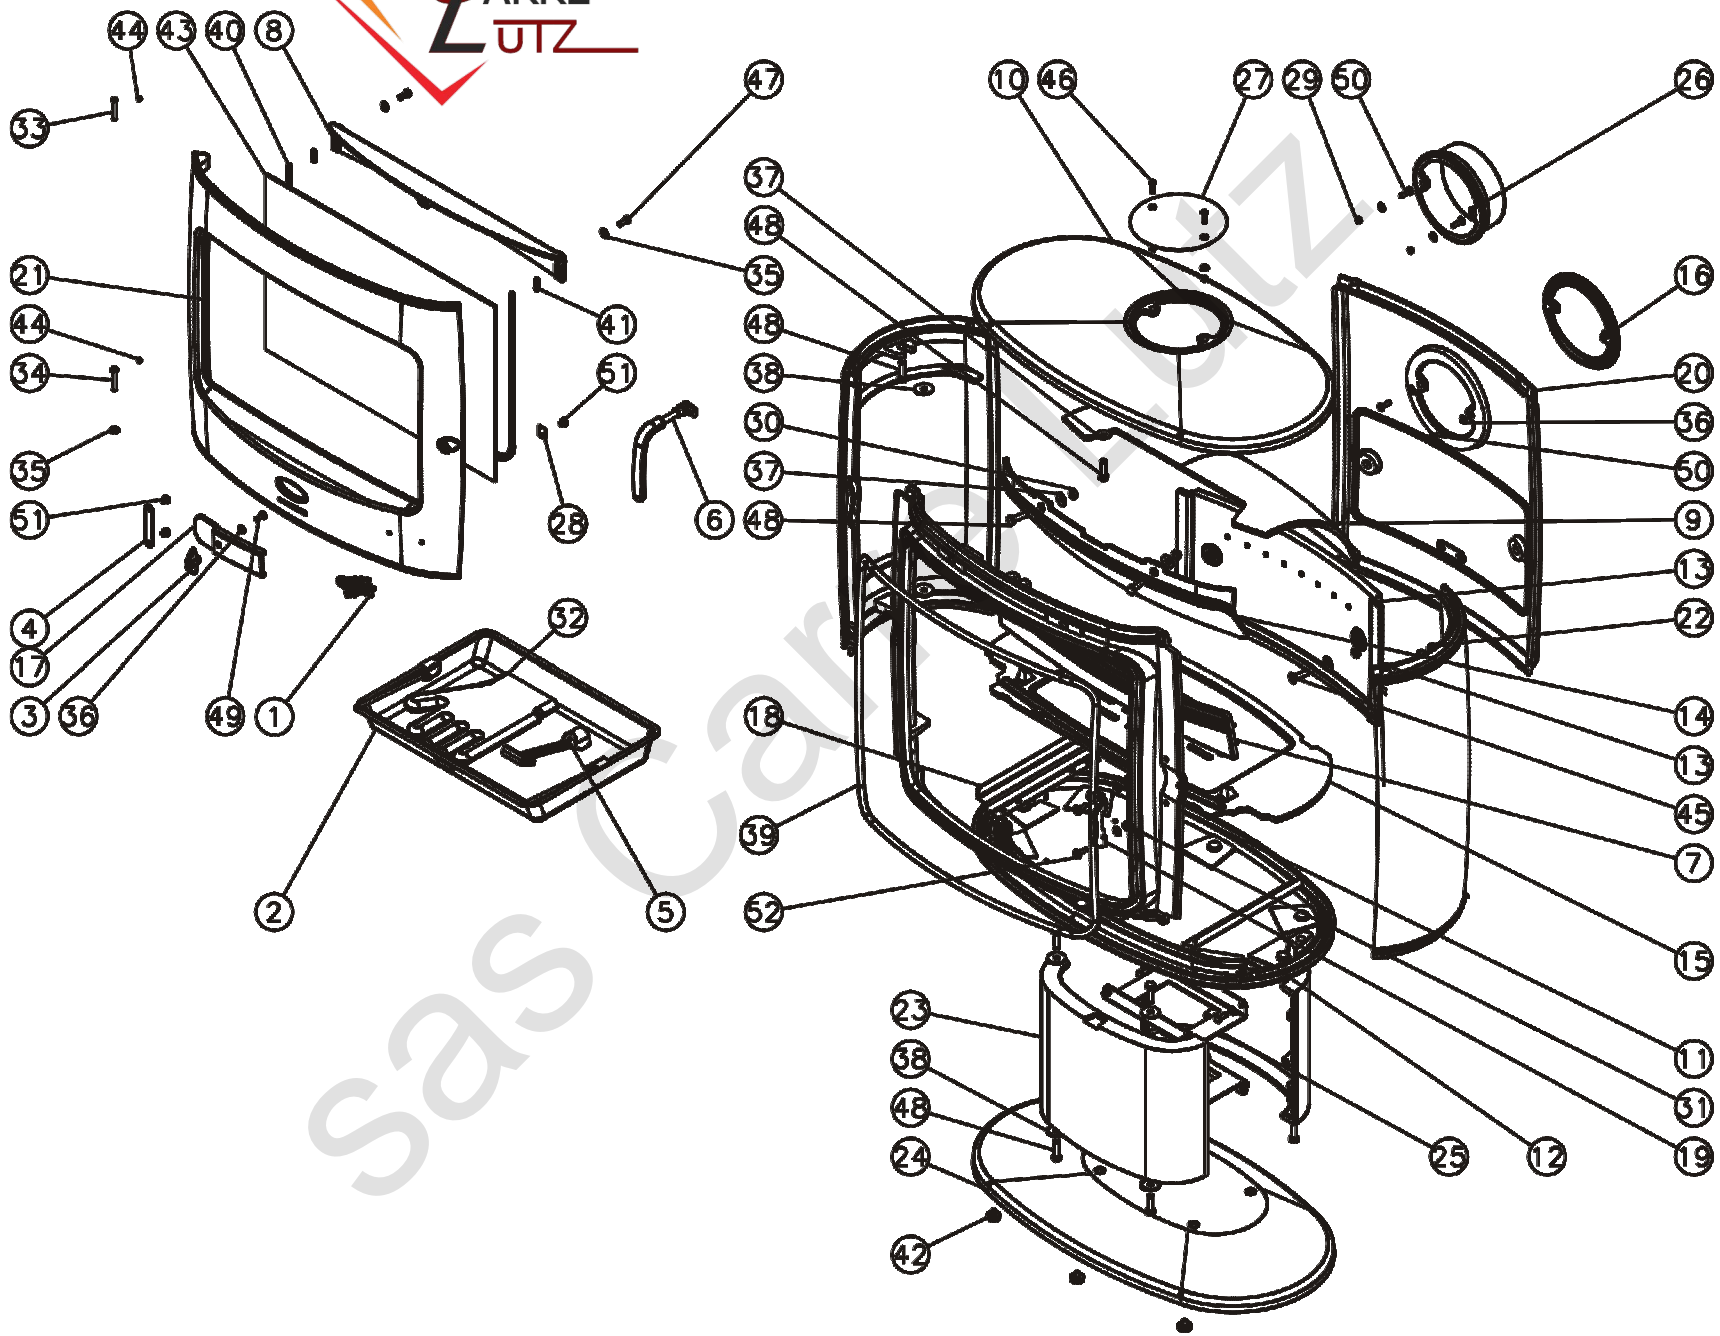

388121 Ofali

N°	Nbre	Désignation	Codification
01	1	Ecusson	1 8501 034400 021
02	1	Tiroir cendres	1 3315 3260 96
03	1	Index	1 85 48 369101 053
04	1	Guide sécurité	1 4175 369101 053
05	1	Clé à crochet	1 41 01 3720 01
06	1	Poignée	1 8148 388108 053
07	1	Chenet	1 0306 388108 053
08	1	Conduit supérieur air	1 4173 388108 053
09	1	Défecteur	1 0131 388108 053
10	1	Dessus	1 1101 388108 053
11	1	Façade	1 2101 388108 053
12	1	Fond (4 perçages)	1 2205 388121 053
13	1	Plaque foyer arrière	1 0160 388108 053
14	1	Protège façade	1 2175 388108 053
15	1	Support foyer	1 0367 388108 053
16	1	Tampon rond	1 1428 388108 053
17	1	Volet réglage air	1 4137 388102 053
18	2	Fond cendrier	1 3350 388108 053
19	1	Platine verrouillage	1 2729 388108 053
20	1	Derrière (sans décor)	1 2401 388118 053
21	1	Porte chargement	1 2831 388118 053
22	2	Coté (sans décor)	1 2317 388119 053
23	2	Pied	1 2208 388121 053
24	1	Socle	1 2215 388121 053
25	2	Entretoise socle	1 2471 388121 053
26	1	Buse ronde 150 /153 ext	2 4312 5743 01
27	1	Tampon	1 1431 5743 53
28	3	Fixe vitre	1 2071 660101 018
29	4	Ecrou HM5 ZN noir	00001305950
30	4	Ecrou HM8 ZN noir	00001305951
31	2	Ecrou HM6 brut	00001300265
32	1	Gand bouclette T10	00001307770
33	1	Goupille cannelée 6x40	00001305127
34	1	Rivet acier TR 6x40	00001305507
35	13	Rondelle 14x6,3x1,2	00001301784
36	7	Rondelle JZC 5	00001300899
37	5	Rondelle JZC 8	00001300901
38	12	Rondelle LL8	00001308297
39	1	Tresse Ø 11.5 lg 2050 mm	00001305426
40	1	Tresse Ø 5 autocollant lg 1170 mm	00001304860
41	2	Tresse Ø 5 autocollant lg 25 mm	00001304860
42	5	Vérin à vis Ø 20 M6x9	00001307127
43	1	Verre réfractaire epr 4 530x350	00001308394
44	2	Vic HC M5x6 pointeau	00001304206
45	2	Vis TFHC M8x30 ZN noir	00001305104
46	2	Vis TF M5x20 pozie ZN noir	00001305964
47	10	Vis TH M6x16 ZN noir	00001305947
48	15	Vis TH M8x30 ZN noir	00001301241
49	1	Vis TRL M5x16 pozie ZN noir	00001305477
50	4	Vis TRL M5x20 pozie ZN noir	00001301156
51	5	Vis TRL M5x8 pozie ZN noir	00001305475
52	2	Vis TRL M6x20 pozie ZN noir	00001305958