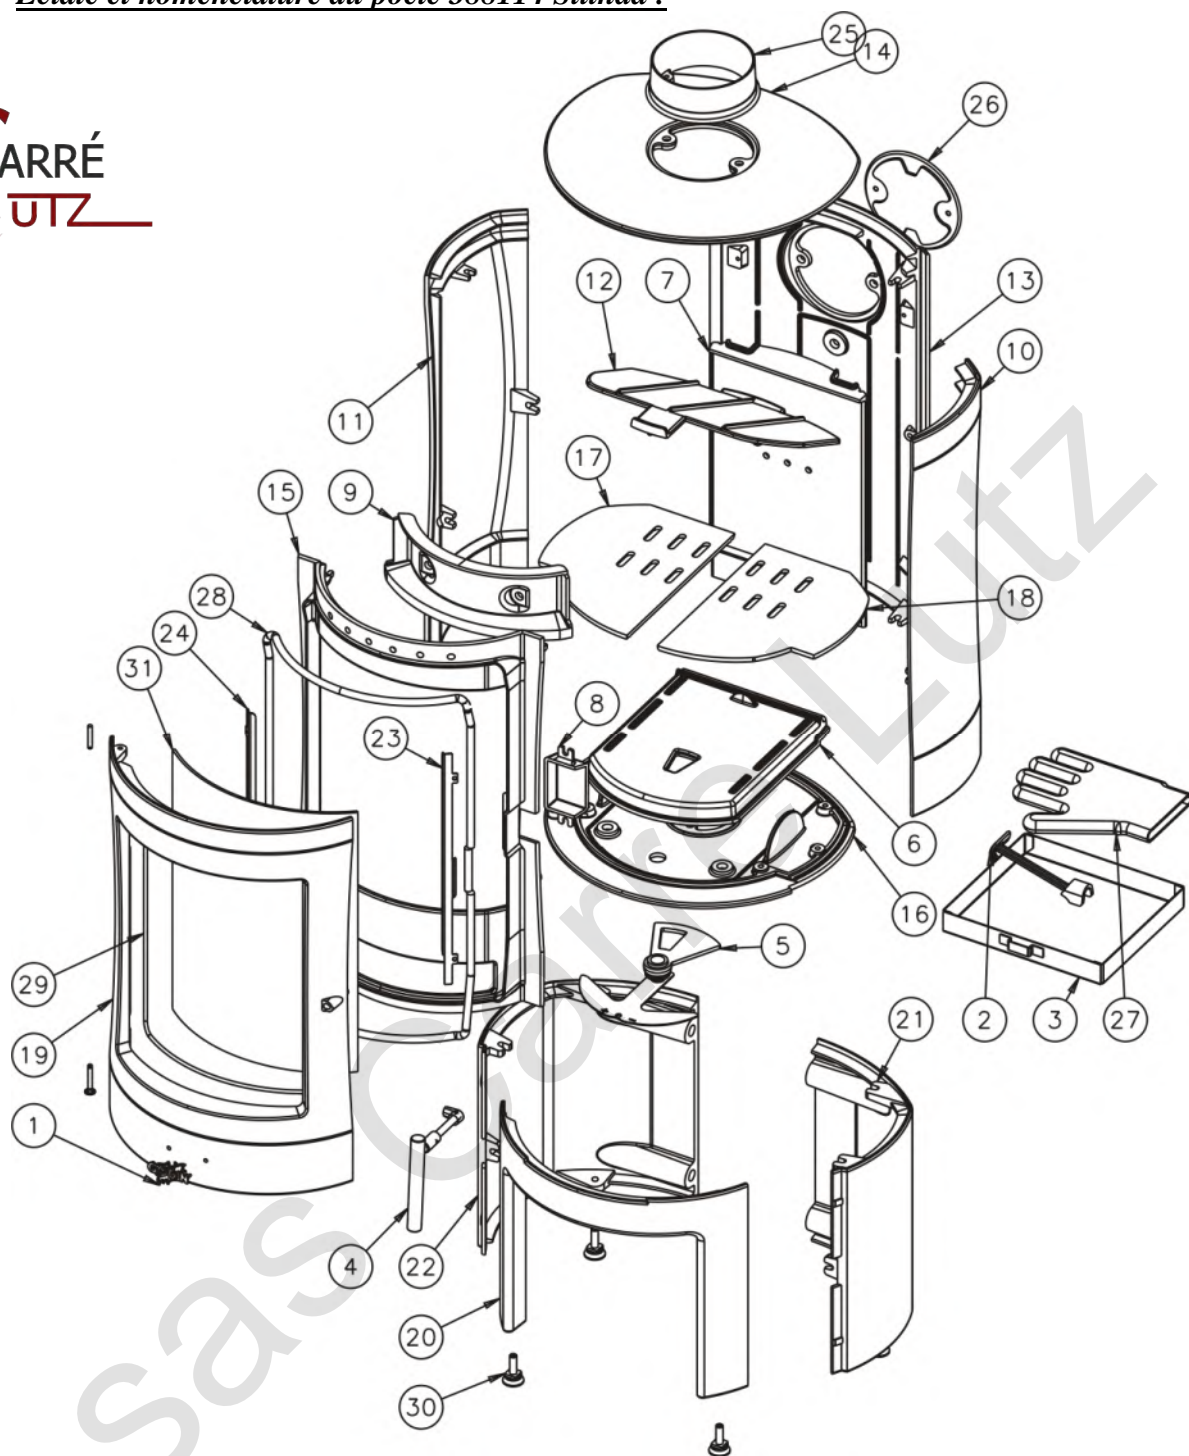

o Éclaté et nomenclature du poêle 388114 Silinda :

| N° | Nb | Désignation | Codification |
|----|----|------------------------|-------------------|
| 1 | 1 | Ecusson | 1 8501 034400 |
| 2 | 1 | Clé a crochet | 1 4101 3720 |
| 3 | 1 | Tiroir cendres | 1 3315 388114 096 |
| 4 | 1 | Poignée | 1 8148 388114 098 |
| 5 | 1 | Volet réglage air | 1 4137 388114 098 |
| 6 | 1 | Boîte alimentation air | 1 5079 388114 |
| 7 | 1 | Boîte conduit air | 1 3906 388114 |
| 8 | 1 | Cache | 1 3239 388114 |
| 9 | 1 | Conduit air secondaire | 1 4112 388114 |
| 10 | 1 | Coté droit | 1 2301 388114 |
| 11 | 1 | Coté gauche | 1 2305 388114 |
| 12 | 1 | Défecteur | 1 0131 388114 |
| 13 | 1 | Dérrière foyer | 1 0130 388114 |
| 14 | 1 | Dessus | 1 1101 388114 |
| 15 | 1 | Façade | 1 2101 388114 |
| 16 | 1 | Fond | 1 2205 388114 |

| N° | Nb | Désignation | Codification |
|----|----|---------------------------------|---------------|
| 17 | 1 | Grille latéral gauche | 1 0261 388114 |
| 18 | 1 | Grille latéral droite | 1 0262 388114 |
| 19 | 1 | Porte foyer | 1 2861 388114 |
| 20 | 1 | Socle avant | 1 2216 388114 |
| 21 | 1 | Socle droit | 1 2217 388114 |
| 22 | 1 | Socle gauche | 1 2218 388114 |
| 23 | 1 | Fixe vitre coté droit | 1 1647 388114 |
| 24 | 1 | Fixe vitre coté gauche | 1 1648 388114 |
| 25 | 1 | Buse Ø150 ext ou Ø153 ext | 2 4312 5743 |
| 26 | 1 | Tampon buse | 1 1431 5743 |
| 27 | 1 | Gant | 00001307770 |
| 28 | 1 | Tresse Ø10.5 lg 2100mm | 00001304691 |
| 29 | 1 | Tresse Ø5 autocollant lg 1550mm | 00001304860 |
| 30 | 4 | Vérin Ø30 M10 lg 30mm | 00001306750 |
| 31 | 1 | Verre réfractaire | 00001307760 |