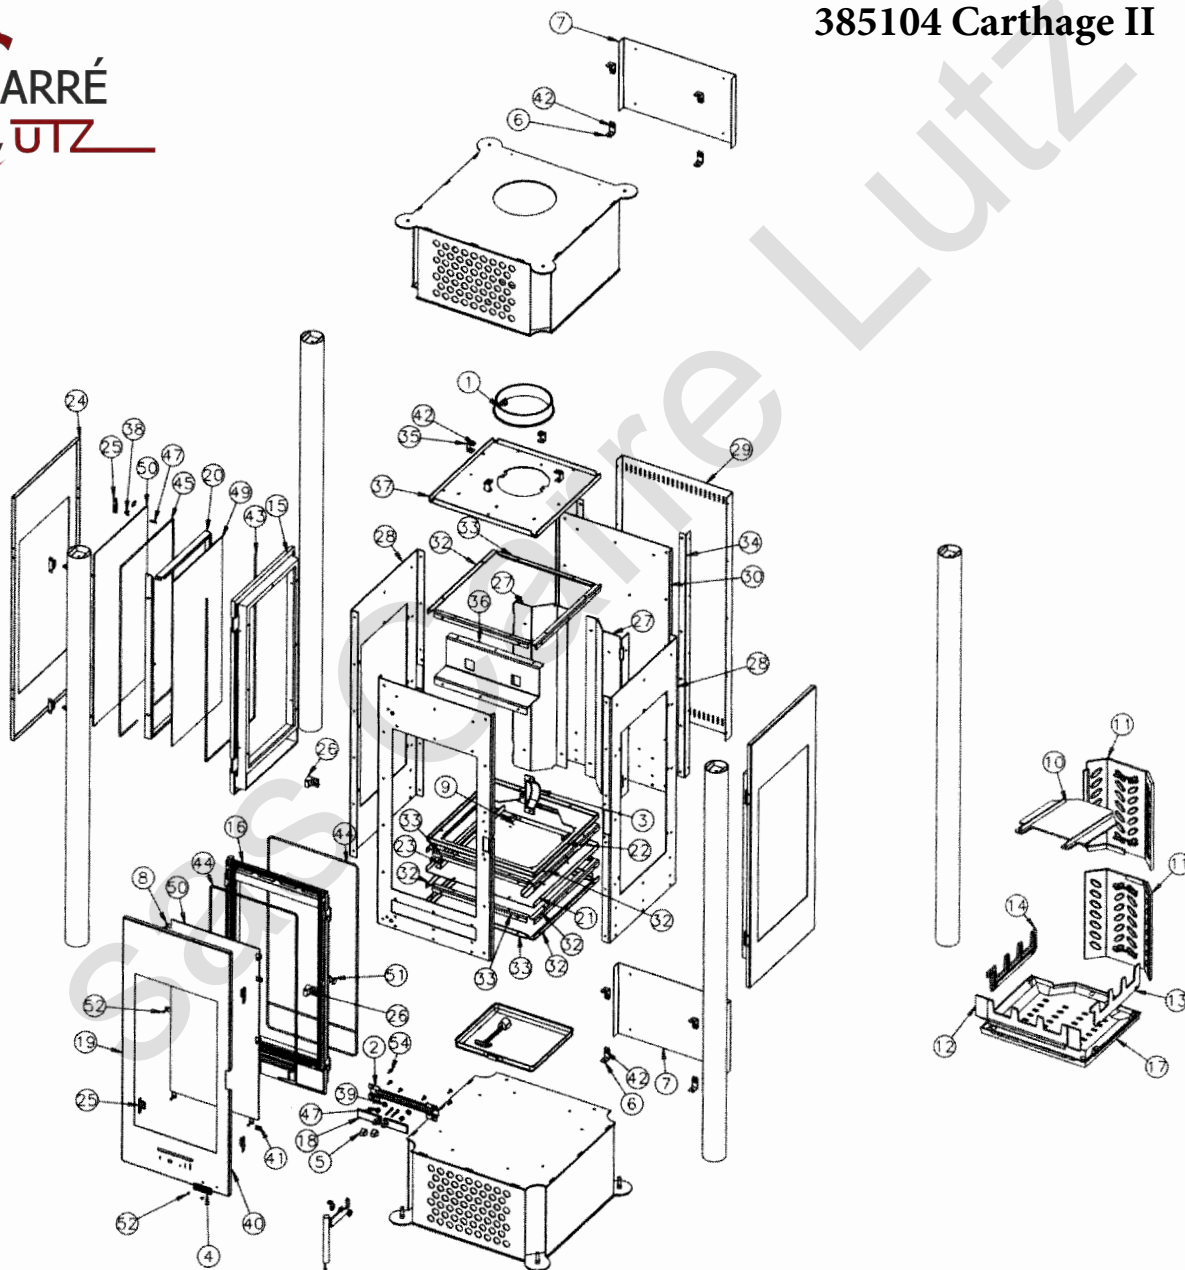

385104 Carthage II

POIGNEE FOYER(RONDE)
1_2878_996057
CHROMEÉ