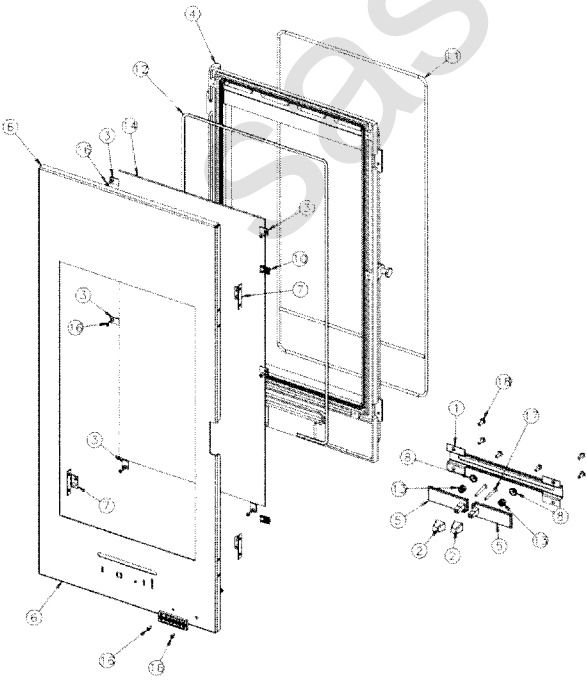

385101 Nordic

POIGNEE CHROMEE
CARRE N°1_2878_385101

385101 - 385102 PORTE

18	6AA vis TRL M5x16 pozie ZN noir	00001305477	ACIER
17	2AA vis TF M5x40 pozie ZN noir	00001301191	ACIER
16	8AA vis TF M4x10 pozie	00001301181	1 - ACIER
15	1AA vis epaulee acier ZN noir	00001307191	ACIER
14	1AA verre refrac(351x719)ep4	00001307778	VERRE
13	2AA ressort_961	00001301991	ACIER
12	1AA fic.ceram tres verre refract(PYR)	8816_996057	
11	1AA fic.ceram tres porte chrgment di	8804_996057	
10	4AA ecrou rapid nut_0955_M5(1mm)	00001304496	ACIER
9	2AA ecrou_6 pans_4_ZN noir	00001300263	ACIER
8	2AA cuvette a vis	00001307833	LAITON
7	4996057 T patte fixation facade	1_2019_996057	TOLE 15/10 TC
6	1996057 T applique de porte	1_2871_996057	TOLE 20/10 TC
5	2996057 F volet réglage air	1_4137_996057	FONTE
4	1996057 F porte chargement	2_2831_996057	FONTE
3	6660101 T fixe vitre	12071_6660101	TOLE 15/10_INOX
2	2385101 F index	1_8548_385101	FONTE
1	13257 T guide securite	2_4175_3257	TOLE 15/10_TC
ItemQtyName		Part #	Material