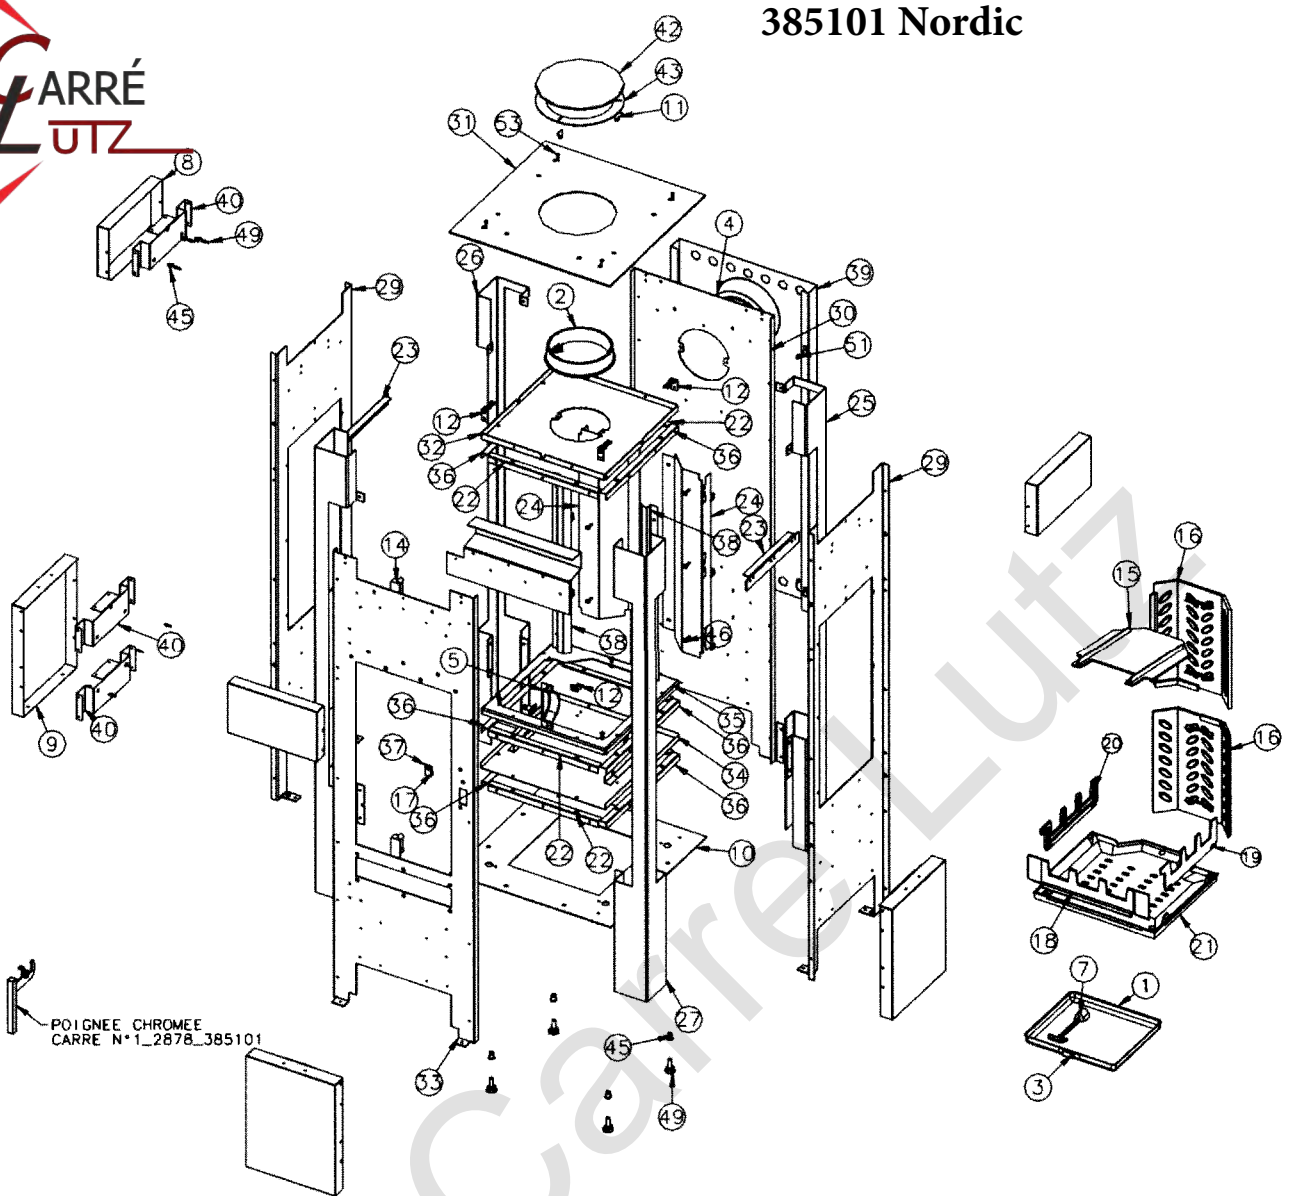

385101 Nordic

POIGNEE CHROMEE
CARRE N°1_2878_385101

385101 - 385102 PORTE

18	6AA vis TRL M5x16 pozie ZN noir	00001305477	ACIER
17	2AA vis TF M5x40 pozie ZN noir	00001301191	ACIER
16	8AA vis TF M4x10 pozie	00001301181	1 - ACIER
15	1AA vis epaulee acier ZN noir	00001307191	ACIER
14	1AA verre refrac(351x719)ep4	00001307778	VERRE
13	2AA ressort_961	00001301991	ACIER
12	1AA fic.ceram tres verre refract(PYR)	8816_996057	
11	1AA fic.ceram tres porte chrgment di	8804_996057	
10	4AA ecrou rapid nut_0955_M5(1mm)	00001304496	ACIER
9	2AA ecrou_6 pans_4_ZN noir	00001300263	ACIER
8	2AA cuvette a vis	00001307833	LAITON
7	4996057 T patte fixation facade	1_2019_996057	TOLE 15/10 TC
6	1996057 T applique de porte	1_2871_996057	TOLE 20/10 TC
5	2996057 F volet réglage air	1_4137_996057	FONTE
4	1996057 F porte chargement	2_2831_996057	FONTE
3	6660101 T fixe vitre	12071_6660101	TOLE 15/10_INOX
2	2385101 F index	1_8548_385101	FONTE
1	13257 T guide securite	2_4175_3257	TOLE 15/10_TC
ItemQtyName		Part #	Material