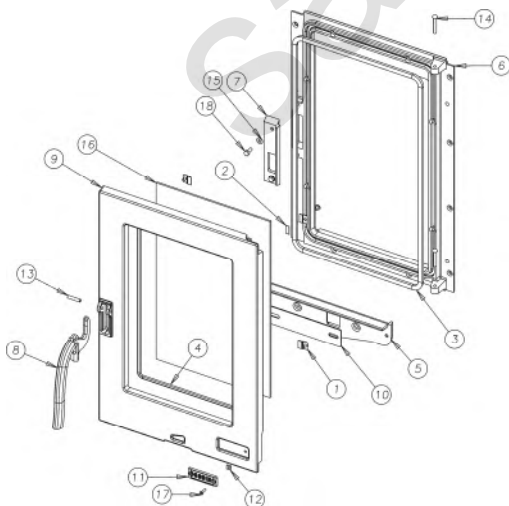

- Porte

N°	Nbre	Désignation	Codification
01	4	Fixe vitre côté	1 2030 3152
02	4	Tresse fixe vitre	1 8806 377117
03	1	Tresse porte foyer	1 8855 377117
04	1	Tresse verre réfractaire	1 8826 377117
05	1	Conduit air	1 3909 377117
06	1	Façade	1 2101 377117
07	1	Loquet de fermeture	1 0848 377117
08	1	Poignée porte foyer	1 2878 377117
09	1	Porte foyer	1 2861 377117
10	1	Volet réglage air	1 4137 377130
11	1	Ecusson	1 8501 385101
12	1	Ecrou carré brut M4	00001305225
13	1	Goupille mecanindus 6x30	00001307991
14	2	Rivet acier TR 6x40	00001305507
15	2	Rondelle JZC6 14x6x1	00001300900
16	1	Verre réfractaire 448x279	00001308007
17	2	Vis TF M4x16 pozie	00001305966
18	2	Vis TH M6x16	00001305947
19	4	Vis TRL M5x8 pozie ZN noir	00001305475