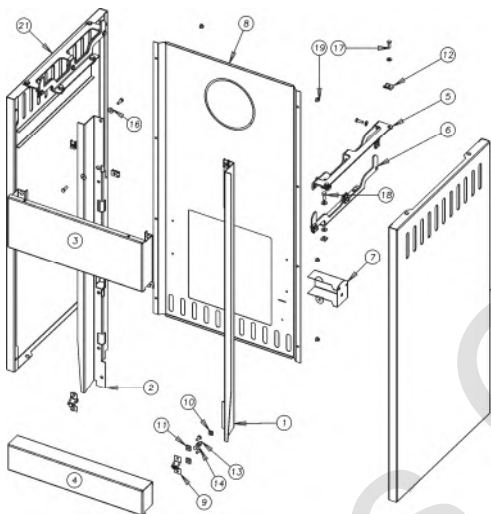

- Habillage

N°	Nbre	Désignation	Codification
01	1	Fixe côté droit extérieur	1 2374 377117
02	1	Fixe côté gauche extérieur	1 2370 377117
03	1	Fronton	1 2112 377117
04	1	Fronton bas	1 0509 377117
05	2	Joint de côté	1 2343 377117
06	2	Support dessus	1 1180 377117
07	1	Fixe commande thermostat	1 4185 377130
08	1	Plaque protection derrière	1 2470 377130
09	2	Attache à clipper	00001304680
10	2	Ecrou carré brut M5	00001300269
11	8	Ecrou carré brut M6	00001300270
12	14	Ecrou rapid nut 0955 M5	00001304496
13	2	Gougeon JZC5 12x5x1	00001304679
14	4	Rivet acier TM 4mm8x13	00001304695
15	10	Rondelle JZC6 12x5x1	00001300899
16	12	Rondelle JZC614x6x1	00001300900
17	14	Vis TH M5x16	00001305960
18	4	Vis TH M6x16	00001305947
19	8	Vis TRL 7x9,5 pozie ZN noir	00001301231
20	1	Assemblage	-
21	1	assemblage	-