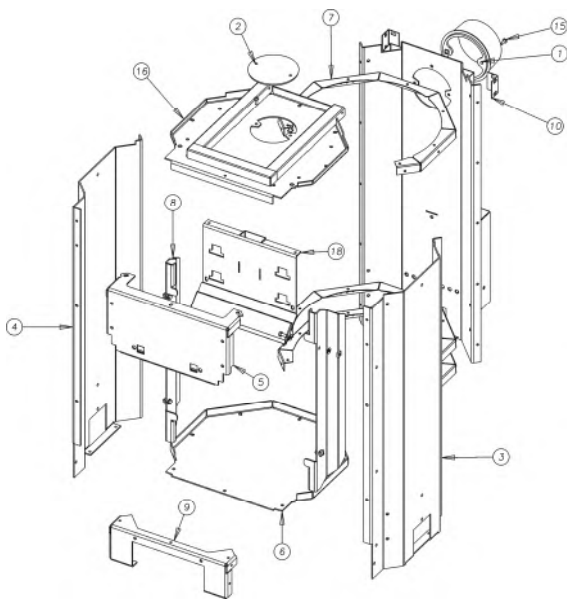

- Corps

N°	Nbre	Désignation	Codification
01	1	Buse	1 4312 3721
02	1	Trappe de nettoyage	1 4230 3721
03	1	Côté droit intérieur	1 2303 377117
04	1	Côté gauche intérieur	1 2307 377117
05	1	Devant foyer	1 0326 377117
06	1	Fond de foyer	1 0111 377117
07	3	Joint foyer	1 0346 377117
08	2	Plaque protection côté	1 0173 377117
09	1	Raccord devant foyer	1 0359 377117
10	2	Raccord equerre	1 6663 377130
11	4	Ecrou carré brut M5	00001300269
12	4	Ecrou carré brut M6	00001300270
13	8	Rondelle JZC6 14x6x1	00001300900
14	4	Vis TH M6x16	00001305947
15	4	Vis TRL M5x16_pozie ZN noir	00001305477
16	1	Dessus	-
17	1	Assemblage	-
18	1	Assemblage	-