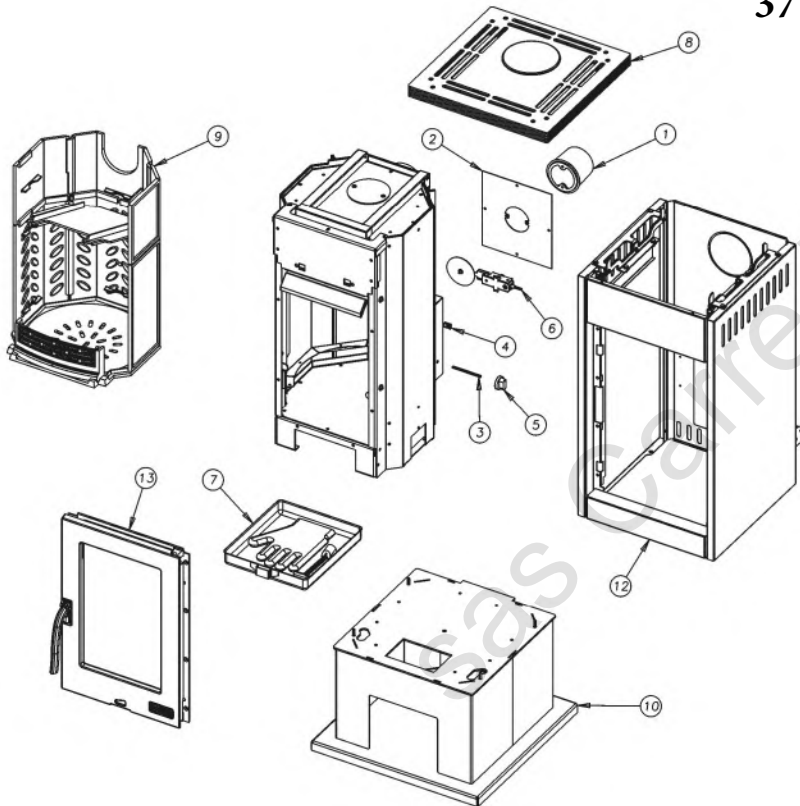

# 377132 Cimotoe

| N° | Nbre | Désignation              | Codification  |
|----|------|--------------------------|---------------|
| 01 | 1    | Buse ronde 97            | 1 4312 3726   |
| 02 | 1    | Trappe de visite         | 1 0867 377130 |
| 03 | 1    | Allongé cardan m/m lg150 | 00001307512   |
| 04 | 4    | Ecrou rapid nut 0955 M5  | 00001304496   |
| 05 | 1    | Manette 464 fut 0 nord   | 00001305018   |
| 06 | 1    | Thermostat               | 00001304743   |
| 07 | 1    | Cendrier                 | -             |
| 08 | 1    | Dessus décor             | -             |
| 09 | 1    | Foyer                    | -             |
| 10 | 1    | Socle                    | -             |
| 11 | 1    | Corps                    | -             |
| 12 | 1    | Habillage                | -             |
| 13 | 1    | Porte foyer              | -             |