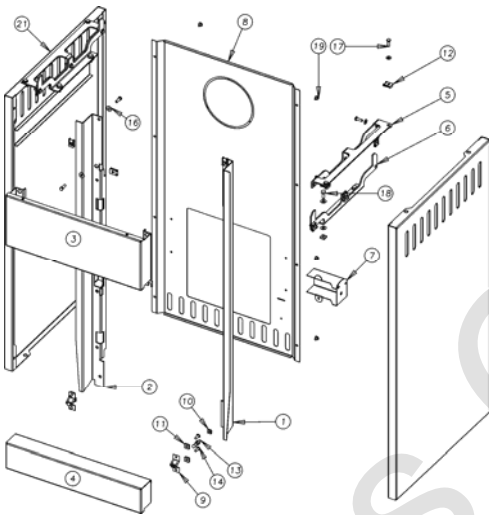

- Général

377130 Galatea

N°	Nbre	Désignation	Codification
01	1	Buse ronde 97	1 4312 3726
02	1	Trappe de visite	1 0867 377130
03	1	Allonge cardan m/m lg150	00001307512
04	4	Ecrou rapid nut 0955 M5	00001304496
05	1	Manette 464 fut 0 nord	00001305018
06	1	Thermostat	00001304743
07	1	Cendrier	-
08	1	Dessus décor	-
09	1	Foyer	-
10	1	Socle	-
11	1	Corps	-
12	1	Habillage	-
13	1	Porte foyer	-

• Corps

N°	Nbre	Désignation	Codification
01	1	Buse	1 4312 3721
02	1	Trappe de nettoyage	1 4230 3721
03	1	Côté droit intérieur	1 2303 377117
04	1	Côté gauche intérieur	1 2307 377117
05	1	Devant foyer	1 0326 377117
06	1	Fond de foyer	1 0111 377117
07	3	Joint foyer	1 0346 377117
08	2	Plaque protection côté	1 0173 377117
09	1	Raccord devant foyer	1 0359 377117
10	2	Raccord equerre	1 6663 377130
11	4	Ecrou carré brut M5	00001300269
12	4	Ecrou carré brut M6	00001300270
13	8	Rondelle JZC6 14x6x1	00001300900
14	4	Vis TH M6x16	00001305947
15	4	Vis TRL M5x16 pozie ZN noir	00001305477
16	1	Dessus	-
17	1	Assemblage	-
18	1	Assemblage	-

• Habillage

N°	Nbre	Désignation	Codification
01	1	Fixe côté droit extérieur	1 2374 377117
02	1	Fixe côté gauche extérieur	1 2370 377117
03	1	Fronton	1 2112 377117
04	1	Fronton bas	1 0509 377117
05	2	Joint de côté	1 2343 377117
06	2	Support dessus	1 1180 377117
07	1	Fixe commande thermostat	1 4185 377130
08	1	Plaque protection derrière	1 2470 377130
09	2	Attache à clipper	00001304680
10	2	Ecrou carré brut M5	00001300269
11	8	Ecrou carré brut M6	00001300270
12	14	Ecrou rapid nut 0955 M5	00001304496
13	2	Gougeon JZC5 12x5x1	00001304679
14	4	Rivet acier TM 4mm8x13	00001304695
15	10	Rondelle JZC6 12x5x1	00001300899
16	12	Rondelle JZC614x6x1	00001300900
17	14	Vis TH M5x16	00001305960
18	4	Vis TH M6x16	00001305947
19	8	Vis TRL 7x9.5 pozie ZN noir	00001301231
20	1	Assemblage	-
21	1	assemblage	-