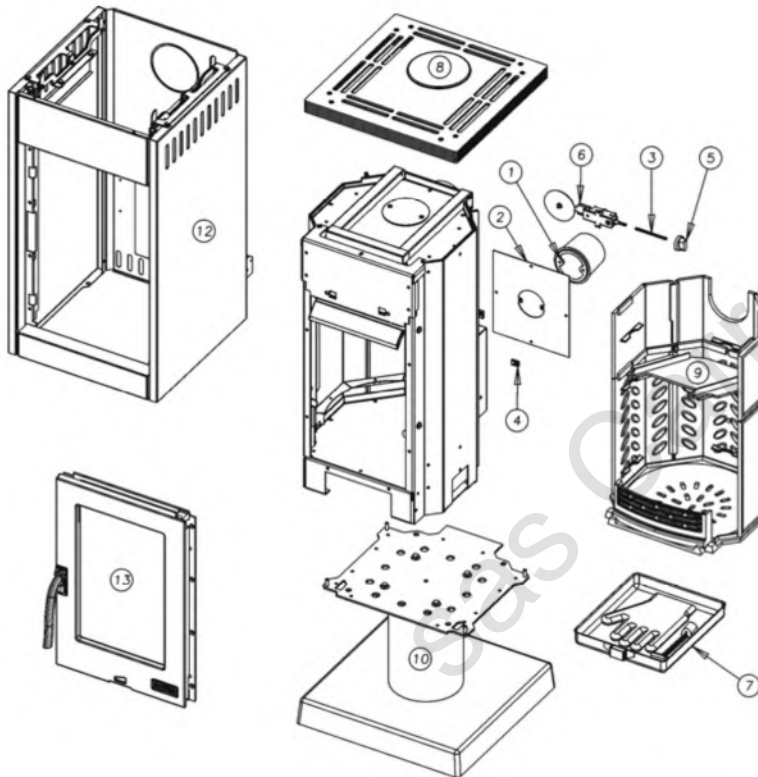

- Général

377130 Galatea

N°	Nbre	Désignation	Codification
01	1	Buse ronde 97	1 4312 3726
02	1	Trappe de visite	1 0867 377130
03	1	Allonge cardan m/m lg150	00001307512
04	4	Ecrou rapid nut 0955 M5	00001304496
05	1	Manette 464 fut 0 nord	00001305018
06	1	Thermostat	00001304743
07	1	Cendrier	-
08	1	Dessus décor	-
09	1	Foyer	-
10	1	Socle	-
11	1	Corps	-
12	1	Habillage	-
13	1	Porte foyer	-

• Corps

N°	Nbre	Désignation	Codification
01	1	Buse	1 4312 3721
02	1	Trappe de nettoyage	1 4230 3721
03	1	Côté droit intérieur	1 2303 377117
04	1	Côté gauche intérieur	1 2307 377117
05	1	Devant foyer	1 0326 377117
06	1	Fond de foyer	1 0111 377117
07	3	Joint foyer	1 0346 377117
08	2	Plaque protection côté	1 0173 377117
09	1	Raccord devant foyer	1 0359 377117
10	2	Raccord equerre	1 6663 377130
11	4	Ecrou carré brut M5	00001300269
12	4	Ecrou carré brut M6	00001300270
13	8	Rondelle JZC6 14x6x1	00001300900
14	4	Vis TH M6x16	00001305947
15	4	Vis TRL M5x16 pozie ZN noir	00001305477
16	1	Dessus	-
17	1	Assemblage	-
18	1	Assemblage	-

• Habillage

N°	Nbre	Désignation	Codification
01	1	Fixe côté droit extérieur	1 2374 377117
02	1	Fixe côté gauche extérieur	1 2370 377117
03	1	Fronton	1 2112 377117
04	1	Fronton bas	1 0509 377117
05	2	Joint de côté	1 2343 377117
06	2	Support dessus	1 1180 377117
07	1	Fixe commande thermostat	1 4185 377130
08	1	Plaque protection derrière	1 2470 377130
09	2	Attache à clipper	00001304680
10	2	Ecrou carré brut M5	00001300269
11	8	Ecrou carré brut M6	00001300270
12	14	Ecrou rapid nut 0955 M5	00001304496
13	2	Gougeon JZC5 12x5x1	00001304679
14	4	Rivet acier TM 4mm8x13	00001304695
15	10	Rondelle JZC6 12x5x1	00001300899
16	12	Rondelle JZC614x6x1	00001300900
17	14	Vis TH M5x16	00001305960
18	4	Vis TH M6x16	00001305947
19	8	Vis TRL 7x9.5 pozie ZN noir	00001301231
20	1	Assemblage	-
21	1	assemblage	-