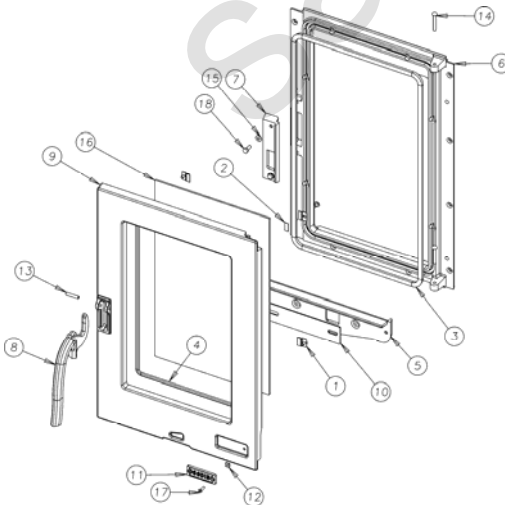

• Porte

N°	Nbre	Désignation	Codification
01	4	Fixe vitre côté	1 2030 3152
02	4	Tresse fixe vitre	1 8806 377117
03	1	Tresse porte foyer	1 8855 377117
04	1	Tresse verre réfractaire	1 8826 377117
05	1	Conduit air	1 3909 377117
06	1	Façade	1 2101 377117
07	1	Loquet de fermeture	1 0848 377117
08	1	Poignée porte foyer	1 2878 377117
09	1	Porte foyer	1 2861 377117
10	1	Volet réglage air	1 4137 377130
11	1	Ecusson	1 8501 385101
12	1	Ecrou carré brut M4	00001305225
13	1	Goupille mecanindus 6x30	00001307991
14	2	Rivet acier TR 6x40	00001305507
15	2	Rondelle JZC6 14x6x1	00001300900
16	1	Verre réfractaire 448x279	00001308007
17	2	Vis TF M4x16 pozie	00001305966
18	2	Vis TH M6x16	00001305947
19	4	Vis TRL M5x8 pozie ZN noir	00001305475