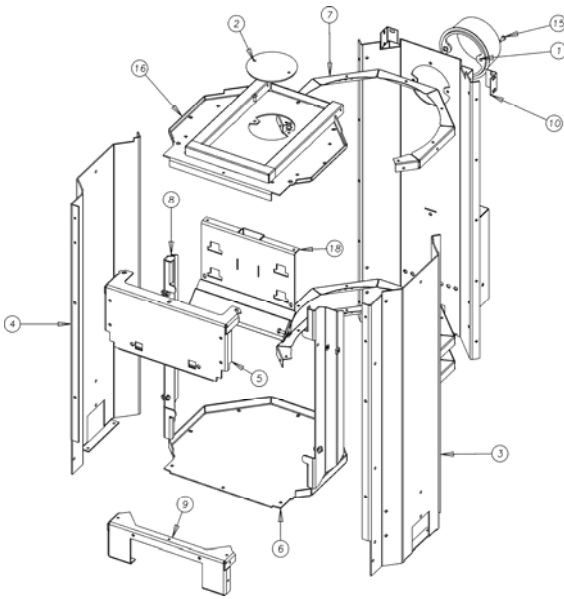

- Général

377130 Galatea

N°	Nbre	Désignation	Codification
01	1	Buse ronde 97	1 4312 3726
02	1	Trappe de visite	1 0867 377130
03	1	Allonge cardan m/m lg150	00001307512
04	4	Ecrou rapid nut 0955 M5	00001304496
05	1	Manette 464 fut 0 nord	00001305018
06	1	Thermostat	00001304743
07	1	Cendrier	-
08	1	Dessus décor	-
09	1	Foyer	-
10	1	Socle	-
11	1	Corps	-
12	1	Habillage	-
13	1	Porte foyer	-

• Corps

N°	Nbre	Désignation	Codification
01	1	Buse	1 4312 3721
02	1	Trappe de nettoyage	1 4230 3721
03	1	Côté droit intérieur	1 2303 377117
04	1	Côté gauche intérieur	1 2307 377117
05	1	Devant foyer	1 0326 377117
06	1	Fond de foyer	1 0111 377117
07	3	Joint foyer	1 0346 377117
08	2	Plaque protection côté	1 0173 377117
09	1	Raccord devant foyer	1 0359 377117
10	2	Raccord equerre	1 6663 377130
11	4	Ecrou carré brut M5	00001300269
12	4	Ecrou carré brut M6	00001300270
13	8	Rondelle JZC6 14x6x1	00001300900
14	4	Vis TH M6x16	00001305947
15	4	Vis TRL M5x16 pozie ZN noir	00001305477
16	1	Dessus	-
17	1	Assemblage	-
18	1	Assemblage	-

• Habillage

N°	Nbre	Désignation	Codification
01	1	Fixe côté droit extérieur	1 2374 377117
02	1	Fixe côté gauche extérieur	1 2370 377117
03	1	Fronton	1 2112 377117
04	1	Fronton bas	1 0509 377117
05	2	Joint de côté	1 2343 377117
06	2	Support dessus	1 1180 377117
07	1	Fixe commande thermostat	1 4185 377130
08	1	Plaque protection derrière	1 2470 377130
09	2	Attache à clipper	00001304680
10	2	Ecrou carré brut M5	00001300269
11	8	Ecrou carré brut M6	00001300270
12	14	Ecrou rapid nut 0955 M5	00001304496
13	2	Gougeon JZC5 12x5x1	00001304679
14	4	Rivet acier TM 4mm8x13	00001304695
15	10	Rondelle JZC6 12x5x1	00001300899
16	12	Rondelle JZC614x6x1	00001300900
17	14	Vis TH M5x16	00001305960
18	4	Vis TH M6x16	00001305947
19	8	Vis TRL 7x9.5 pozie ZN noir	00001301231
20	1	Assemblage	-
21	1	assemblage	-