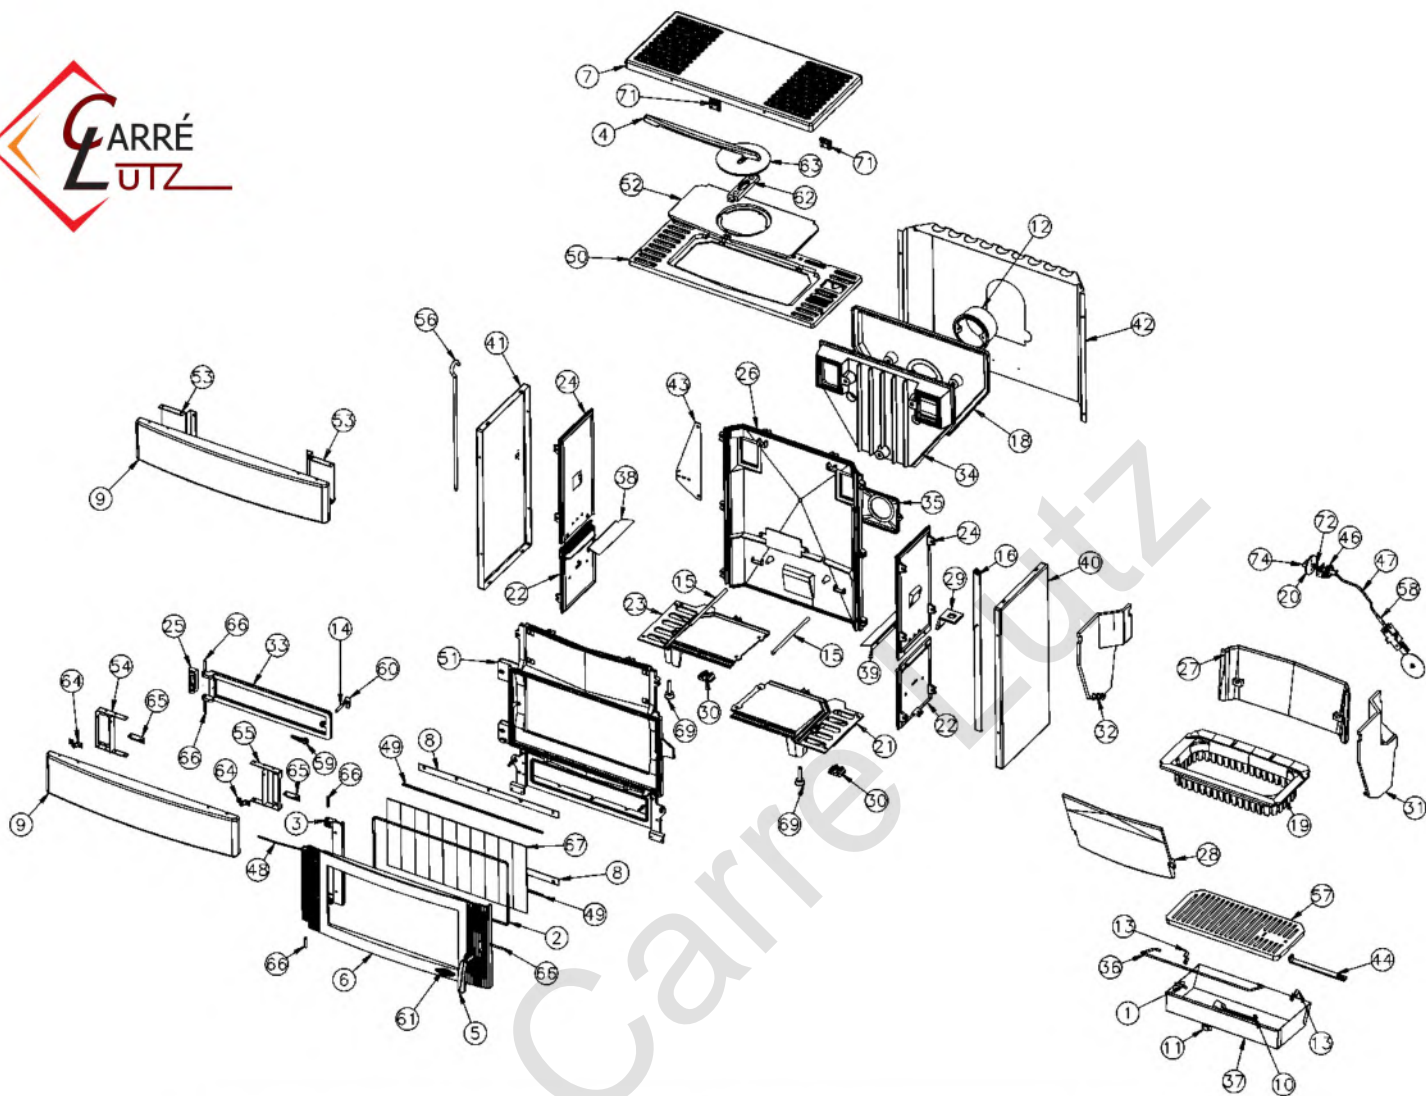

Poêle bois et charbon Le grand Ariegois 3753

N°	Nbre	Désignation	Codification	N°	Nbre	Désignation	Codification
01	1	Butée de couvercle	1 1235 2012	38	1	Guide cendres droit	1 3358 3740
02	1	Ficelle tressée verre réfractaire	1 8816 3143	39	1	Guide cendres gauche	1 3359 3740
03	1	Chape porte foyer	1 2867 3143	40	1	Panneau de côté droit	1 2301 3740
04	1	Poignée couvercle	1 1275 3143	41	1	Panneau de côté gauche	1 2305 3740
05	1	Poignée porte chargement	1 2878 3143	42	1	Plaque protection derrière	1 2420 3740
06	1	Porte foyer carreau plat	2 2861 3143	43	1	Support cardan	1 4808 3740
07	1	Couvercle	1 1201 3143	44	1	Tige de décendrage	1 0377 3740
08	2	Fixe vitre	1 2008 3143	45	1	Trappe de nettoyage	1 4230 3740
09	2	Panneau devant	1 2115 3143	46	1	Dispositif box (71200020)	00001300250
10	1	Clé à crochet	1 4101 3720	47	1	Flexible tronçonné	00001306907
11	1	Naïlle tiroir cendres	1 3370 3720	48	1	Butée de côté	1 2340 3753
12	1	Buse 125 mm	1 4312 3721	49	2	Joint plat autocollant largeur verre	1 8841 3753
13	2	Butée anse tiroir cendres	1 3370 3738	50	1	Dessus	1 1101 3753
14	1	Axe fermeture porte	1 2814 3740	51	1	Façade	1 2101 3753
15	3	Axe grille charbon	1 0302 3740	52	1	Taque	1 1401 3753
16	1	Levier grille charbon	00002304889	53	2	Entretoise fronton	1 2140 3753
17	1	Tige décendrage	1 0377 3740	54	1	Tourillon droit pan inf	1 2016 3753
18	1	Boîte à fumée	1 4301 3740	55	1	Tourillon gauche pan inf	1 2017 3753
19	1	Corbeille	1 0201 3740	56	1	Tisonnier	1 4245 3754
20	1	Corps manette	1 8133 3740	57	1	Grille charbon	1 0218 3755
21	1	Côté droit de socle	1 2230 3740	58	1	Raccord tige commande	1 4824 3813
22	2	Côté droit intérieur bas	1 2311 3740	59	1	Loquet tige commande	1 2808 6007
23	1	Côté gauche de socle	1 2231 3740	60	1	Verrou fermeture porte cendrier	1 2813 6007
24	2		1 2313 3740	61	1	Ecusson	1 8501 6726
25	1	Crapaudine porte cendrier	1 2802 3740	62	1	Fixe tampon	1 1447 6753
26	1	Derrière réservoir	1 0321 3740	63	1	Tampon volant chaleur	1 1434 6753
27	1	Devant réservoir	1 0322 3740	64	2	Attache à clipper C4402	00001304680
28	1	Devant réservoir	1 0322 3740	65	2	Charnière acier ref 50 2 3910	00001304974
29	1	Guide tige de décendrage	1 0397 3740	66	5	Goupille cannelée 6x40	00001305127
30	2	Pied	1 2615 3740	67	1	Jeu de verre 10 lamelles 53.9x271	00001306746
31	1	Plaque foyer droit	1 0162 3740	68	1	Thermostat 900 04 02 90	00001305725
32	1	Plaque foyer gauche	1 0163 3740	69	2	Vérin à vis d30 M10 lg50	00001304452
33	1	Porte cendrier	1 2801 3740	70	1	Allonge cardan lg 43	00001305359
34	1	Semelle boîte à fumée	1 4303 3740	71	2	Charnière article 14(fermée)	00001305066
35	1	Siège de valve	1 4139 3740	72	1	Etrier 47.124.011.00	00001304497
36	1	Anse tiroir cendres	1 3330 3740	73	2	Gougeon 6775	00001304679
37	1	Bac à cendres	2 3303 3740	74	1	Manette 464 fut 0	00001305018