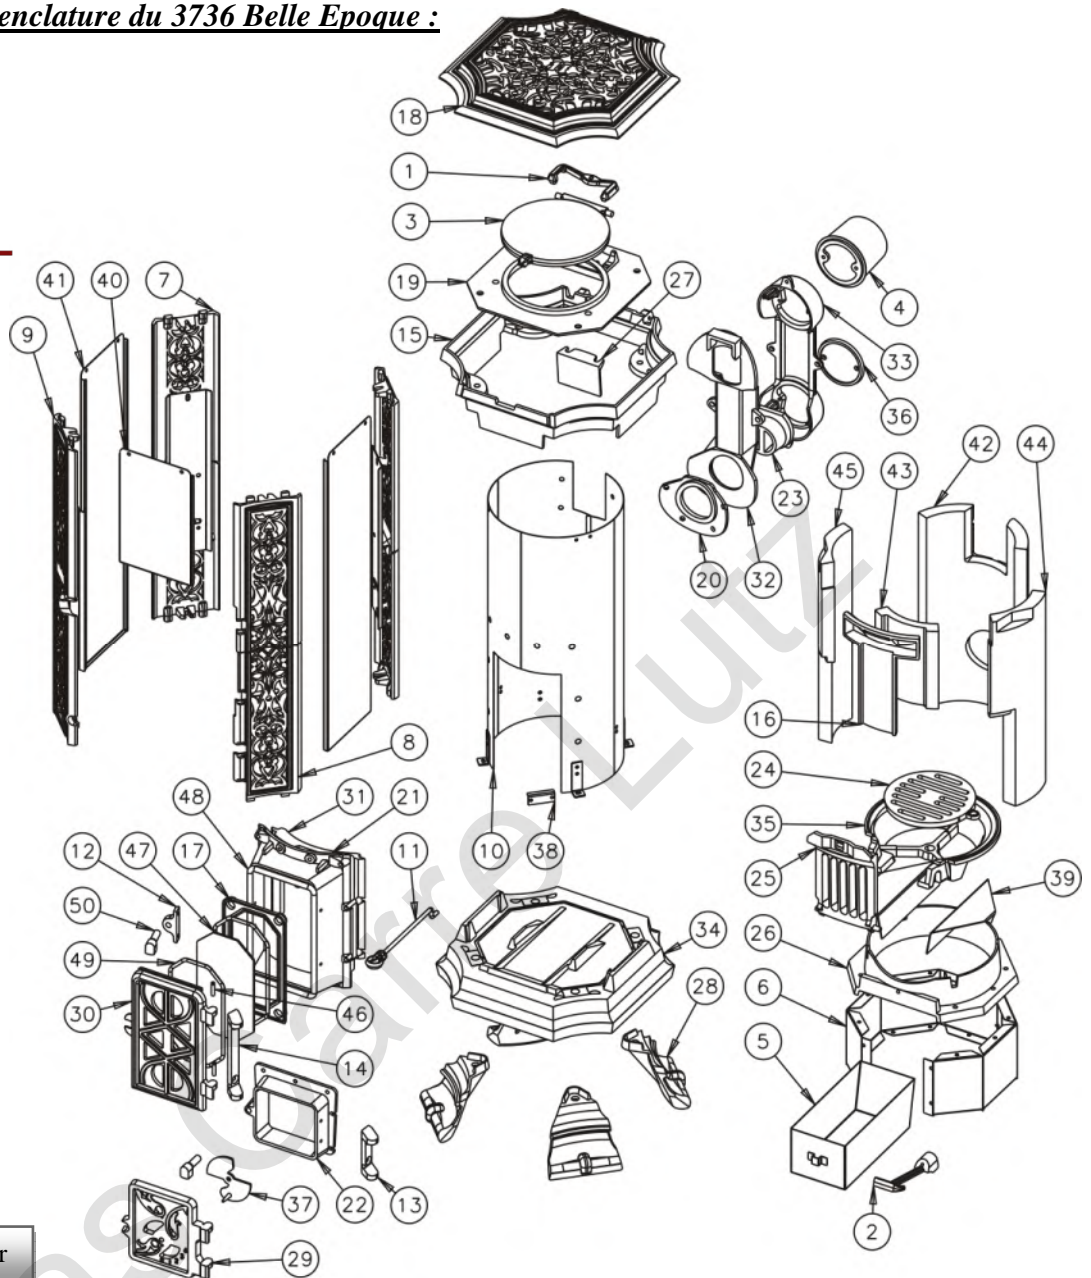

o Éclaté et nomenclature du 3736 Belle Epoque :

XXX : Coloris à préciser

N°	Nb	Désignation	Codification
1	1	Crapaudine porte chargement	1 2838 2122 00
2	1	Clé à crochet	1 4101 3720 01
3	1	Tampon de chargement	2 1440 3720 53
4	1	Buse ronde Ø97 extérieur	1 4312 3726 01
5	1	Tiroir cendres	1 3315 3736 53
6	1	Fond tiroir cendres	1 3351 3736 97
7	2	Colonne arrière	1 2605 3736 XXX
8	1	Colonne avant droit	1 2603 3736 XXX
9	1	Colonne avant gauche	1 2604 3736 XXX
10	1	Fut complet	1 0338 3736 98
11	1	Tige de décrochage	1 0377 3736 98
12	1	Chape fixation vis fermeture	1 2892 3736 53
13	1	Chape porte cendrier	1 2807 3736 53
14	1	Chape porte foyer	1 2867 3736 53
15	1	Chapiteau	1 1110 3736 XXX
16	1	Conduit d'air	1 4112 3736 00
17	1	Contre porte foyer	1 2865 3736 53
18	1	Couvercle	1 1115 3736 XXX
19	1	Dessus foyer	1 1113 3736 01
20	1	Devant boîte à fumée	1 4383 3736 01
21	1	Devant foyer	1 0340 3736 XXX
22	1	Encadrement de porte cendrier	1 2804 3736 01
23	1	Grille boîte à fumée	1 4305 3736 00
24	1	Grille charbon	1 0218 3736 00
25	1	Grille devant	1 0221 3736 53

N°	Nb	Désignation	Codification
26	1	Guide cendres	1 3361 3736 01
27	1	Pare combustible	1 0356 3736 00
28	4	Pied	1 2615 3736 XXX
29	1	Porte cendrier	1 2801 3736 XXX
30	1	Porte foyer	2 2861 3736 XXX
31	1	Raccord devant foyer	1 0359 3736 00
32	1	Semelle boîte à fumée	1 4303 3736 01
33	1	Boîte à fumée	1 4301 3736 01
34	1	SoCLE	1 2215 3736 XXX
35	1	Support foyer	1 0367 3736 01
36	1	Trappe de nettoyage	1 4230 3736 00
37	1	Volet réglage air	2 4137 3736 53
38	1	Guide tige décrochage	2 0397 3736 00
39	2	Joint cendrier	1 3363 3736 53
40	1	Panneau décor avant	1 1351 3736 XXX
41	2	Panneau décor cotés	1 1352 3736 XXX
42	1	Brique arrière	00001306163
43	1	Brique avant	00001306166
44	1	Brique droit	00001306196
45	1	Brique gauche	00001306197
46	2	Goupille cannelée 6x28	00001300459
47	1	Jeu de verre réfractaire	00001304459
48	1	Tresse Ø10.5 lg 850mm	00001304691
49	2	Tresse Ø6 lg 600mm	00001304689
50	2	Vis TM 27 B	00001301165