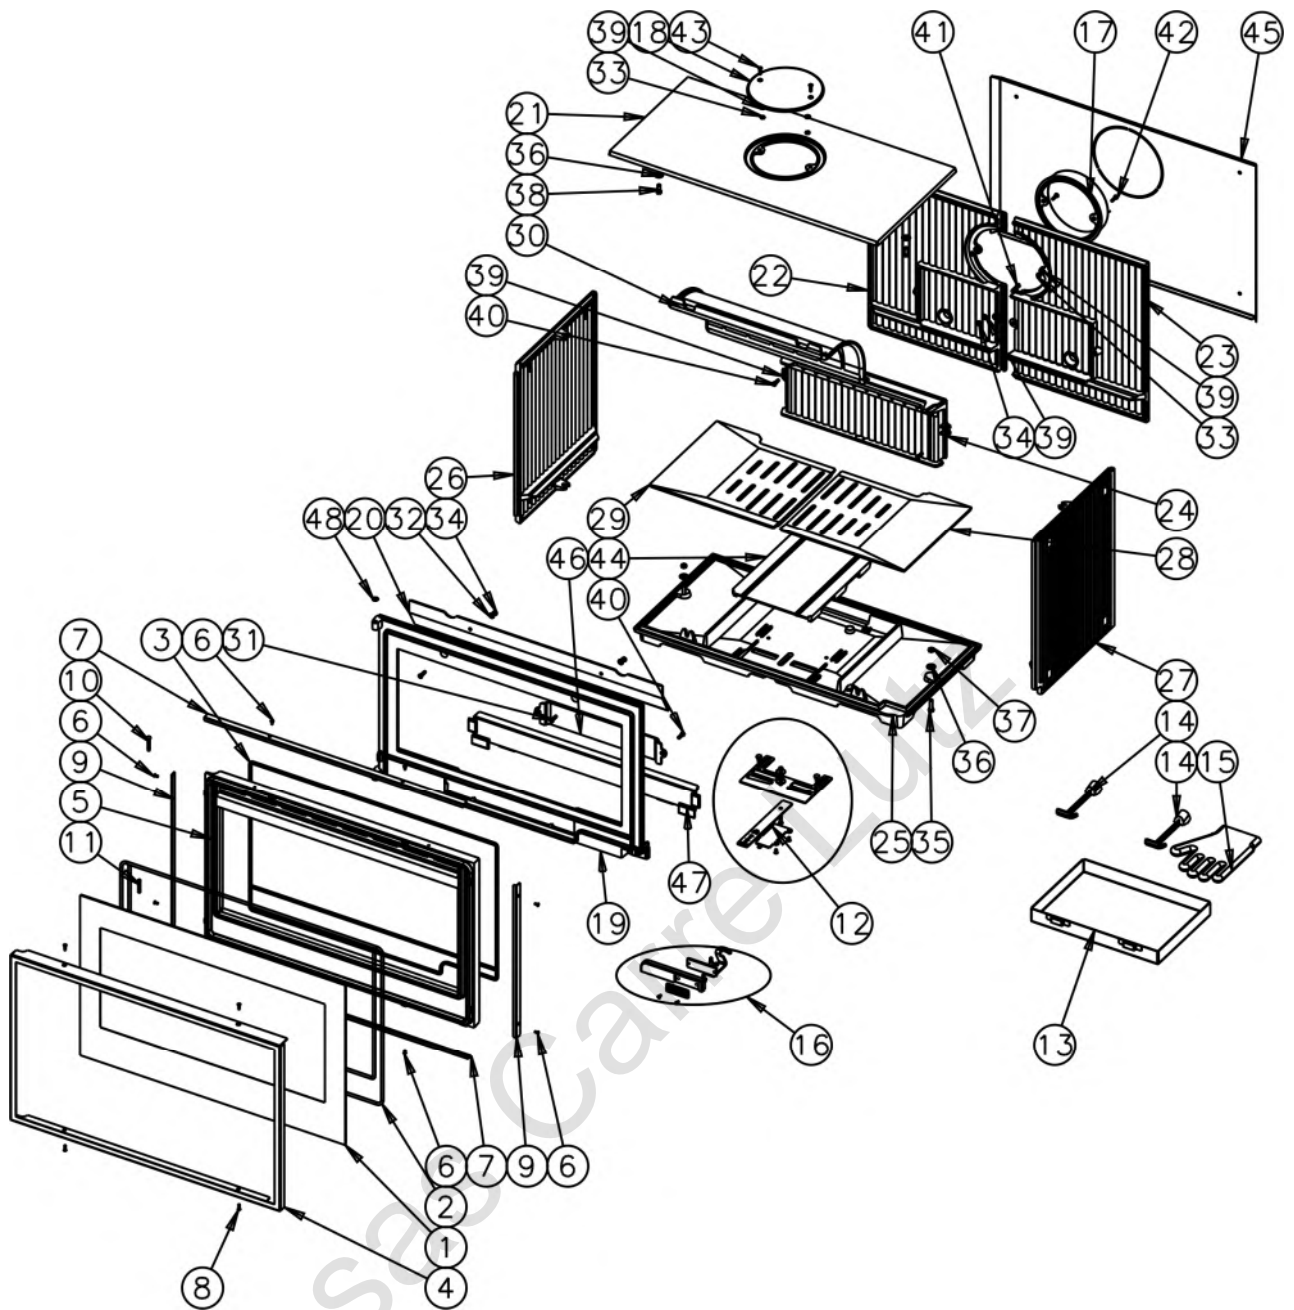

N°	Nbre	Désignation	Codification
01	1	Colonne	1 2601 373147 053
02	1	SoCLE	1 2215 373147
03	1	Foyer	Voir ci-dessous
04	4	Ecrou 6 pan 8 ZN noir	00001305951
05	12	Rondelle JZC Ø8	00001300901
06	4	Verin a vis Ø20 M6 lg9	00001307127
07	4	Vis TH M8x20 ZN noir	00001301145
08	4	Vis TH M8x30 ZN noir	00001301241