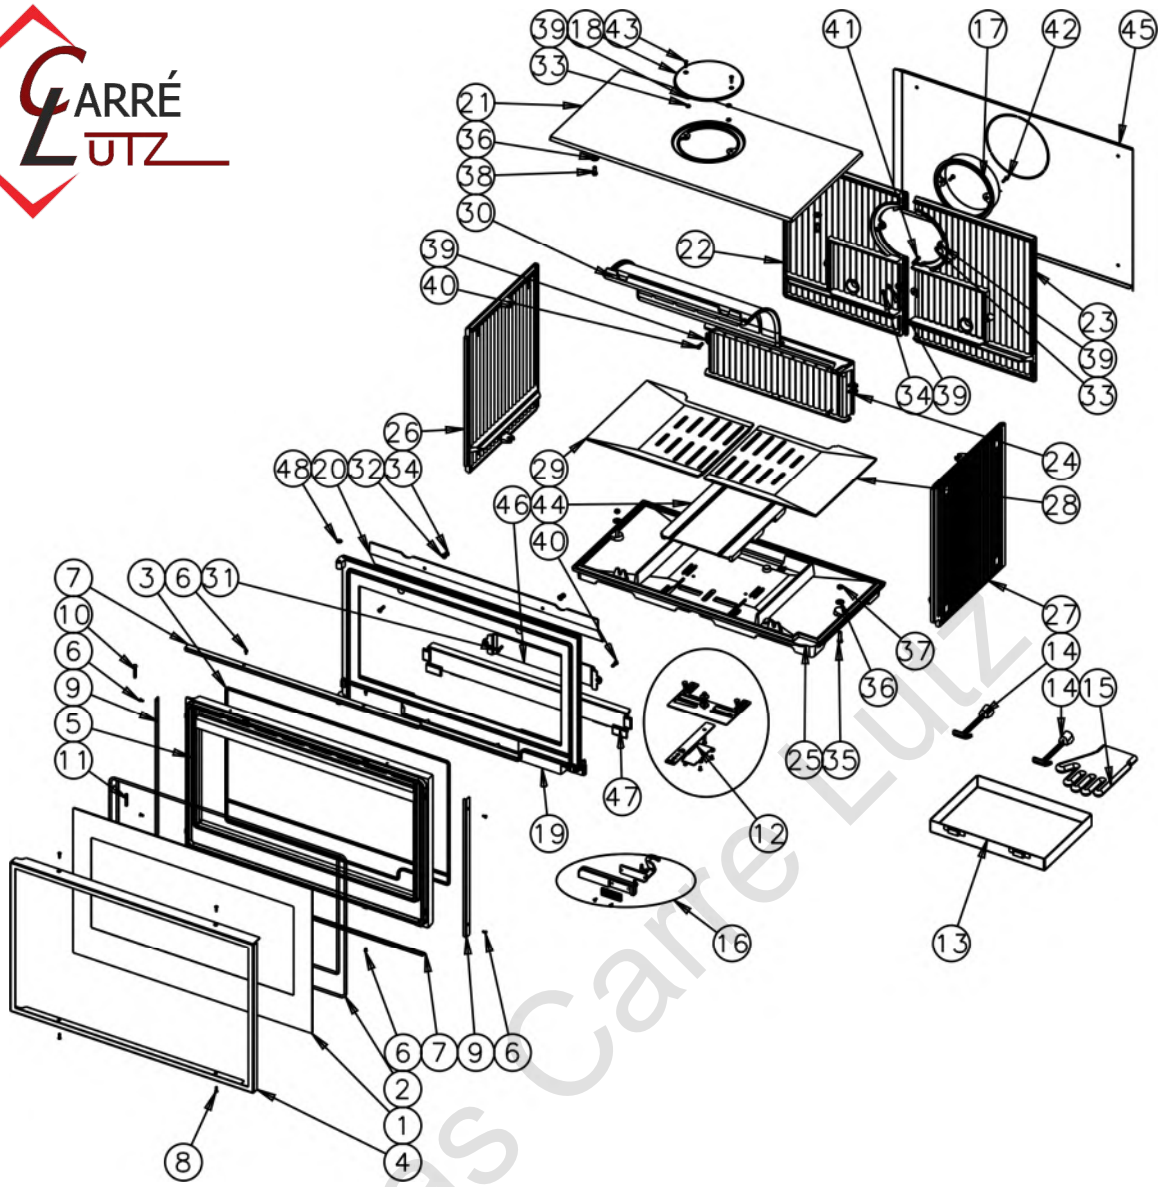

373136 Cubeco II

N°	Nbre	Désignation	Codification	N°	Nbre	Désignation	Codification
01	1	Verre sérigraphiée (838x528xep4)	00001307947	25	1	Fond de foyer	2 0111 660125 053
02	1	Tresse Ø6 lg 4500mm	00001304689	26	1	Côté gauche foyer	1 0122 660125 053
03	1	Tresse Ø7 lg 3500mm	00001304690	27	1	Côté droit foyer	1 0121 660125 053
04	1	Applique de façade	1 2130 660126 053	28	1	Demi-grille droite	2 0209 660125 053
05	1	Porte foyer	2 2861 660126 053	29	1	Demi-grille gauche	2 0208 660125 053
06	8	Vis TF M4x10 pozie	00001301181	30	1	Défecteur	3 0131 366101 053
07	2	Fixe vitre	1 2078 660126 018	31	2	Vis TM M6x25	00001305967
08	4	Vis TF M4x16 pozie	00001305966	32	2	Rondelle 14x6.3x1.2	00001301784
09	2	Fixe vitre côté	1 2030 660126 018	33	4	Ecrou carré brut M5	00001300269
10	1	Rivet acier TR 6x40	00001305507	34	3	Écrou 6 pans M6 brut	00001300265
11	1	Goupille cannelée 6x40	00001305127	35	2	Vis TH M8x30 ZN noir	00001301241
12	1	Assemblage volet réglage d'air	1 4137 660126 098	36	4	Rondelle JZC Ø8	00001300901
13	1	Cendrier	1 3316 660125 053	37	2	Écrou 6 pans ZN noir	00001305951
14	2	Clé à crochet	1 4101 3720 01	38	2	Vis TH M8x20 ZN noir	00001301145
15	1	Gant bouclette T10	00001307770	39	8	Rondelle JZC 14x6x1	00001300900
16	1	Poignée porte foyer	1 2878 660126 098	40	4	Vis TH M6x20 ZN noir	00001301240
17	1	Buse	2 4312 3168 53	41	1	Vis TH M6x30	00001304229
18	1	Trappe de nettoyage	1 4230 364102 001	42	2	Vis TRL M5x20 pozie ZN noir	00001301156
19	1	Façade	3 2101 660125 053	43	2	Vis TF M5x20	00001305964
20	1	Raccord conduit air	2 0314 660125 053	44	1	Boîte alimentation air	1 5079 660125 053
21	1	Dessus	1 1101 660125 053	45	1	Plaque protection	1 2420 660125 053
22	1	Derrière gauche	1 2404 660125 053	46	1	Conduit inférieur air	1 4174 660125 053
23	1	Derrière droit	1 2402 660125 053	47	1	chenet	1 0306 660125 053
24	1	Boîte conduit air	1 3906 660125 053	48	1	Ressort seul RS6	00001307254