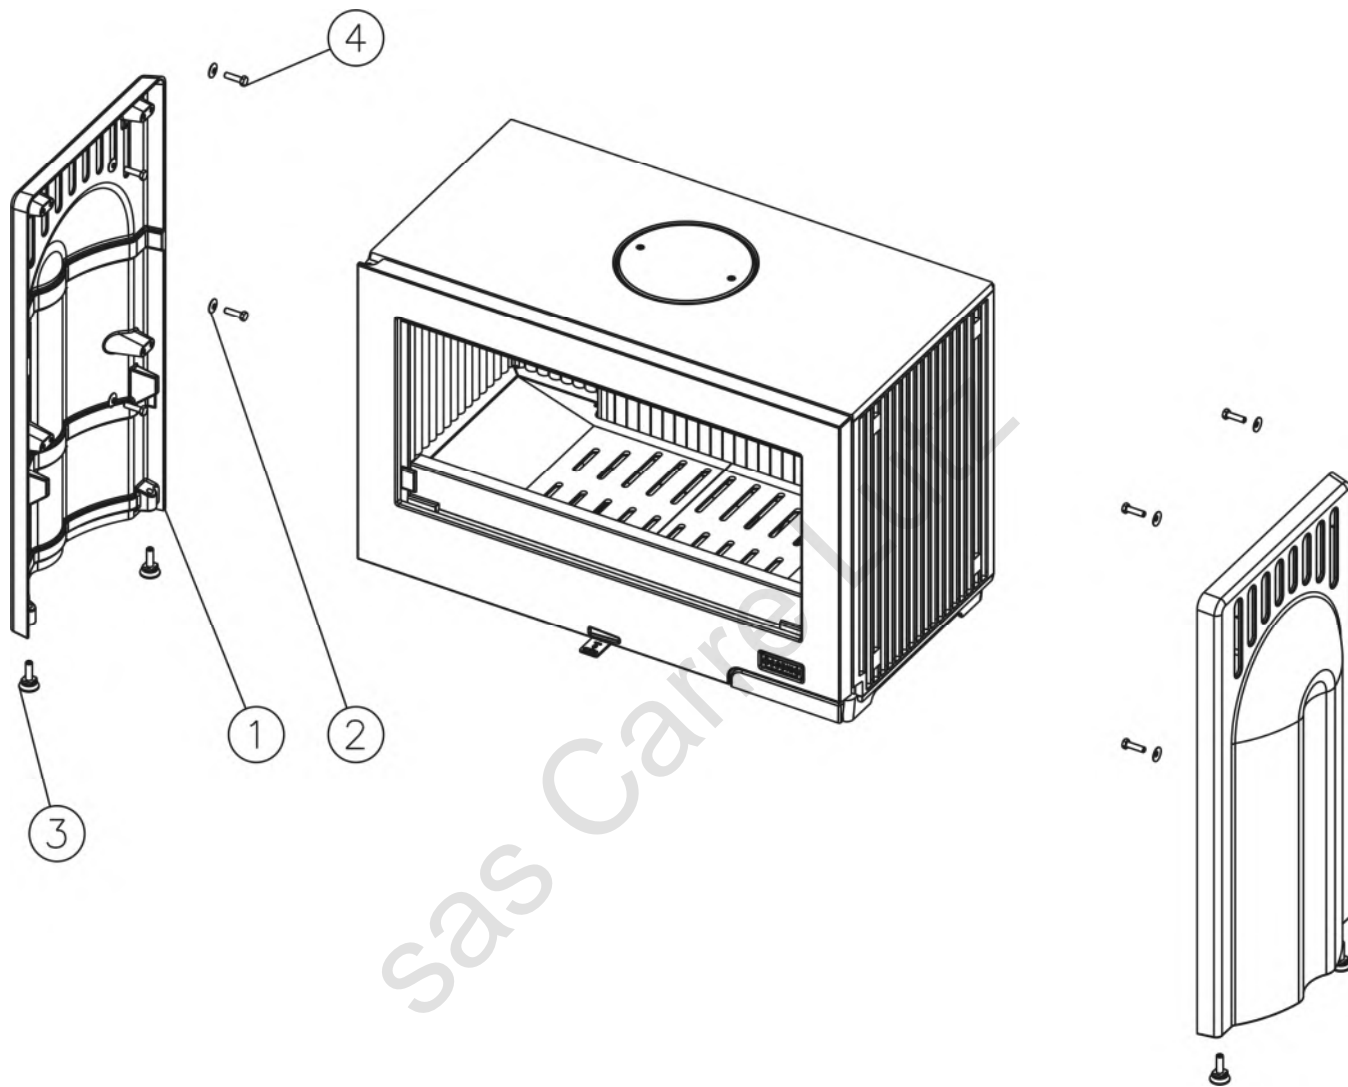

373136 Cubeco II

N°	Nbre	Désignation	Codification	N°	Nbre	Désignation	Codification
01	1	Verre sérigraphiée (838x528xep4)	00001307947	25	1	Fond de foyer	2 0111 660125 053
02	1	Tresse Ø6 lg 4500mm	00001304689	26	1	Côté gauche foyer	1 0122 660125 053
03	1	Tresse Ø7 lg 3500mm	00001304690	27	1	Côté droit foyer	1 0121 660125 053
04	1	Applique de façade	1 2130 660126 053	28	1	Demi-grille droite	2 0209 660125 053
05	1	Porte foyer	2 2861 660126 053	29	1	Demi-grille gauche	2 0208 660125 053
06	8	Vis TF M4x10 pozie	00001301181	30	1	Défecteur	3 0131 366101 053
07	2	Fixe vitre	1 2078 660126 018	31	2	Vis TM M6x25	00001305967
08	4	Vis TF M4x16 pozie	00001305966	32	2	Rondelle 14x6.3x1.2	00001301784
09	2	Fixe vitre côté	1 2030 660126 018	33	4	Ecrou carré brut M5	00001300269
10	1	Rivet acier TR 6x40	00001305507	34	3	Écrou 6 pans M6 brut	00001300265
11	1	Goupille cannelée 6x40	00001305127	35	2	Vis TH M8x30 ZN noir	00001301241
12	1	Assemblage volet réglage d'air	1 4137 660126 098	36	4	Rondelle JZC Ø8	00001300901
13	1	Cendrier	1 3316 660125 053	37	2	Écrou 6 pans ZN noir	00001305951
14	2	Clé à crochet	1 4101 3720 01	38	2	Vis TH M8x20 ZN noir	00001301145
15	1	Gant bouclette T10	00001307770	39	8	Rondelle JZC 14x6x1	00001300900
16	1	Poignée porte foyer	1 2878 660126 098	40	4	Vis TH M6x20 ZN noir	00001301240
17	1	Buse	2 4312 3168 53	41	1	Vis TH M6x30	00001304229
18	1	Trappe de nettoyage	1 4230 364102 001	42	2	Vis TRL M5x20 pozie ZN noir	00001301156
19	1	Façade	3 2101 660125 053	43	2	Vis TF M5x20	00001305964
20	1	Raccord conduit air	2 0314 660125 053	44	1	Boîte alimentation air	1 5079 660125 053
21	1	Dessus	1 1101 660125 053	45	1	Plaque protection	1 2420 660125 053
22	1	Derrière gauche	1 2404 660125 053	46	1	Conduit inférieur air	1 4174 660125 053
23	1	Derrière droit	1 2402 660125 053	47	1	chenet	1 0306 660125 053
24	1	Boîte conduit air	1 3906 660125 053	48	1	Ressort seul RS6	00001307254