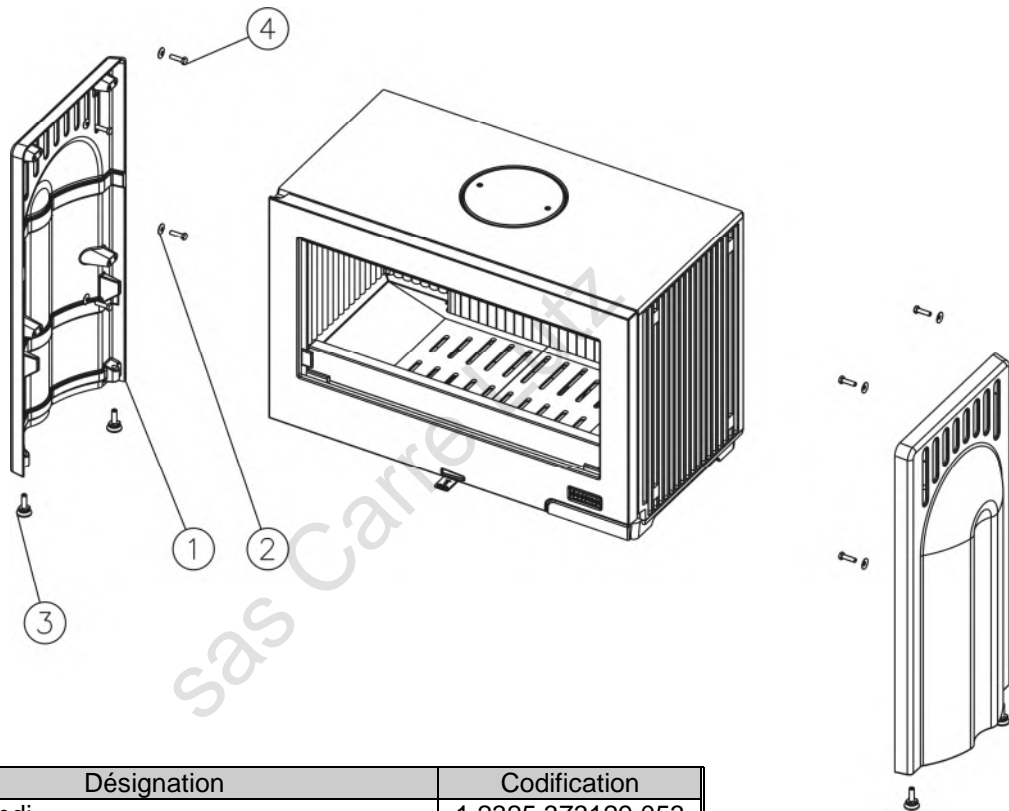

# 373129 Cubeco

N°	Nbre	Désignation	Codification	N°	Nbre	Désignation	Codification
1	1	Porte foyer	1 2861 660125 053	26	1	Raccord conduit d'air	2 0314 660125 053
2	1	Tresse Ø7 lg 3400mm	00001304690	27	2	Vis TF M6x25	00001305967
3	1	Tresse Ø6 lg 1450mm	00001304689	28	2	Rondelle 14x6.3x1.2	00001301784
4	1	Poignée	1 2878 660125 098	29	3	Ecrou 6 pans M6 brut	00001300265
5	1	Ecusson	1 8501 385101 087	30	2	Vis Th M8x30 ZN noir	00001301241
6	2	Vis TF M4x10 pozie	00001301181	31	4	Rondelle JZC Ø8	00001300901
7	1	Verre réfractaire (736x367 ep4)	1 8690 660125 000	32	2	Ecrou 6 pans 8 ZN noir	00001305951
8	4	Fixe vitre	1 2071 660101 018	33	2	Vis TH M8x20 ZN noir	00001301145
9	1	Conduit air	1 0317 660125 053	34	8	Rondelle JZC6 14x6x1	00001300900
10	13	Vis TRL M5x10 pozie ZN noir	00001305476	35	4	Vis TH M6x20 ZN noir	00001301240
11	1	Cendrier	1 3316 660125 053	36	1	Vis TH M6x30	00001304229
12	2	Clé à crochet	1 4101 3720 01	37	2	Vis TRL M5x20 pozie ZN noir	00001301156
13	1	Gant bouclette T10	00001307770	38	4	Ecrou carre brut M5	00001300269
14	1	Fond de foyer	2 0111 660125 053	39	2	Vis TF M5x20	00001305964
15	1	Coté gauche foyer	1 0122 660125 053	40	1	Rivet acier TR 6x40	00001305507
16	1	Dessus	1 1101 660125 053	41	1	Goupille cannelée 6x40	00001305127
17	1	Coté droit foyer	1 0121 660125 053	42	1	Boîte alimentation air	1 5079 660125 053
18	1	Demi-grille droite	2 0209 660125 053	43	1	Plaque protection	1 2420 660125 053
19	1	Trappe de nettoyage	1 4230 364102 001	44	1	Conduit air inférieur	1 4174 660125 053
20	1	Buse	2 4312 3168 53	45	1	Volet réglage air	1 4137 660125 098
21	1	Derrière gauche	1 2404 660125 053	46	1	Glissière inf volet régulateur	1 4159 660125 000
22	1	Derrière droit	1 2402 660125 053	47	4	Vis TF M5x10	00001301185
23	1	Demi grille gauche	2 0208 660125 053	48	1	Façade	3 2101 660125 053
24	1	Boîte conduit d'air	1 3906 660125 053	49	1	Chenet	1 0306 660125 053
25	1	Déflexeur	3 0131 366101 053	50	1	Ressort seul RS6	00001307254