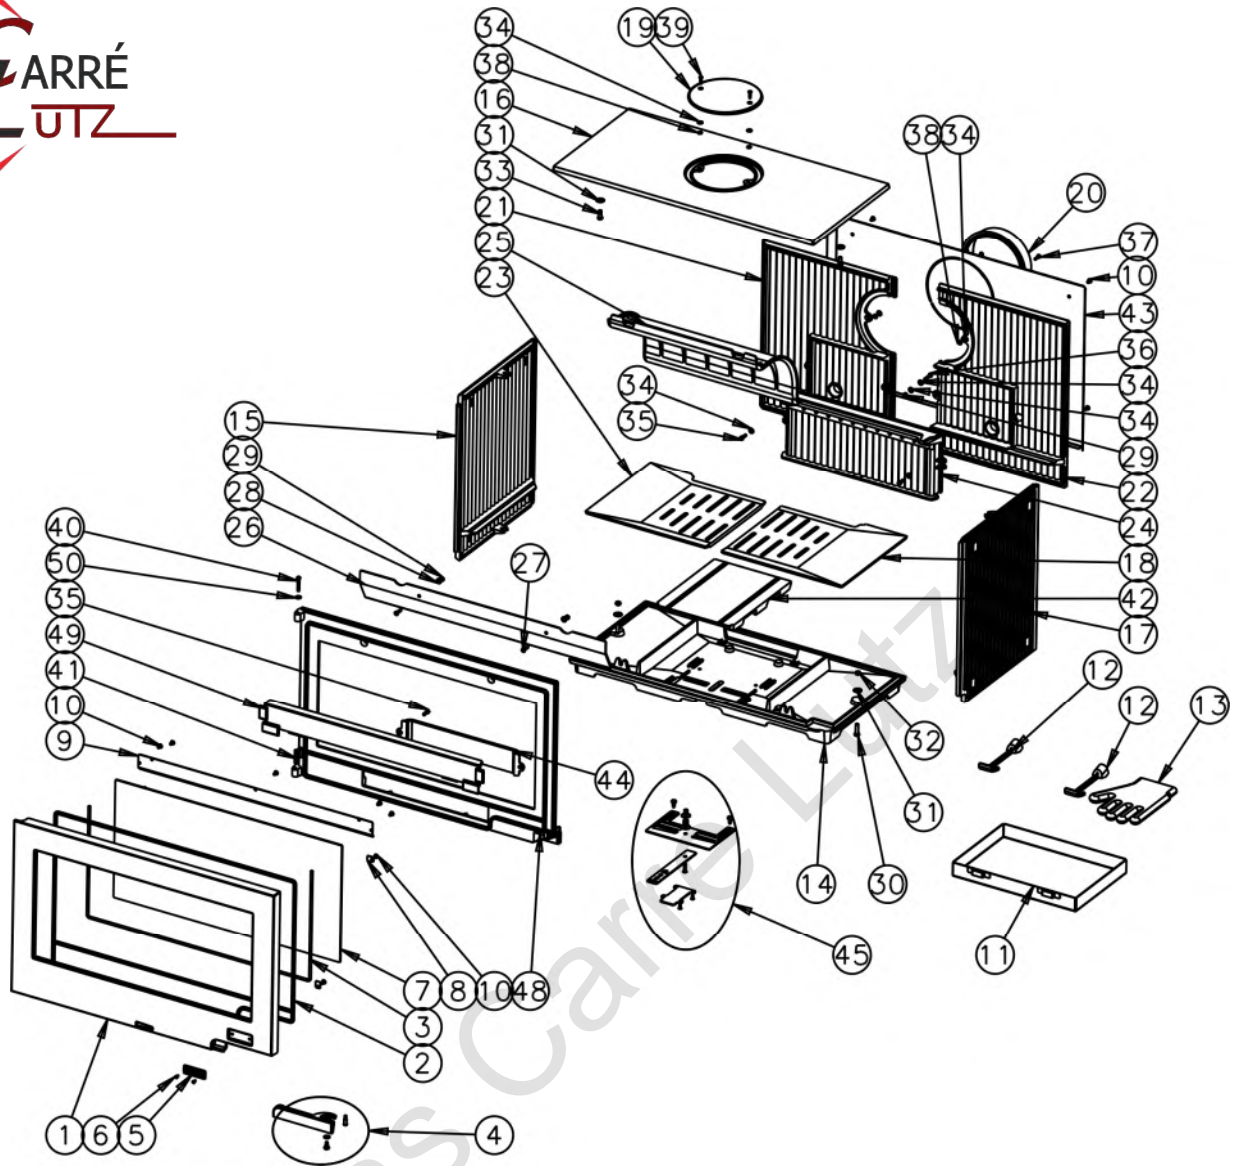

# 373129 Cubeco

N°	Nbre	Désignation	Codification	N°	Nbre	Désignation	Codification
1	1	Porte foyer	1 2861 660125 053	26	1	Raccord conduit d'air	2 0314 660125 053
2	1	Tresse Ø7 lg 3400mm	00001304690	27	2	Vis TF M6x25	00001305967
3	1	Tresse Ø6 lg 1450mm	00001304689	28	2	Rondelle 14x6.3x1.2	00001301784
4	1	Poignée	1 2878 660125 098	29	3	Ecrou 6 pans M6 brut	00001300265
5	1	Ecusson	1 8501 385101 087	30	2	Vis Th M8x30 ZN noir	00001301241
6	2	Vis TF M4x10 pozie	00001301181	31	4	Rondelle JZC Ø8	00001300901
7	1	Verre réfractaire (736x367 ep4)	1 8690 660125 000	32	2	Ecrou 6 pans 8 ZN noir	00001305951
8	4	Fixe vitre	1 2071 660101 018	33	2	Vis TH M8x20 ZN noir	00001301145
9	1	Conduit air	1 0317 660125 053	34	8	Rondelle JZC6 14x6x1	00001300900
10	13	Vis TRL M5x10 pozie ZN noir	00001305476	35	4	Vis TH M6x20 ZN noir	00001301240
11	1	Cendrier	1 3316 660125 053	36	1	Vis TH M6x30	00001304229
12	2	Clé à crochet	1 4101 3720 01	37	2	Vis TRL M5x20 pozie ZN noir	00001301156
13	1	Gant bouclette T10	00001307770	38	4	Ecrou carre brut M5	00001300269
14	1	Fond de foyer	2 0111 660125 053	39	2	Vis TF M5x20	00001305964
15	1	Coté gauche foyer	1 0122 660125 053	40	1	Rivet acier TR 6x40	00001305507
16	1	Dessus	1 1101 660125 053	41	1	Goupille cannelée 6x40	00001305127
17	1	Coté droit foyer	1 0121 660125 053	42	1	Boîte alimentation air	1 5079 660125 053
18	1	Demi-grille droite	2 0209 660125 053	43	1	Plaque protection	1 2420 660125 053
19	1	Trappe de nettoyage	1 4230 364102 001	44	1	Conduit air inférieur	1 4174 660125 053
20	1	Buse	2 4312 3168 53	45	1	Volet réglage air	1 4137 660125 098
21	1	Derrière gauche	1 2404 660125 053	46	1	Glissière inf volet régulateur	1 4159 660125 000
22	1	Derrière droit	1 2402 660125 053	47	4	Vis TF M5x10	00001301185
23	1	Demi grille gauche	2 0208 660125 053	48	1	Façade	3 2101 660125 053
24	1	Boîte conduit d'air	1 3906 660125 053	49	1	Chenet	1 0306 660125 053
25	1	Déflexeur	3 0131 366101 053	50	1	Ressort seul RS6	00001307254