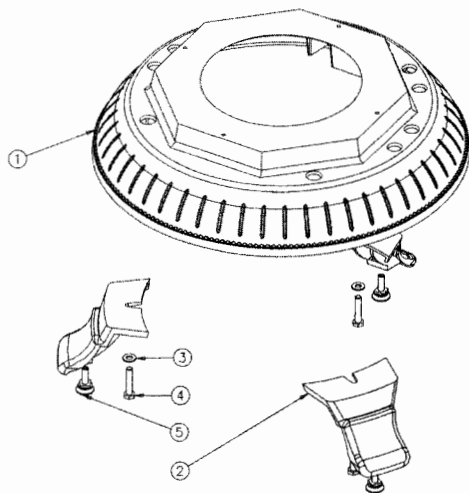

373111 Petit Godin

N°	Nbre	Désignation	Codification	N°	Nbre	Désignation	Codification
01	1	Défecteur haut	1 5121 996056	21	1	Rondelle inox élastique	00001307752
02	1	Support par cendres	1 3376 996056	22	1	Verre réfractaire	00001307760
03	1	Ecrou carré brut M6	00001300270	23	1	Vis à épaulement M6 L6.5	00001307782
04	1	Vis ep G4 1026 ZN noir	00001304686	24	2	Fixe vitre	1 2071 996056
05	1	Devant foyer	1 0326 996056	25	1	Conduit air supérieur	1 4173 996056
06	1	Équerre foyer inférieur	1 0335 996056	26	1	Guide sécurité	1 4175 996056
07	2	Côté intérieur	1 0404 996056	27	1	Ecusson	1 8501 385101
08	1	Dessus	1 1101 996056	28	1	Porte foyer	2 2861 996056
09	2	Equerre de fixation	1 1550 996056	29	1	Défecteur inférieur	1 0128 996056
10	1	Renfort façade	1 2175 996056	30	1	Cache 1	1 6668 996056
11	1	Fond	1 2205 996056	31	1	Cache	1 3239 996056
12	7	Équerre fixe socle	1 2235 996056	32	1	Buse (125)	1 4312 3721
13	1	Derrière	1 2401 996056	33	1	Défecteur	1 0131 996056
14	3	Plaque arrière foyer	1 0160 996056	34	1	Façade	1 2101 996056
15	1	Chenet	1 0306 996056	35	1	Toile inférieure	-
16	1	Support foyer	1 0367 996056	36	2	Equerre fixation coffre	1 0541 996056
17	1	Cendrier	-	37	2	Support supérieur	1 0556 996056
18	1	Index	1 8548 369101	38	2	Panneau avant	1 1352 377111
19	1	Volet réglage air	1 4137 996056	39	2	Equerre avant	1 2257 996056
20	1	Poignée 996056	-	40	2	Patte fixation derrière	1 2485 996056
41	2	Toile fixation clapet	1 2898 996056	41	2	Toile fixation clapet	1 2898 996056

Eclaté du socle

N°	Nbre	Désignation	Codification
1	1	Socle	1 2215 377111
2	3	Pied	1 2208 377111
3	3	Rondelle 22x10mm5x2	00001300866
4	3	Vis TH 10x50	00001305974
5	3	Vérin à vis d30 M10 lg30	00001306750

Éclaté des sous-ensembles

N°	Nbre	Désignation	Codification
1	1	Socle	-
2	1	Corps	-
3	1	Support dessus	1 1180 377111
4	1	Dessus	1 1101 377111