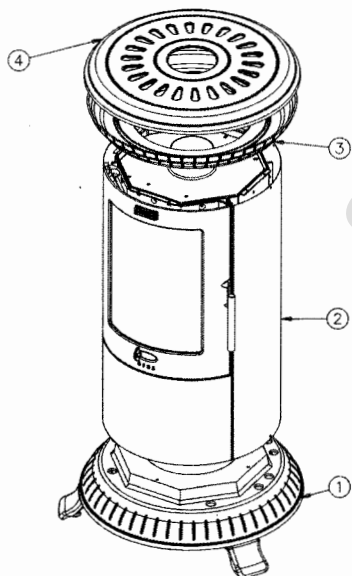

373111 Petit Godin

N°	Nbre	Désignation	Codification	N°	Nbre	Désignation	Codification
01	1	Défecteur haut	1 5121 996056	21	1	Rondelle inox élastique	00001307752
02	1	Support par cendres	1 3376 996056	22	1	Verre réfractaire	00001307760
03	1	Ecrou carré brut M6	00001300270	23	1	Vis à épaulement M6 L6.5	00001307782
04	1	Vis ep G4 1026 ZN noir	00001304686	24	2	Fixe vitre	1 2071 996056
05	1	Devant foyer	1 0326 996056	25	1	Conduit air supérieur	1 4173 996056
06	1	Équerre foyer inférieur	1 0335 996056	26	1	Guide sécurité	1 4175 996056
07	2	Côté intérieur	1 0404 996056	27	1	Ecusson	1 8501 385101
08	1	Dessus	1 1101 996056	28	1	Porte foyer	2 2861 996056
09	2	Equerre de fixation	1 1550 996056	29	1	Défecteur inférieur	1 0128 996056
10	1	Renfort façade	1 2175 996056	30	1	Cache 1	1 6668 996056
11	1	Fond	1 2205 996056	31	1	Cache	1 3239 996056
12	7	Équerre fixe socle	1 2235 996056	32	1	Buse (125)	1 4312 3721
13	1	Derrière	1 2401 996056	33	1	Défecteur	1 0131 996056
14	3	Plaque arrière foyer	1 0160 996056	34	1	Façade	1 2101 996056
15	1	Chenet	1 0306 996056	35	1	Toile inférieure	-
16	1	Support foyer	1 0367 996056	36	2	Equerre fixation coffre	1 0541 996056
17	1	Cendrier	-	37	2	Support supérieur	1 0556 996056
18	1	Index	1 8548 369101	38	2	Panneau avant	1 1352 377111
19	1	Volet réglage air	1 4137 996056	39	2	Equerre avant	1 2257 996056
20	1	Poignée 996056	-	40	2	Patte fixation derrière	1 2485 996056
41	2	Toile fixation clapet	1 2898 996056	41	2	Toile fixation clapet	1 2898 996056

Eclaté du socle

N°	Nbre	Désignation	Codification
1	1	Socle	1 2215 377111
2	3	Pied	1 2208 377111
3	3	Rondelle 22x10mm5x2	00001300866
4	3	Vis TH 10x50	00001305974
5	3	Vérin à vis d30 M10 lg30	00001306750

Éclaté des sous-ensembles

N°	Nbre	Désignation	Codification
1	1	Socle	-
2	1	Corps	-
3	1	Support dessus	1 1180 377111
4	1	Dessus	1 1101 377111