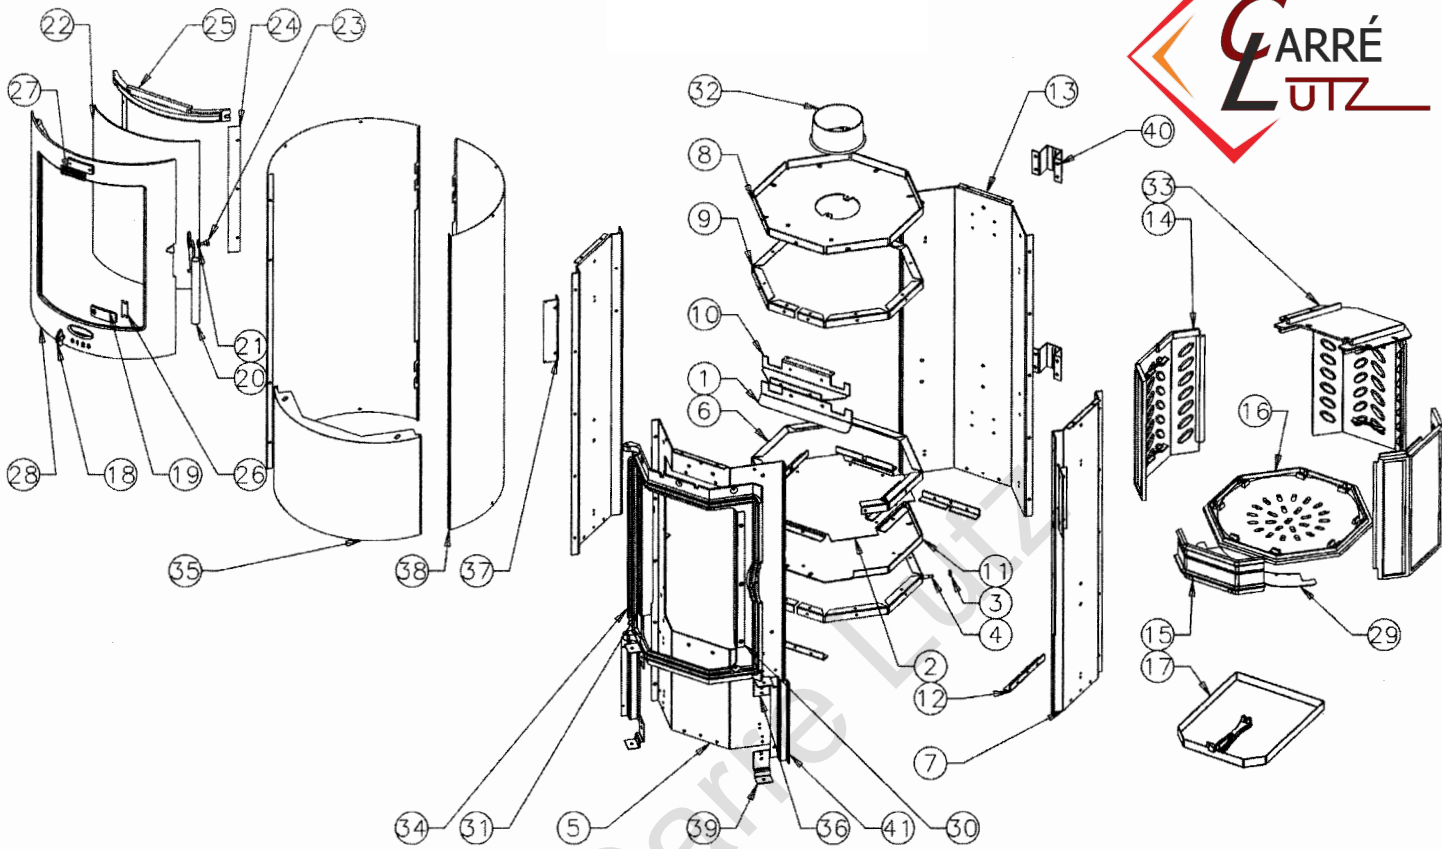

373111 Petit Godin

N°	Nbre	Désignation	Codification	N°	Nbre	Désignation	Codification
01	1	Défecteur haut	1 5121 996056	21	1	Rondelle inox élastique	00001307752
02	1	Support par cendres	1 3376 996056	22	1	Verre réfractaire	00001307760
03	1	Ecrou carré brut M6	00001300270	23	1	Vis à épaulement M6 L6.5	00001307782
04	1	Vis ep G4 1026 ZN noir	00001304686	24	2	Fixe vitre	1 2071 996056
05	1	Devant foyer	1 0326 996056	25	1	Conduit air supérieur	1 4173 996056
06	1	Équerre foyer inférieur	1 0335 996056	26	1	Guide sécurité	1 4175 996056
07	2	Côté intérieur	1 0404 996056	27	1	Ecusson	1 8501 385101
08	1	Dessus	1 1101 996056	28	1	Porte foyer	2 2861 996056
09	2	Equerre de fixation	1 1550 996056	29	1	Défecteur inférieur	1 0128 996056
10	1	Renfort façade	1 2175 996056	30	1	Cache 1	1 6668 996056
11	1	Fond	1 2205 996056	31	1	Cache	1 3239 996056
12	7	Équerre fixe socle	1 2235 996056	32	1	Buse (125)	1 4312 3721
13	1	Derrière	1 2401 996056	33	1	Défecteur	1 0131 996056
14	3	Plaque arrière foyer	1 0160 996056	34	1	Façade	1 2101 996056
15	1	Chenet	1 0306 996056	35	1	Toile inférieure	-
16	1	Support foyer	1 0367 996056	36	2	Equerre fixation coffre	1 0541 996056
17	1	Cendrier	-	37	2	Support supérieur	1 0556 996056
18	1	Index	1 8548 369101	38	2	Panneau avant	1 1352 377111
19	1	Volet réglage air	1 4137 996056	39	2	Equerre avant	1 2257 996056
20	1	Poignée 996056	-	40	2	Patte fixation derrière	1 2485 996056
41	2	Toile fixation clapet	1 2898 996056	41	2	Toile fixation clapet	1 2898 996056

Eclaté du socle

N°	Nbre	Désignation	Codification
1	1	Socle	1 2215 377111
2	3	Pied	1 2208 377111
3	3	Rondelle 22x10mm5x2	00001300866
4	3	Vis TH 10x50	00001305974
5	3	Vérin à vis d30 M10 lg30	00001306750

Éclaté des sous-ensembles

N°	Nbre	Désignation	Codification
1	1	Socle	-
2	1	Corps	-
3	1	Support dessus	1 1180 377111
4	1	Dessus	1 1101 377111