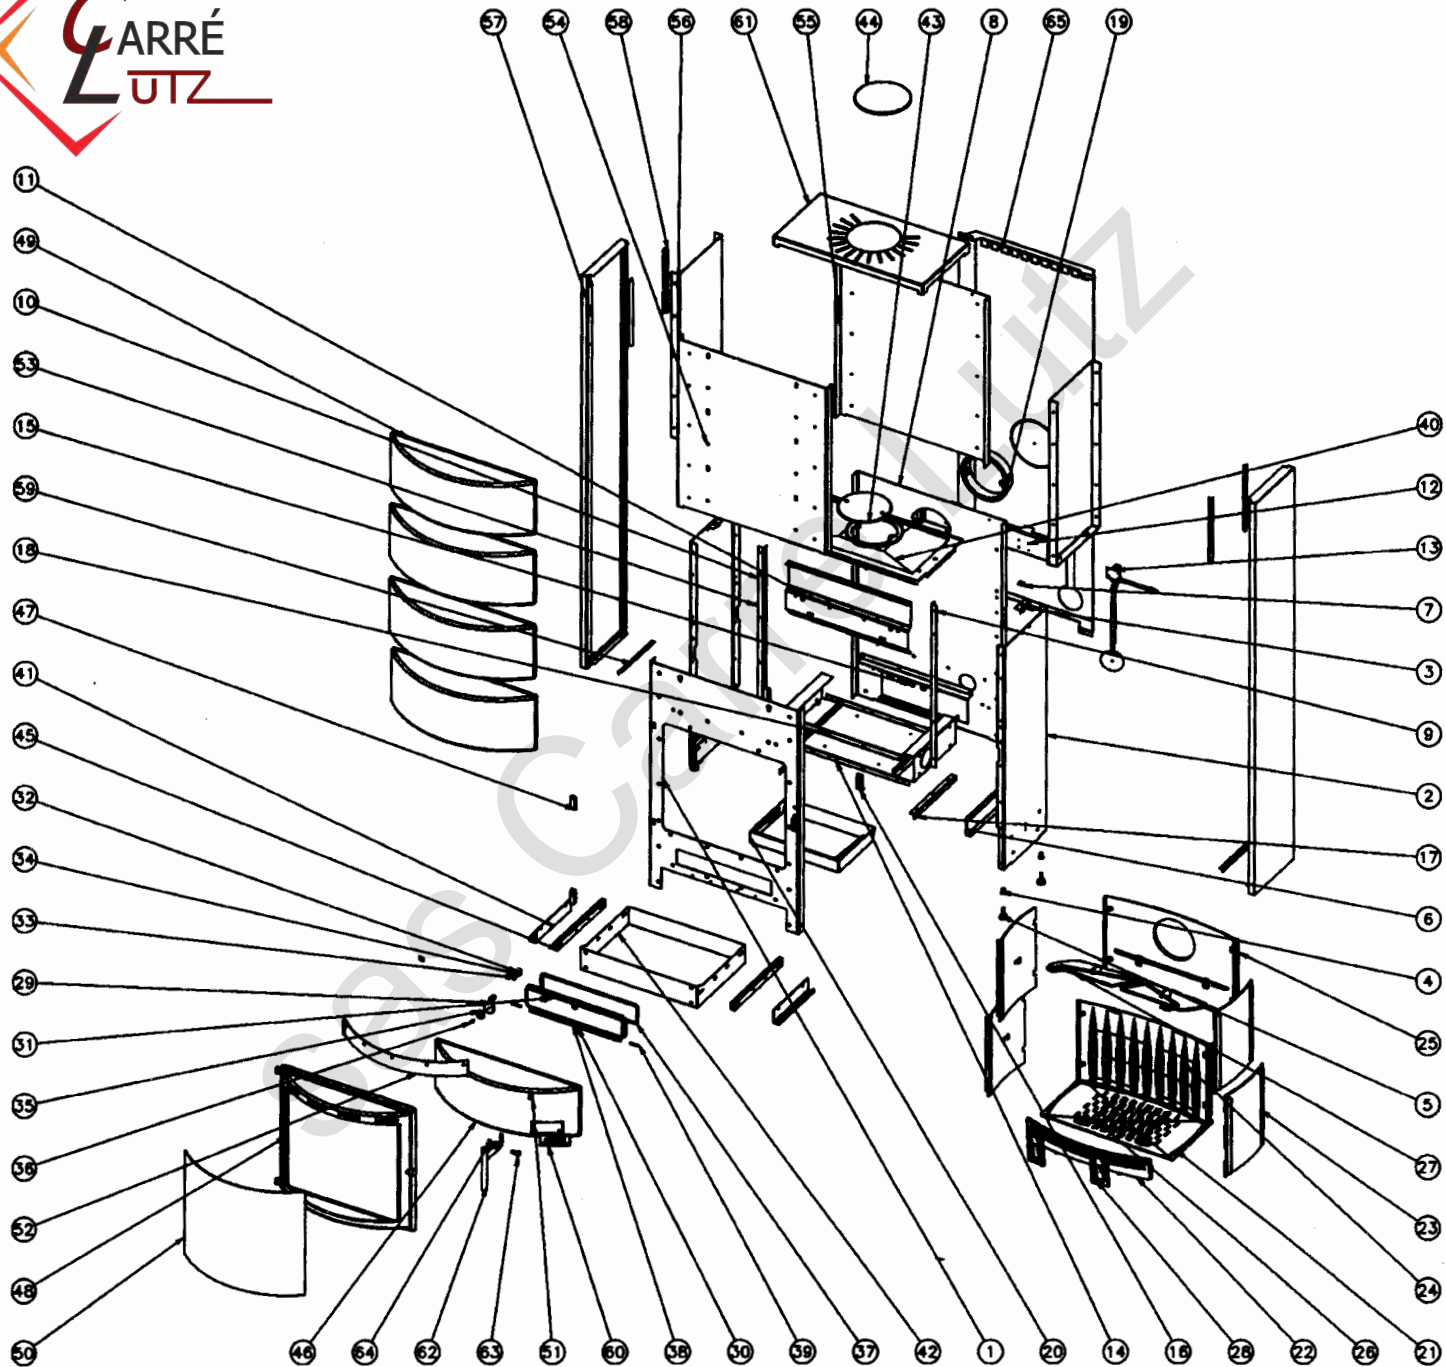

369098 Palerme

N°	Nbre	Désignation	Codification	N°	Nbre	Désignation	Codification
01	1	Façade	1 2101 996010	34	1	Entretoise	1 2826 3147
02	2	Côté intérieur	1 0404 996010	35	1	Flasque poignée	1 2895 3147
03	2	Patte fixation dessus	1 1160 364103	36	1	Vis TF90M5x16 fendue laiton	00001305295
04	4	Ecrou M10 eurosert	00001307166	37	1	Ficelle tressée porte cendrier	1 8815 3147
05	4	Vérin à vis d30 M10 Iq30	00001306750	38	1	Goupille mécanindus 3x18	00001300456
06	2	Plaque protection socle	1 2260 996010	39	2	Goupille cannelée 6x40	00001305127
07	2	Ecrou rapid nut 0956 M6	00001305442	40	1	Dessus	3 1101 364102
08	1	Derrière	1 2401 996010	41	2	Support de panneau	1 1947 996010
09	1	Equerre joint façade droite	1 2089 364102	42	1	Tiroir cendres	1 3315 996010
10	1	Equerre joint façade gauche	1 2088 364102	43	1	Trappe de nettoyage	1 4230 364102
11	1	Renfort façade	1 2175 364103	44	1	Obturateur de dessus	1 1154 996010
12	1	Support thermostat	1 4477 364102	45	2	Glissière à billes double	00001307719
13	1	Thermostat clapet 90	00001306873	46	1	Panneau de tiroir	1 3465 996016
14	1	Fond	1 2205 996010	47	2	Chape porte foyer	1 2867 364101
15	1	Conduit air	1 0317 996010	48	1	Porte foyer	2 2861 996016
16	1	Loquet fermeture	1 0848 364102	49	4	Fronton	1 2112 996016
17	4	Joint fond	1 2255 3260	50	1	Vitre bombée	00001307723
18	1	Equerre de façade	1 2145 3260	51	4	Fixe vitre	1 2071 660101
19	1	Buse	2 4312 3168	52	1	Conduit supérieur air	1 4173 996016
20	1	Cendrier	1 3316 996010	53	2	Vis HC M5x6 bout pointu	00001304206
21	1	Support foyer droit	1 0368 364102	54	1	Devant cadre supérieur	1 2508 369098
22	1	Chenet	1 0306 364102	55	1	Derrière cadre supérieur	1 2509 369098
23	4	Plaque foyer	1 0164 364102	56	2	Côté	1 2317 369098
24	1	Plaque décor	1 2422 364102	57	2	Panneau décor côté	1 1352 369098
25	1	Derrière foyer	2 0130 364102	58	4	Patte fixation côté extérieur	1 2375 364115
26	1	Support foyer gauche	1 0369 364102	59	2	Equerre fixe côté extérieur	1 2356 369098
27	2	Défl ecteur	2 0131 364102	60	1	Ecusson	1 8501 369104
28	2	Clenche grille devant	1 0315 364102	61	1	Couvercle	1 2101 996010
29	1	Loquet porte cendrier	1 2808 3147	62	1	Poignée foyer	1 2878 369098
30	1	Crapaudine porte cendrier	1 2802 3147	63	1	Vis épaulement acier M8x125	00001307191
31	1	Porte cendrier	1 2801 3147	64	1	Rondelle 22x10mm5x2	00001300886
32	1	Loquet de fermeture	1 2890 3147	65	1	Plaque protection derrière	1 2420 369098
33	1	Axe fermeture porte charg.	1 2814 3147				