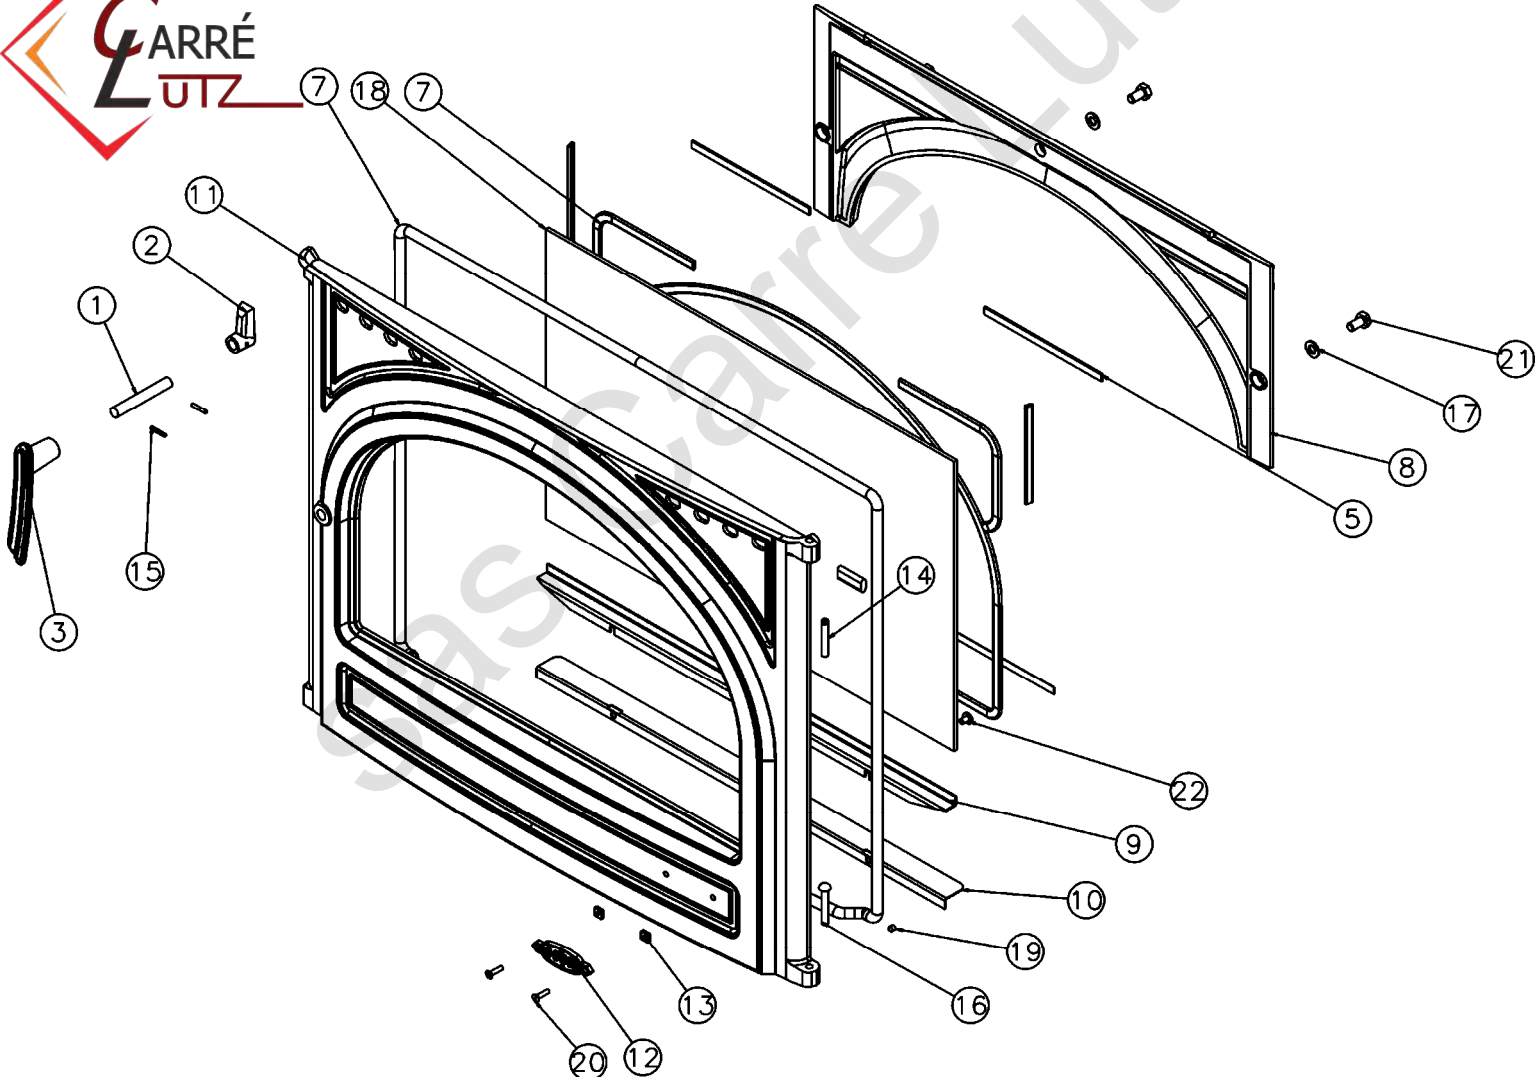

N°	Nbre	Désignation	Codification	N°	Nbre	Désignation	Codification
1	1	Axe fermeture porte charg^{mt}	1 2814 310701 000	12	1	Ecusson	1 8501 6726 53
2	1	Mentonnet fermeture	1 2146 366101 000	13	2	Ecrou carré brut M4	00001305225
3	1	Poignée	1 2839 366101 053	14	1	Goupille cannelée	00001305127
4	1	Joint pyroseal 10lg 1m	00001308198	15	2	Goupille mecanindus	00001307762
5	1	Tresse conduit air D5 lg 1m	00001304860	16	1	Rivet acier TR 6x40	00001305507
6	1	Tresse porte foyer	00001305426	17	3	Rondelle 16x8 2x1,5	00001300885
7	1	Tresse verre réfractaire 10 lg 1m	00001304526	18	1	Verre réfractaire ep 4 529x329	00001307864
8	1	Conduit d'air secondaire	1 4112 366102 053	19	1	Vis HC M5x6 pointeau	00001304206
9	1	Fixe vitre inférieur	1 2071 366102 053	20	2	Vis TF 90M4x16 fendue laiton	00001307385
10	1	Joint de façade inox	1 2080 366102 018	21	3	Vis TH M8x15	00001306106
11	1	Porte foyer	1 2861 366804 053	22	2	Vis TRL M5x8 pozie ZN noir	00001305475

366109 Seclin