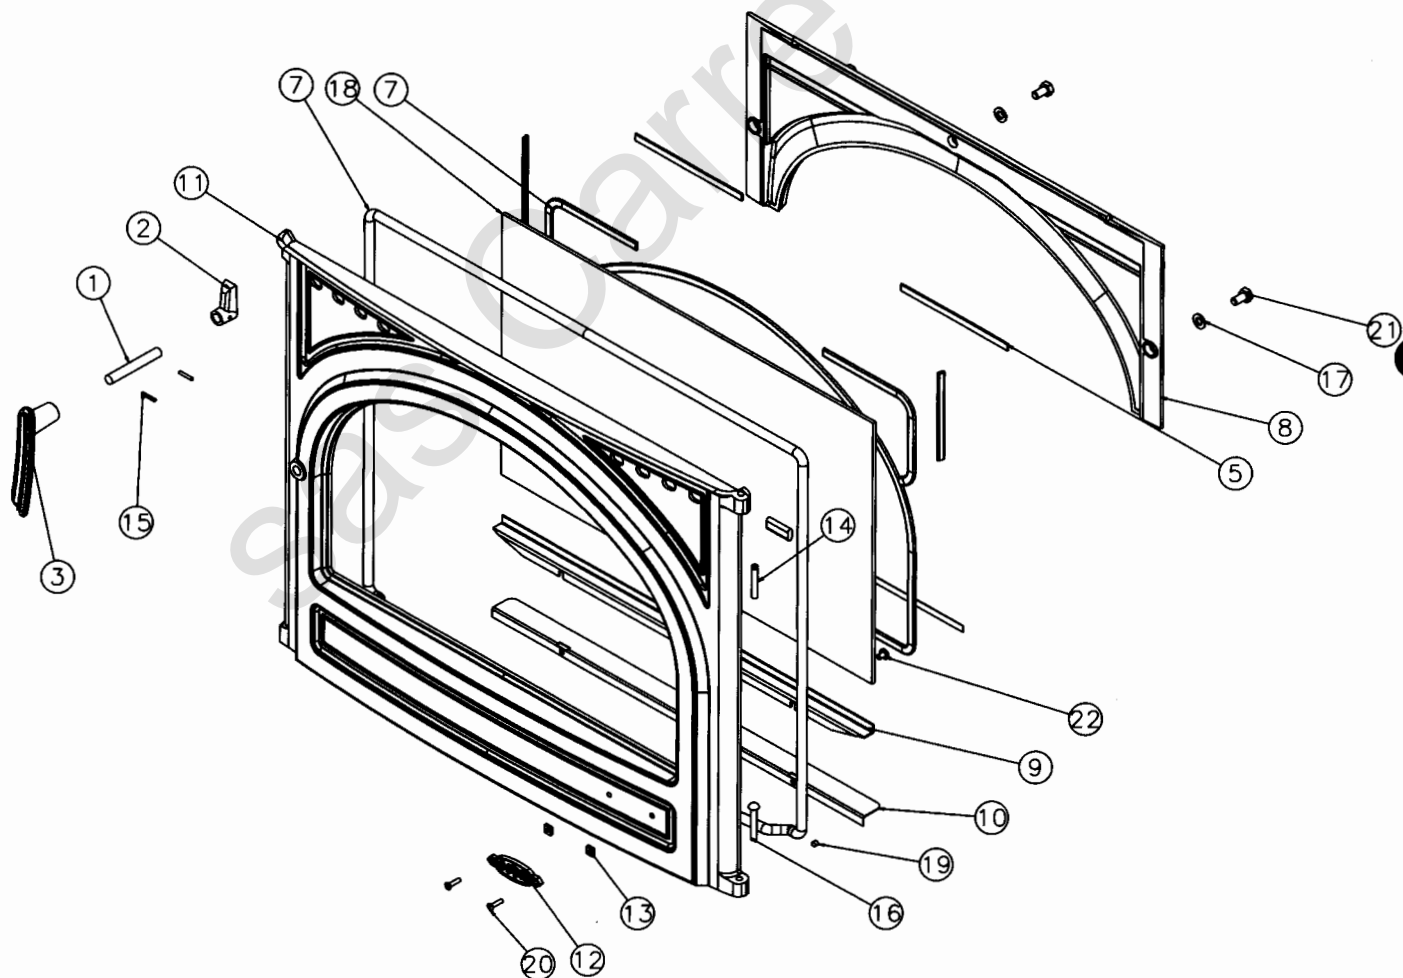

N°	Nbre	Désignation	Codification
1	1	Axe fermeture porte charg^{mt}	1 2814 310701
2	1	Mentonnet fermeture	1 2146 366101
3	1	Poignée	1 2839 366101
4	1	Joint plat autocollant	1 8842 366102
5	1	Tresse conduit air	1 8827 366102
6	1	Tresse porte foyer	1 8826 366102
7	1	Tresse verre réfractaire	1 8826 366102
8	1	Conduit d'air secondaire	1 4112 366102
9	1	Fixe vitre inférieur	1 2171 366102
10	1	Joint de façade	1 2178 366102
11	1	Porte foyer	1 2861 366804
12	1	Ecusson	18501 6726
13	2	Ecrou carré brut M4	00001307385
14	1	Goupille cannelée	00001305127
15	2	Goupille mecanindus	00001300456
16	1	Rivet acier TR	00001305507
17	3	Rondelle	00001300885
18	1	Verre réfractaire ep 4	00001307864
19	1	Vis HC	00001304206
20	2	Vis TF fendue	00001307385
21	3	Vis TH	00001306106
22	2	Vis TRL	00001305955

366104 Carvin