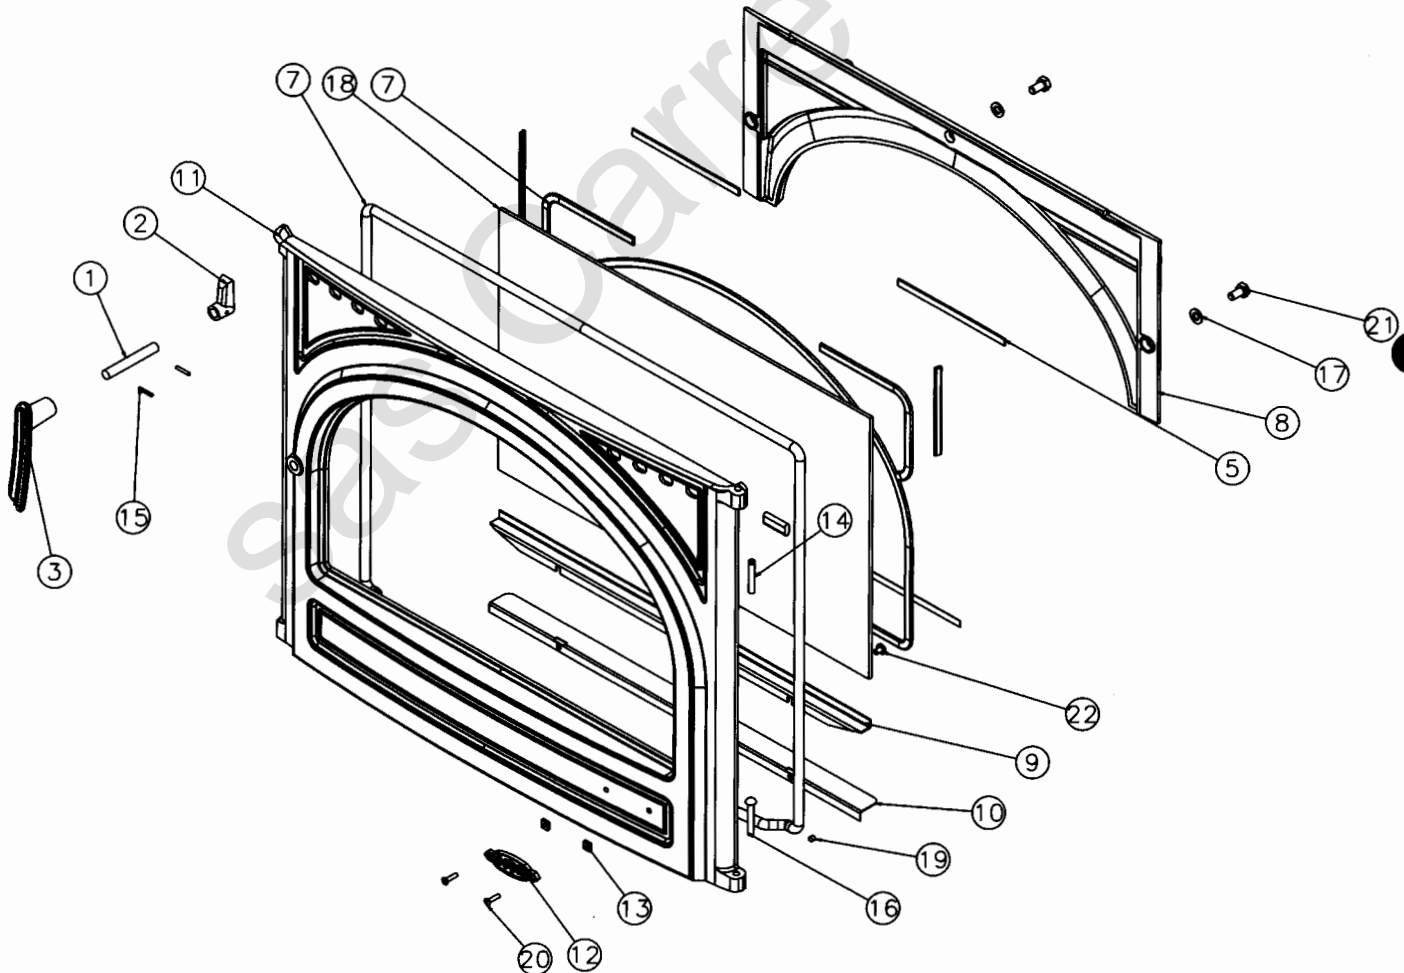

N°	Nbre	Désignation	Codification
1	1	Axe fermeture porte charg^m	1 2814 310701
2	1	Mentonnet fermeture	1 2146 366101
3	1	Poignée	1 2839 366101
4	1	Joint plat autocollant	1 8842 366102
5	1	Tresse conduit air	1 8827 366102
6	1	Tresse porte foyer	1 8826 366102
7	1	Tresse verre réfractaire	1 8826 366102
8	1	Conduit d'air secondaire	1 4112 366102
9	1	Fixe vitre inférieur	1 2171 366102
10	1	Joint de façade	1 2178 366102
11	1	Porte foyer	1 2861 366804
12	1	Ecusson	18501 6726
13	2	Ecrou carré brut M4	00001307385
14	1	Goupille cannelée	00001305127
15	2	Goupille mecanindus	00001300456
16	1	Rivet acier TR	00001305507
17	3	Rondelle	00001300885
18	1	Verre réfractaire ep 4	00001307864
19	1	Vis HC	00001304206
20	2	Vis TF fendue	00001307385
21	3	Vis TH	00001306106
22	2	Vis TRL	00001305955

366102 Petit Carvin