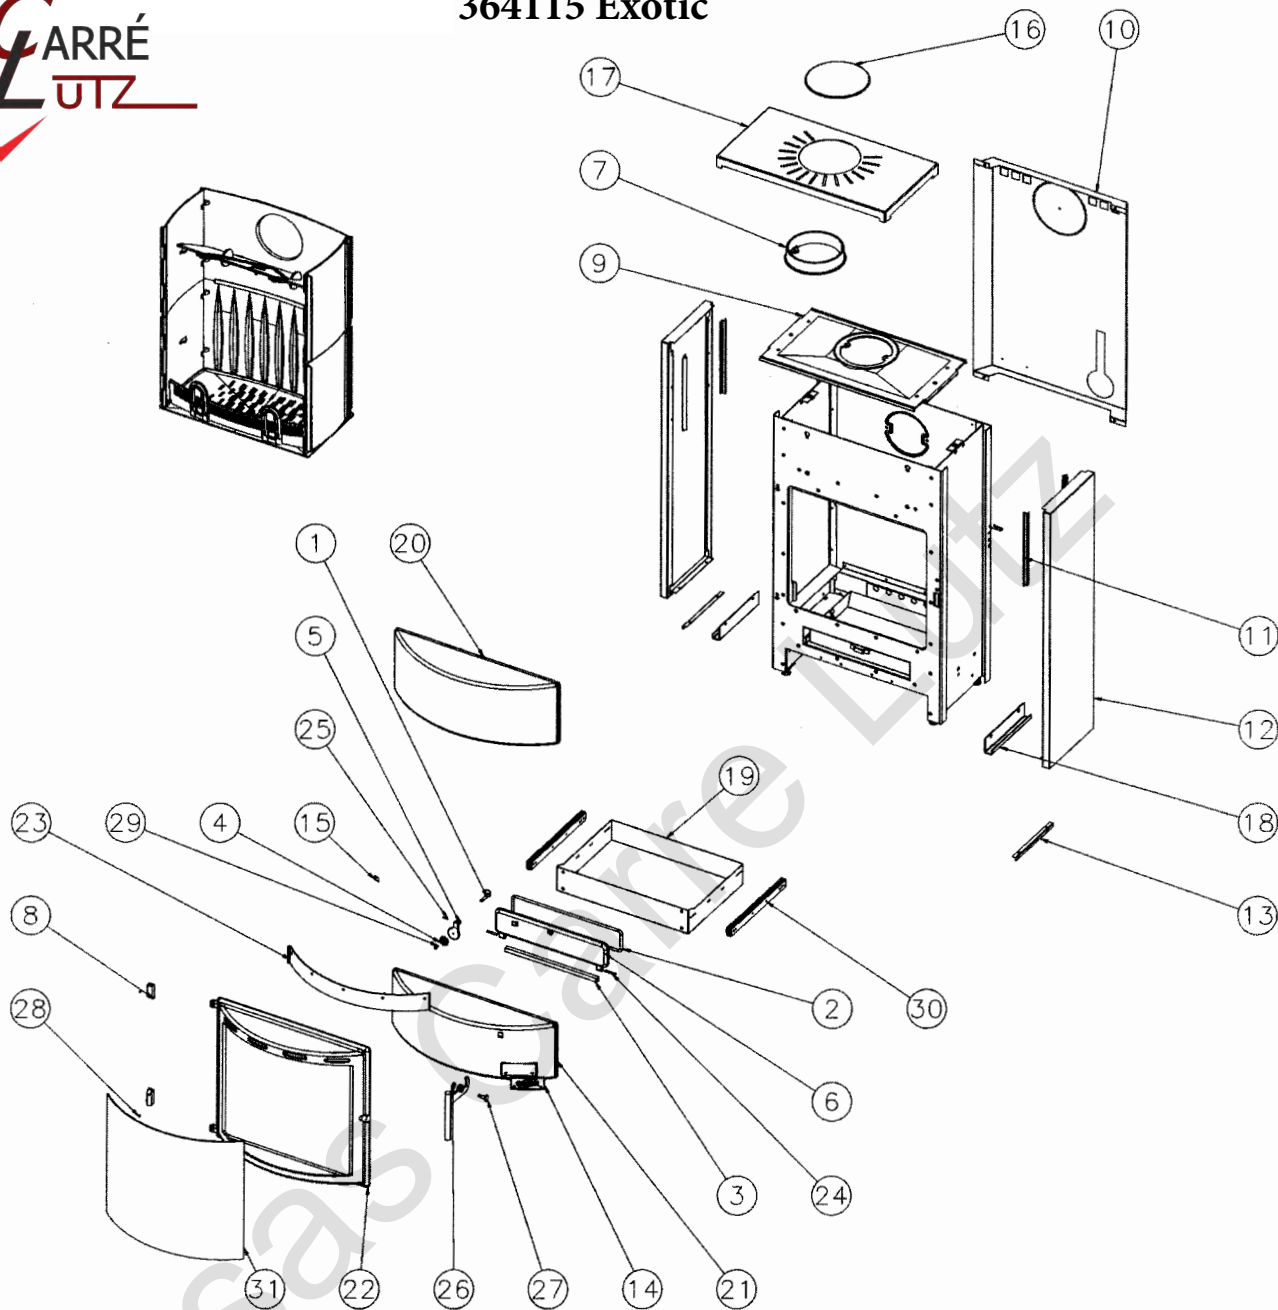

# 364115 Exotic

N°	Nbre	Désignation	Codification	N°	Nbre	Désignation	Codification
01	1	Entretoise	1 2826 3147	17	1	Couvercle	1 1201 996010
02	1	Tresse porte cendrier	1 8815 3147	18	2	Support de panneau	1 1947 996010
03	1	Crapaudine porte cendrier	1 2802 3147	19	1	Tiroir cendres	1 3315 996010
04	1	Flasque poignée	1 2895 3147	20	1	Fronton	1 2112 996016
05	1	Loquet porte cendrier	1 2808 3147	21	1	Panneau de tiroir	1 3465 996016
06	1	Porte cendrier	1 2801 3147	22	1	Porte foyer	2 2861 996016
07	1	Buse	2 4312 3168	23	1	Conduit supérieur air	1 4173 996016
08	2	Chape porte foyer	1 2867 364101	24	2	Goupille cannelée 6x40	00001305127
09	1	Dessus	3 1101 364102	25	1	Goupille mecanindus 3x18	00001300456
10	1	Plaque protection derrière	1 2420 364102	26	1	Rondelle 22x10mm5x2	00001307191
11	4	Patte fixation côté extérieur	1 2375 364115	27	1	Vis épaulement acier ZN noir M8x125	00001307191
12	2	Panneau décor côté	1 1352 364118	28	2	Vis HC L5x6 pointeau	00001304206
13	2	Equerre fixe côté extérieur	1 2356 369098	29	1	Vis TF90M5x16 laiton	00001305295
14	1	Ecusson	1 8501 369104	30	2	Glissière à billes	00001307719
15	4	Fixe vitre	1 2071 660101	31	1	Vitre bombée	00001307723
16	1	Obturbateur de dessus	1 1154 996010				

N°	Nbre	Désignation	Codification
01	1	Thermostat clapet 90	00001306783
02	1	Equerre de façade	1 2145 3260
03	4	Joint fond	1 2255 3260
04	1	Cendrier clé	-
05	1	Loquet de fermeture	1 0848 364102
06	1	Trappe de nettoyage	1 4230 364102
07	1	Equerre joint façade droite	1 2089 364102
08	1	Equerre joint façade gauche	1 2088 364102
09	1	Plaque protection derrière	1 2420 364102
10	1	Support thermostat	1 4477 364102
11	1	Renfort façade	1 2175 364103
12	2	Côté intérieur	1 0404 996010 97
13	1	Conduit air	1 0317 996010
14	1	Derrière	1 2401 996010
15	1	Façade	1 2101 996010
16	1	Fond	1 2205 996010