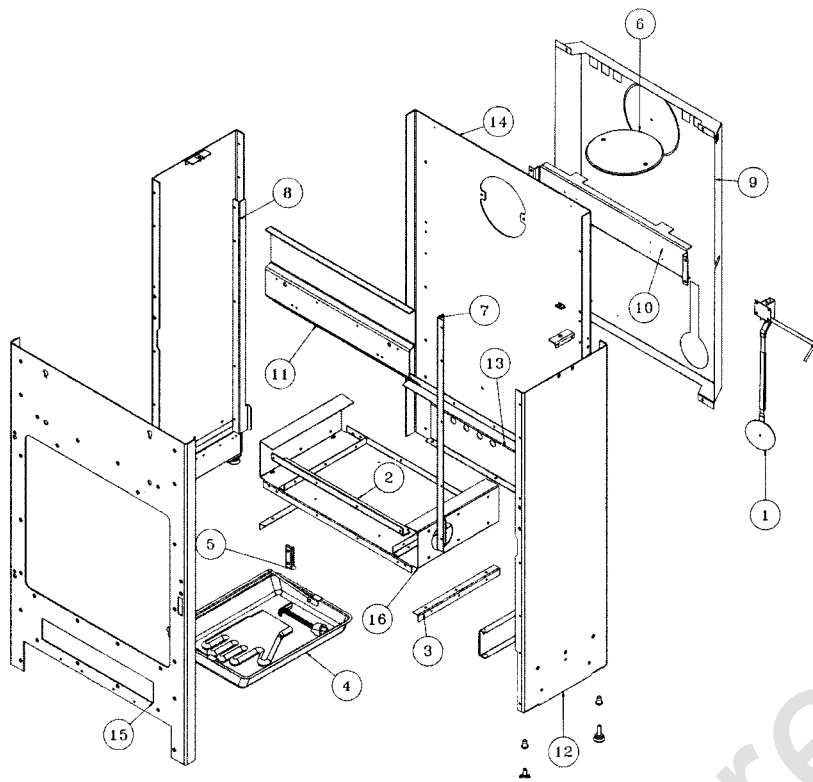

# 364115 Exotic

N°	Nbre	Désignation	Codification	N°	Nbre	Désignation	Codification
01	1	Entretoise	1 2826 3147	17	1	Couvercle	1 1201 996010
02	1	Tresse porte cendrier	1 8815 3147	18	2	Support de panneau	1 1947 996010
03	1	Crapaudine porte cendrier	1 2802 3147	19	1	Tiroir cendres	1 3315 996010
04	1	Flasque poignée	1 2895 3147	20	1	Fronton	1 2112 996016
05	1	Loquet porte cendrier	1 2808 3147	21	1	Panneau de tiroir	1 3465 996016
06	1	Porte cendrier	1 2801 3147	22	1	Porte foyer	2 2861 996016
07	1	Buse	2 4312 3168	23	1	Conduit supérieur air	1 4173 996016
08	2	Chape porte foyer	1 2867 364101	24	2	Goupille cannelée 6x40	00001305127
09	1	Dessus	3 1101 364102	25	1	Goupille mecanindus 3x18	00001300456
10	1	Plaque protection derrière	1 2420 364102	26	1	Rondelle 22x10mm5x2	00001307191
11	4	Patte fixation côté extérieur	1 2375 364115	27	1	Vis épaulement acier ZN noir M8x125	00001307191
12	2	Panneau décor côté	1 1352 364118	28	2	Vis HC L5x6 pointeau	00001304206
13	2	Equerre fixe côté extérieur	1 2356 369098	29	1	Vis TF90M5x16 laiton	00001305295
14	1	Ecusson	1 8501 369104	30	2	Glissière à billes	00001307719
15	4	Fixe vitre	1 2071 660101	31	1	Vitre bombée	00001307723
16	1	Obturbateur de dessus	1 1154 996010				

N°	Nbre	Désignation	Codification
01	1	Thermostat clapet 90	00001306783
02	1	Equerre de façade	1 2145 3260
03	4	Joint fond	1 2255 3260
04	1	Cendrier clé	-
05	1	Loquet de fermeture	1 0848 364102
06	1	Trappe de nettoyage	1 4230 364102
07	1	Equerre joint façade droite	1 2089 364102
08	1	Equerre joint façade gauche	1 2088 364102
09	1	Plaque protection derrière	1 2420 364102
10	1	Support thermostat	1 4477 364102
11	1	Renfort façade	1 2175 364103
12	2	Côté intérieur	1 0404 996010 97
13	1	Conduit air	1 0317 996010
14	1	Derrière	1 2401 996010
15	1	Façade	1 2101 996010
16	1	Fond	1 2205 996010