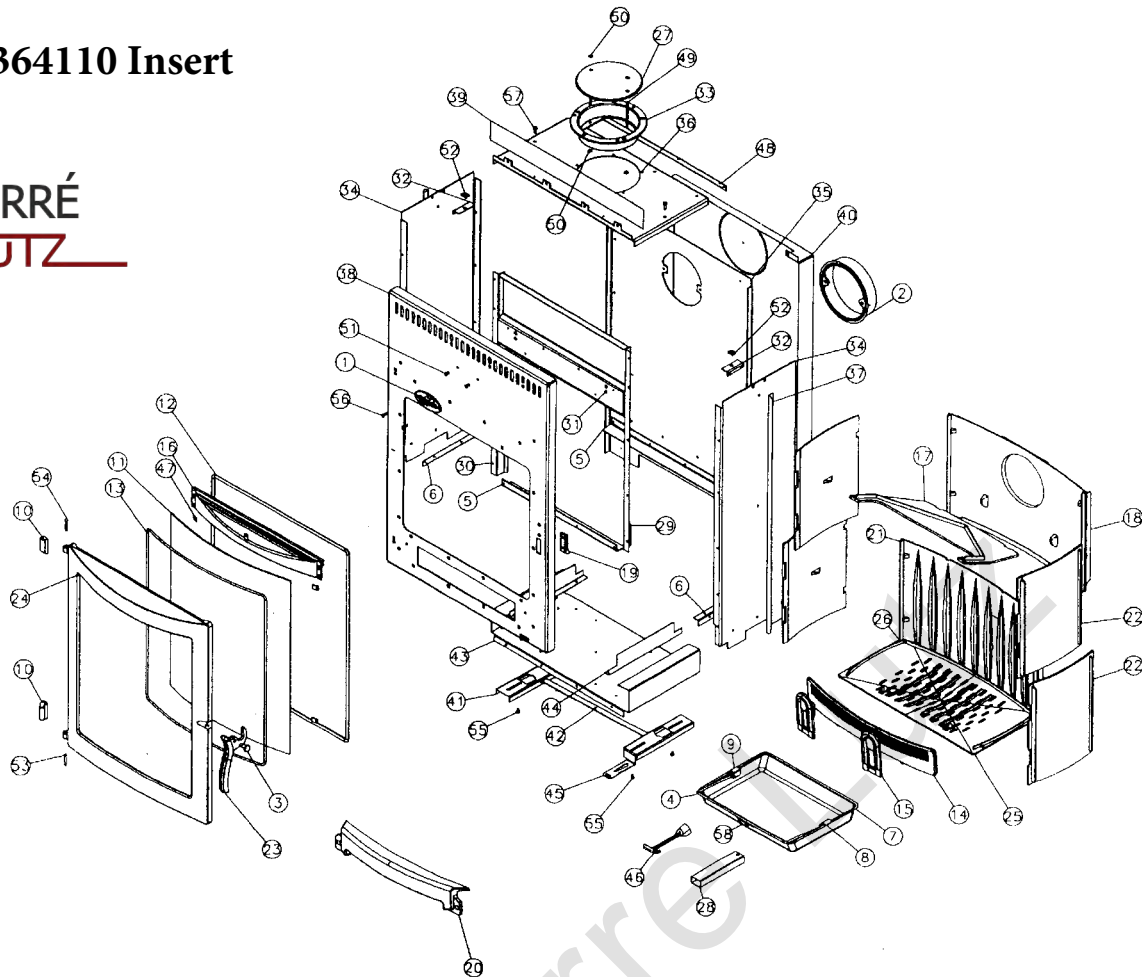

364110 Insert

N°	N ^{br}	Désignation	Codif.	N°	N ^{br}	Désignation	Codif.
1	1	3123 F écusson	18501 3123	30	1	364102 T équerre joint façade gauche	12088 364102
2	1	3168 F buse	24312 3168	31	1	364102 T renfort façade	12175 364102
3	1	3199 AA vis épaulement	19250 3199	32	2	364103 T patte fixation dessus	11160 364130
4	1	3260 AF anse tiroir cendres	13330 3260	33	1	364110 F siège buse	14322 364110
5	2	3260 T équerre de façade	12145 3260	34	2	364110 T cote inférieur	10404 364110
6	2	3260 T joint fond	12255 3260	35	1	364110 T derrière	12401 364110
7	1	3260 T tiroir cendres	13315 3260	36	1	364110 T dessus	11101 364110
8	1	3260 T tourillon droit anse	13381 3260	37	2	364110 T équerre calage	12366 364110
9	1	3260 T tourillon gauche anse	13382 3260	38	1	364110 T facade	12101 364110
10	2	364101 F chape porte foyer	12867 364101	39	1	364110 T grille aération	10515 364110
11	1	364102 AA verre réfractaire	18690 364102	40	1	364110 T plaque protection	12420 364110
12	1	364102 AF ficelle tressée porte foyer	18855 364102	41	1	364110 T registre réglage air	14120 364110
13	1	364102 AF ficelle tressée verre réfractaire	18826 364102	42	1	364114 T bielle	19124 364114
14	1	364102 F chenet	10306 364102	43	1	364114 T double fond	12206 364114
15	2	364102 F clenche grille devant	10315 364102	44	2	364114 T pare cendres	13306 364114
16	1	364102 F conduit supérieur air	14173 364102	45	1	364114 T registre réglage air	14120 364114
17	1	364102 F déflecteur	10131 364102	46	1	3720 F clé à crochet	14101 3720
18	1	364102 F derrière foyer	10130 364102	47	6	660101 T fixe vitre	12071 660101
19	1	364102 F loquet fermeture	10848 364102	48	1	660106 T équerre dessus	11145 660106
20	1	364102 F pare cendres	13306 364102	49	2	AA bout fileté M5X95	00001305031
21	1	364102 F plaque décor	12422 364102	50	4	AA écrou carré brut M5	00001300269
22	4	364102 F plaque foyer	10164 364102	51	2	AA écrou M5 euroset	9408 2517
23	1	364102 F poignée foyer	12878 364102	52	2	AA écrou rapid nut 0956 M6	00001305442
24	1	364102 F porte foyer	12861 364102	53	1	AA goupille cannelée 6X40	00001305127
25	1	364102 F support foyer droit	10368 364102	54	1	AA rivet acier TR 6X40	00001305507
26	1	364102 F support foyer gauche	10369 364102	55	4	AA vis à épaulement	00001306917
27	1	364102 F trappe de nettoyage	14230 364102	56	2	AA vis poelier M5X20	00001307563
28	1	364102 T cle de manoeuvre	14144 364102	57	2	AA vis TH M6X20 ZN noir	00001301240
29	1	364102 T équerre joint facade droite	12089 364102	58	1	naïlle tiroir CH PHILIPPE	