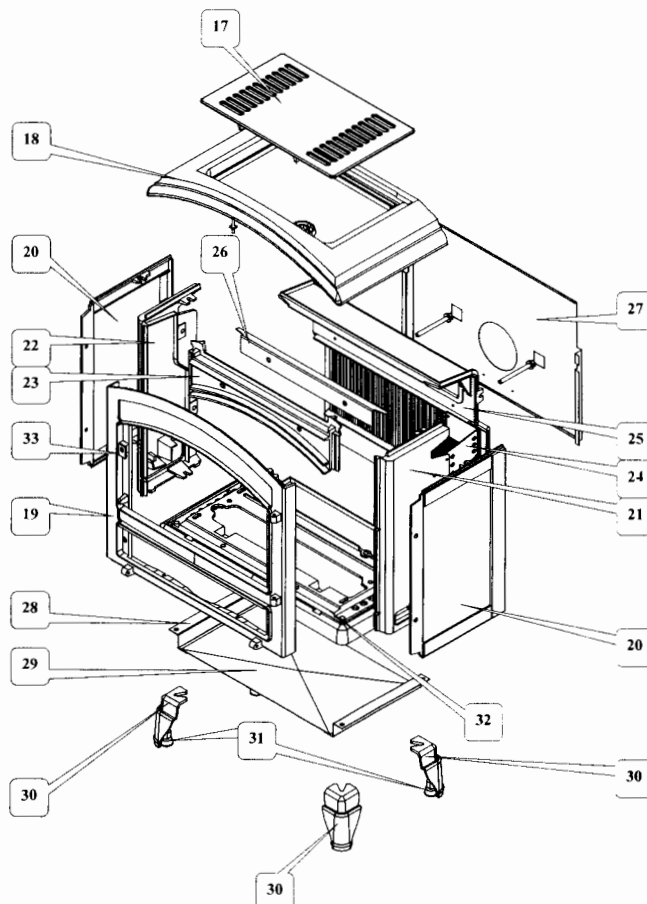

## Éclaté des portes

Repère	Désignation	Codification
1	6726 F écusson	18501672611
2	3882 F poignée porte cendrier	12815388211
3	3701 AF axe porte cendrier	12266370100
4	3119 F mentonnet de fermeture	12146311901
5	3701 AF chaînette	19123370100
6	AA goupille cannelée 6 x 40	00001305127
7	3701 F porte cendrier (préciser la couleur)	128013701..
8	3801 AF ficelle céramique tressée porte cendrier	18815380100
9	3882 F porte chargement (préciser la couleur)	128313882..
10	3882 F poignée porte chargement	12839388211
11	3701 AF axe fermeture porte chargement	12814370100
12	AA rivet acier TR 6 x 40	00001305507
13	3882 AF ficelle céramique tressée verre réfractaire	18826388200
14	3882 AA verre réfractaire	18690388268
15	3882 AF ficelle céramique tressée porte chargement	188143882000
16	3152 T fixe vitre	12071315218

## Éclaté du corps

Repère	Désignation	Codification
17	3475 F taque (préciser la couleur)	114013475..
18	3878 F dessus (préciser la couleur)	111013878..
19	3878 F façade (préciser la couleur)	121013878..
20	3878 F côtés extérieurs (préciser la couleur)	123043878..
21	3475 F côté droit intérieur	12303347501
22	3475 F côté gauche intérieur	12307347501
23	3275 F renfort façade	12175327501
24	3475 T support bloc sécurité	14770347553
25	3475 F derrière foyer	10130347501
26	3475 T joint de façade	12080347500
27	3475 T plaque de protection	12420347500
28	3878T support bac propreté	12506387800
29	3475 T écran de chaleur	13311347500
30	3878 F pieds (préciser la couleur)	122083878..
31	AA vérin à vis D30 M10 L30	00001306750
32	3475 F socle (préciser la couleur)	122153475..
33	3701 AF platine de verrouillage	12729370100