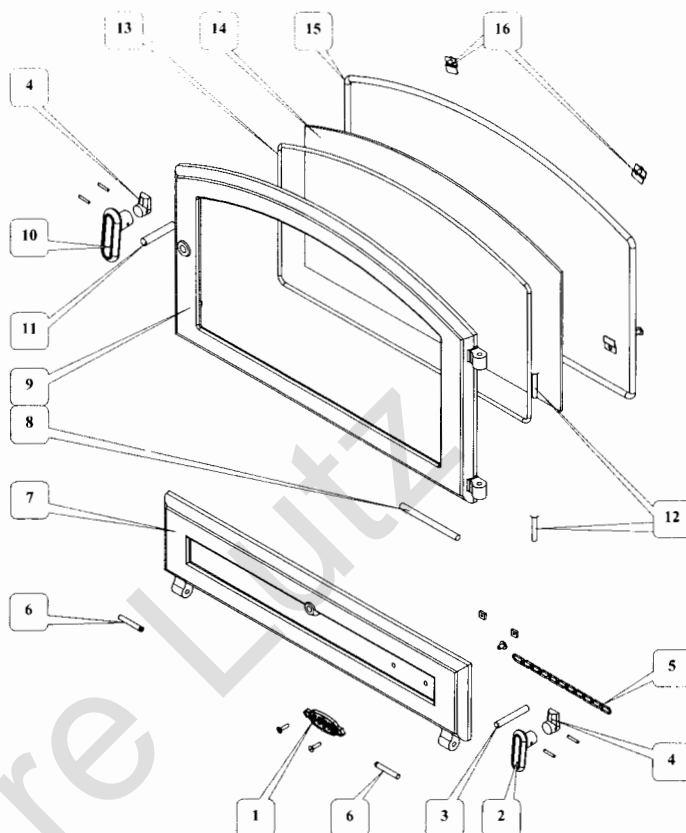

## Éclaté des portes

Repère	Désignation	Codification
1	6726 F écusson	18501672611
2	3882 F poignée porte cendrier	12815388211
3	3701 AF axe porte cendrier	12266370100
4	3119 F mentonnet de fermeture	12146311901
5	3701 AF chaînette	19123370100
6	AA goupille cannelée 6 x 40	00001305127
7	3701 F porte cendrier (préciser la couleur)	128013701..
8	3801 AF ficelle céramique tressée porte cendrier	18815380100
9	3882 F porte chargement (préciser la couleur)	128313882..
10	3882 F poignée porte chargement	12839388211
11	3701 AF axe fermeture porte chargement	12814370100
12	AA rivet acier TR 6 x 40	00001305507
13	3882 AF ficelle céramique tressée verre réfractaire	18826388200
14	3882 AA verre réfractaire	18690388268
15	3882 AF ficelle céramique tressée porte chargement	188143882000
16	3152 T fixe vitre	12071315218

## Éclaté du corps

Repère	Désignation	Codification
17	3475 F taque (préciser la couleur)	114013475..
18	3878 F dessus (préciser la couleur)	111013878..
19	3878 F façade (préciser la couleur)	121013878..
20	3878 F côtés extérieurs (préciser la couleur)	123043878..
21	3475 F côté droit intérieur	12303347501
22	3475 F côté gauche intérieur	12307347501
23	3275 F renfort façade	12175327501
24	3475 T support bloc sécurité	14770347553
25	3475 F derrière foyer	10130347501
26	3475 T joint de façade	12080347500
27	3475 T plaque de protection	12420347500
28	3878T support bac propreté	12506387800
29	3475 T écran de chaleur	13311347500
30	3878 F pieds (préciser la couleur)	122083878..
31	AA vérin à vis D30 M10 L30	00001306750
32	3475 F socle (préciser la couleur)	122153475..
33	3701 AF platine de verrouillage	12729370100