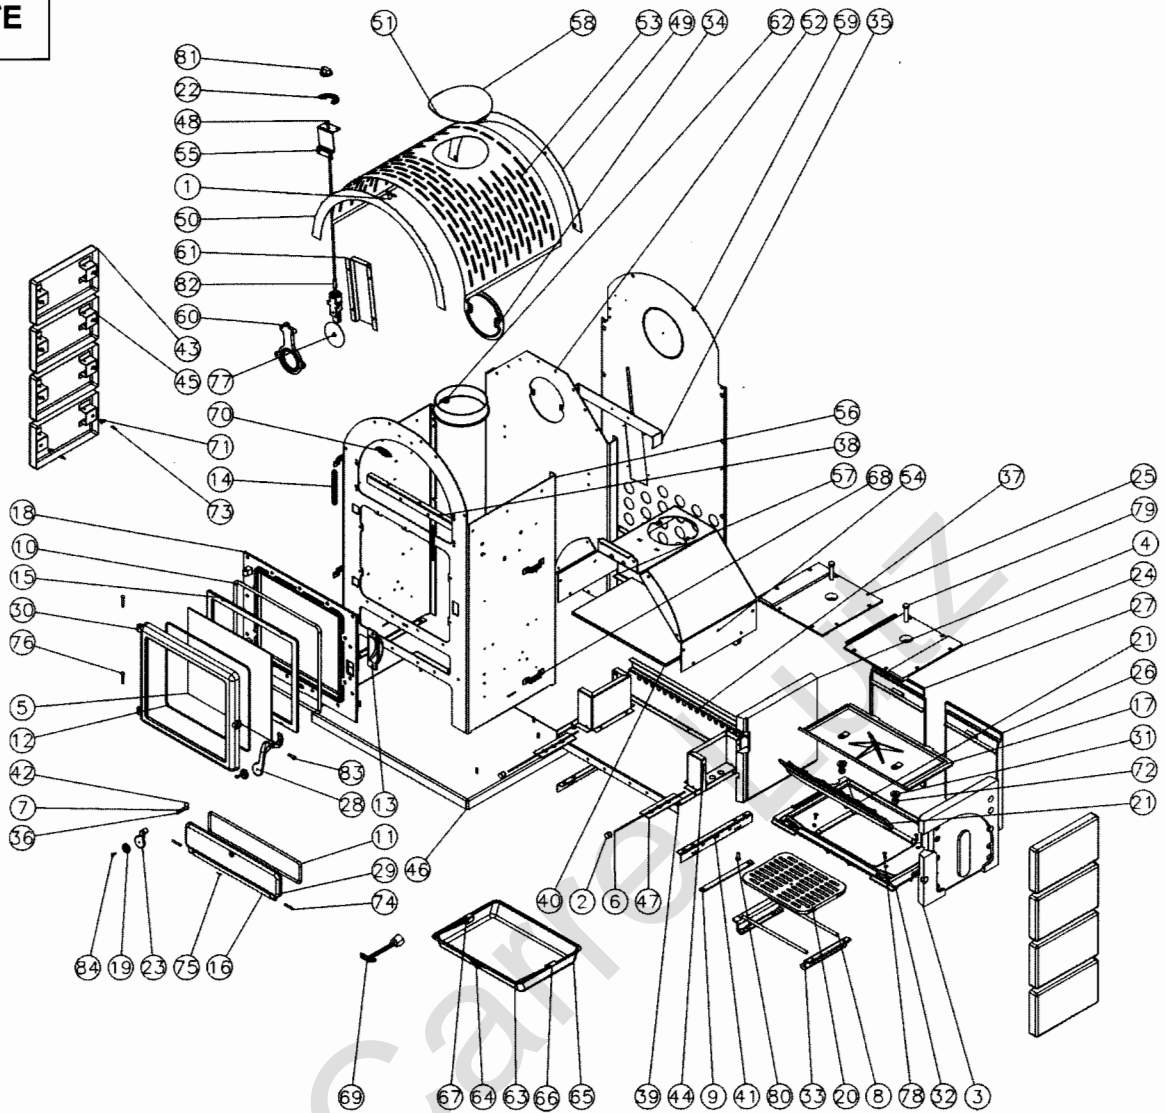

N°	Nbre	Désignation	Codification	N°	Nbre	Désignation	Codification
01	1	Butée de couvercle	1 1235 2012	43	2	Raccord alimentation air	1 3914 3147
02	2	Bouton prise air D18	00001304007	44	1	Soacle	1 2215 3147
03	1	Brique droite	2 0743 3147	45	2	Volet réglage air	1 4137 3147
04	1	Brique gauche	2 0748 3147	46	2	Côté extérieur	1 2304 3148
05	1	Verre réfractaire	00001306216	47	1	Commande de thermostat	1 4178 3148
06	2	Axe réglage air	1 4142 3147	48	1	Barette arrière dessus	1 1165 3148
07	1	Entretoise	1 2826 3147	49	1	Barette dessus	1 1135 3148
08	2	Rouleau de grilles	1 0234 3147	50	2	Cale dessus	1 3909 3148
09	1	Tige de décrochage	1 0377 3147	51	1	Derrière	2 2401 3148
10	1	Tresse façade	1 8836 3147	52	1	Dessus	2 1101 3148
11	1	Tresse porte cendrier	1 8815 3147	53	1	Dessus four	1 3127 3148
12	1	Tresse porte chargement	1 8814 3147	54	1	Equerre fixe commande thermostat	1 4186 3148
13	1	Carter droit	1 2778 3147	55	1	Façade	2 2101 3148
14	2	Chapé porte four	1 2750 3147	56	1	Fond four	1 3123 3148
15	1	Contre porte foyer	1 2865 3147	57	1	Obturbateur dessus	1 1154 3148
16	1	Crapaudine porte cendrier	1 2802 3147	58	1	Plaque protection derrière	2 2420 3148
17	1	Défecteur	1 0131 3147	59	2	Fond four mobile	1 3110 3149
18	1	Façade	1 2101 3147	60	1	Siège registre réglage air	1 4128 3149
19	2	Flasque poignée	1 2895 3147	61	1	Protège thermostat	1 3921 3149
20	1	Grille	1 0214 3147	62	1	Buse 180 mm	1 4132 3152
21	1	Grille devant	1 0221 3147	63	1	Anse tiroir cendres	1 3330 3260
22	1	Index	1 8548 3147	64	1	Naïlle tiroir cendres	1 3370 3260
23	1	Loquet porte cendrier	1 2808 3147	65	1	Tiroir cendres	1 3315 3260
24	1	Plaque dessus droite	2 1172 3147	66	1	Tourillon droit anse	1 3381 3260
25	1	Plaque dessus gauche	2 1173 3147	67	1	Tourillon gauche anse	1 3382 3260
26	1	Plaque foyer arrière droite	1 0168 3147	68	4	Côté grille aération	1 2326 362103
27	1	Plaque foyer arrière gauche	1 0167 3147	69	4	Ecrou borgne	1 9231 362103
28	1	Poignée porte chargement	1 2839 3147	70	4	Fixe côté extérieur	1 2371 362103
29	1	Porte foyer	1 2801 3147	71	1	Clé à crochet	1 4101 3720
30	1	Porte foyer	1 2861 3147	72	1	Ecusson	1 8501 6726
31	2	Rondelle	1 9160 3147	73	4	Bout filete M6x35	00001304095
32	1	Support foyer	1 0367 3147	74	2	Ecrou HM12	00004990005
33	2	Support rouleau de grille	1 0248 3147	75	2	Goupille cannelée 6x40	00001305127
34	1	Trappe de nettoyage	1 4230 3147	76	1	Goupille mecanindus 3x18	00001300456
35	1	Renfort protection derrière	1 2470 3147	77	4	Joint 3342 22x30x1mm5	-
36	1	Axe fermeture porte chargement	1 2814 3147	78	2	Rivet acier TR 6x40	00001305507
37	1	Conduit air	1 3909 3147	79	1	Thermostat 900 04 02 90	00001305725
38	2	Equerre de calage	1 2366 3147	80	4	Vis TF90M8x20	00001304454
39	1	Equerre joint façade	1 2081 3147	81	2	Vis TH M12x60	000049901085
40	1	Fond	1 2205 3147	82	1	Vis TH M8x20	00001301145
41	2	Joint fond	1 2255 3147	83	4	Ecrou rapid nut 0956 M6	00001305442
42	1	Loquet de fermeture	1 2890 3147				