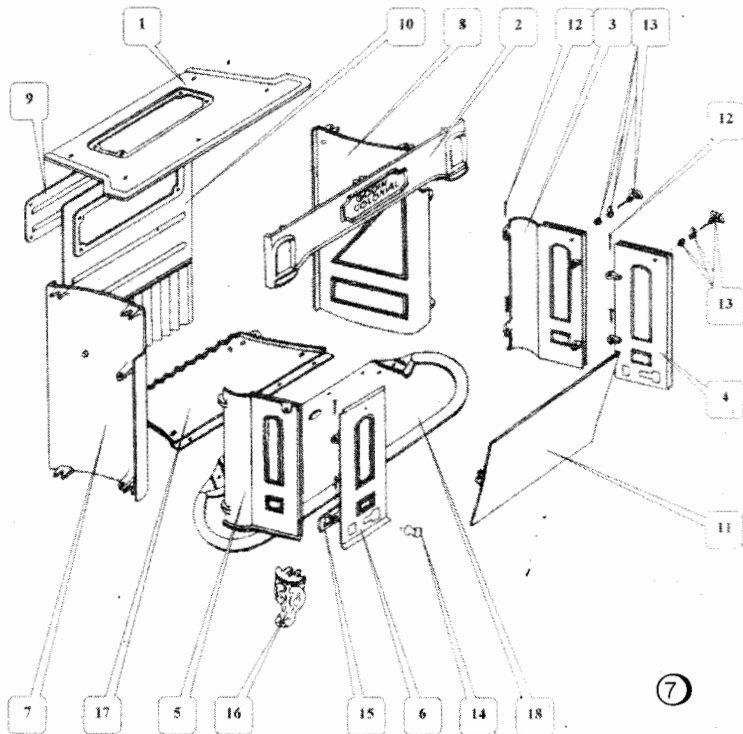

Éclairage carré

3126 Colonial

Repe	Désignation	Codification
1	3126 F dessus	11101312601
2	3126 F fronton	12112312653
3	3126 F porte foyer extérieur droite	12859312601
4	3126 F porte foyer centrale droite	12823312601
5	3126 F porte foyer extérieur gauche	12860312601
6	3126 F porte foyer centrale gauche	12824312601
7	3126 F côté gauche	12305312601
8	3126 F côté droit	12301312601
9	3125 F tampon de buse	11446312553
10	3126 F derrière	12401312605
11	3125 T déflecteur	15123312605
12	AA rivets acier TR 6 x 30	00001301998
13	3122 AF poignée porte foyer avec loquet de fermeture	12890312200
14	AA bouton registre réglage air D 18	00001304007
15	3125 F volet réglage d'air	14137312553
16	3125 F pieds	12615312553
17	3126 F fond	12205312605
18	3126 F bavette	12201312653

Éclaté de la buse + cendrier réf. 3126

Repère	Désignation	Codification
1	3125 T clé de buse	14323312553
2	3125 T buse ronde	14319312553
3	3126 F corbeille	10201312605
4	3129 T tiroir cendres	13315312905