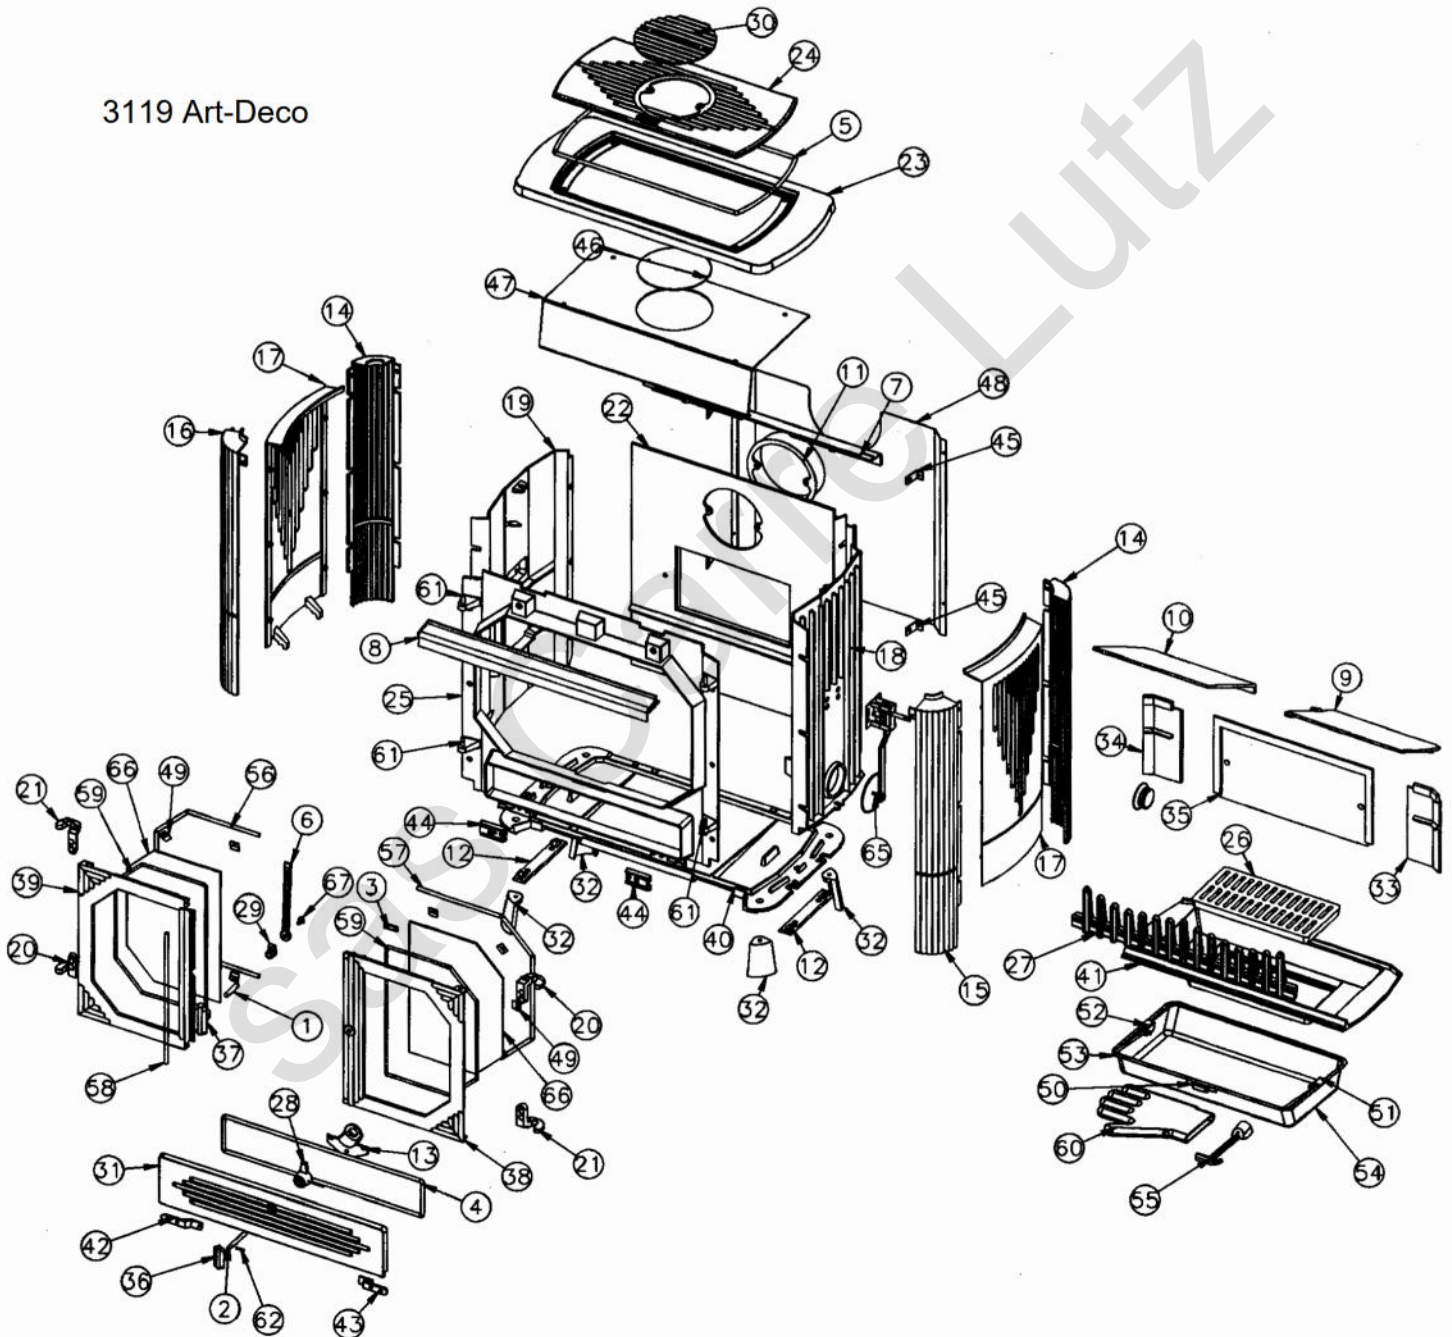

Pièces détachées
CARRÉ LUTZ
Electroménager
Chauffage
Motoculture
www.carre-lutz.com

Retour à la boutique www.cpieces.com

3119 Art-Deco

N°	Nbre	Désignation	Codification	N°	Nbre	Désignation	Codification
01	1	Axe fermeture porte intérieur foyer	1 2814 3119	35	1	Plaque protection derrière	1 0177 3119
02	1	Axe porte cendrier	1 2066 3119	36	1	Poignée porte droite	1 2815 3119
03	1	Butée glissière porte chargement	1 2897 3119	37	1	Poignée porte gauche	1 2839 3119
04	1	Ficelle porte cendrier	00001304691	38	1	Porte foyer droite	1 2859 3119
05	1	Ficelle tressée dessus	00001304691	39	1	Porte foyer gauche	1 2839 3119
06	1	Glissière porte chargement	1 2842 3119	40	1	Socle	1 2859 3119
07	1	Equerre de derrière	1 2467 3119	41	1	Support foyer	1 2860 3119
08	1	Equerre supérieur applique de façade	1 2012 3119	42	1	Tourillon droit panneau inférieur façade	1 2215 3119
09	1	14 déflecteur droit	1 0133 3119	43	1	Tourillon gauche panneau inférieur façade	1 0367 3119
10	1	1A déflecteur gauche	1 0134 3119	44	2	Tourillon porte cendrier	1 2016 3119
11	1	Buse 153 int	1 4312 3119	45	4	Patte fixation derrière	1 2017 3119
12	2	Cale côté extérieur	1 2350 3119	46	1	Plaque de diffusion secondaire	1 2811 3119
13	1	Chape porte cendrier	1 2807 3119	47	1	Plaque de protection	1 1462 3119
14	2	Colonne arrière	1 2605 3119	48	1	Plaque de protection arrière	1 1460 3119
15	1	Colonne avant droit	1 2603 3119	49	10	Fixe vitre	1 2420 3119
16	1	Colonne avant gauche	1 2604 3119	50	1	Maille tiroir cendres	1 2071 3152
17	2	Côté extérieur	1 2304 3119	51	1	Tourillon droit anse	1 3370 3260
18	1	Côté intérieur droit	2 2303 3119	52	1	Tourillon gauche anse	1 3381 3260
19	1	Côté intérieur gauche	2 2307 3119	53	1	Anse tiroir cendres	1 3382 3260
20	2	Crapaudine porte chargement droite	1 2836 3119	54	1	Tiroir cendres	1 3330 3275
21	2	Crapaudine porte chargement gauche	1 2837 3119	55	1	Clé à crochet	1 3315 3275
22	1	Derrière	1 2401 3119	56	1	Ficelle porte chargement	1 4101 3720
23	1	Dessus	1 1101 3119	57	1	Ficelle tressée porte droite	00001304691
24	1	Dessus foyer bois	1 1113 3119	58	1	Ficelle tressée raccord porte	00001304691
25	1	Façacte	1 2101 3119	59	2	Ficelle verre tressée verre réfractaire	00001304860
26	1	Grille bois	1 0215 3119	60	1	Gant bouclette T10	00001307770
27	1	Grille devant	1 0221 3119	61	4	Goupille cannelée 6x40	00001305127
28	1	Loquet porte cendrier	1 2808 3119	62	1	Goupille mecanindus 3x18	00001300456
29	1	Mentonnet de fermeture	1 2146 3119	63	1	Goupille mecanindus 3x28	00001305458
30	1	Obturateur de dessus	1 1154 3119	64	1	Manette noire 0.8	00001304851
31	1	Panneau de porte cendrier	1 2803 3119	65	1	Thermostat	00001304850
32	4	Pied	1 2615 3119	66	2	Verre réfractaire (235x343 ep4)	00001304849
33	1	Plaque foyer arrière droit	2 0168 3119	67	1	Vis TF fendue	00001305233
34	1	Plaque foyer arrière gauche	2 0167 3119				