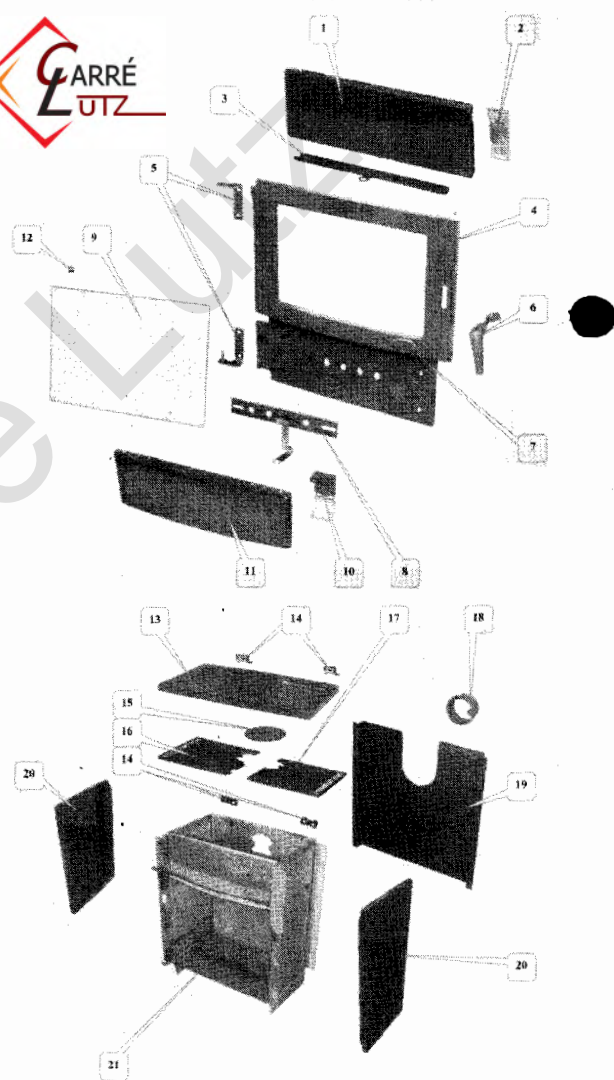

Éclaté des portes réf. 3108

3108 Ariegois

Repère	Désignation	Codification
1	3108 T fronton (préciser la couleur)	121123108..
2	3108 T butée de panneau supérieur	12189310853
3	3108 T glissière obturateur d'air	14195310853
4	3108 F porte chargement	32831310853
5	3108 T charnière porte chargement	14812310853
6	3143 F poignée porte chargement	12878314353
7	3108 F écusson Godin	18501310853
8	3138 T volet réglage d'air	14137313805
9	AA verre ep 4 221 x 452	00001307132
10	3108 T butée de panneau inférieur	12189310853
11	3108 T panneau inférieur façade (préciser la couleur)	121183108..
12	3108 AA fixe vitre	12078310800

Éclaté du corps réf. 3108

Repère	Désignation	Codification
13	3138 T couvercle (préciser la couleur)	112013138..
14	AA charnière art. 14	00001305066
15	3138 T tampon rond	11428313853
16	3138 F dessus côté gauche	11196313853
17	3138 F dessus côté droit	11197313853
18	3721 F buse ronde Ø 125	14312373153
19	3138 T plaque de protection derrière	12420313800
20	3138 T panneaux de côtés (préciser la couleur)	123203138..
21	3108 T caisson foyer	12545310805

Éclaté du foyer réf. 3108

Repère	Désignation	Codification
19	3138 T plaque de protection derrière	12420313805
22	3138 F déflecteur	10131313805
24	3138 F plaque arrière foyer	10160313805
25	3138 F plaque de protection côtés	10173313805
26	3138 F support foyer	10367313805
27	3138 T bac à cendres	13303313818