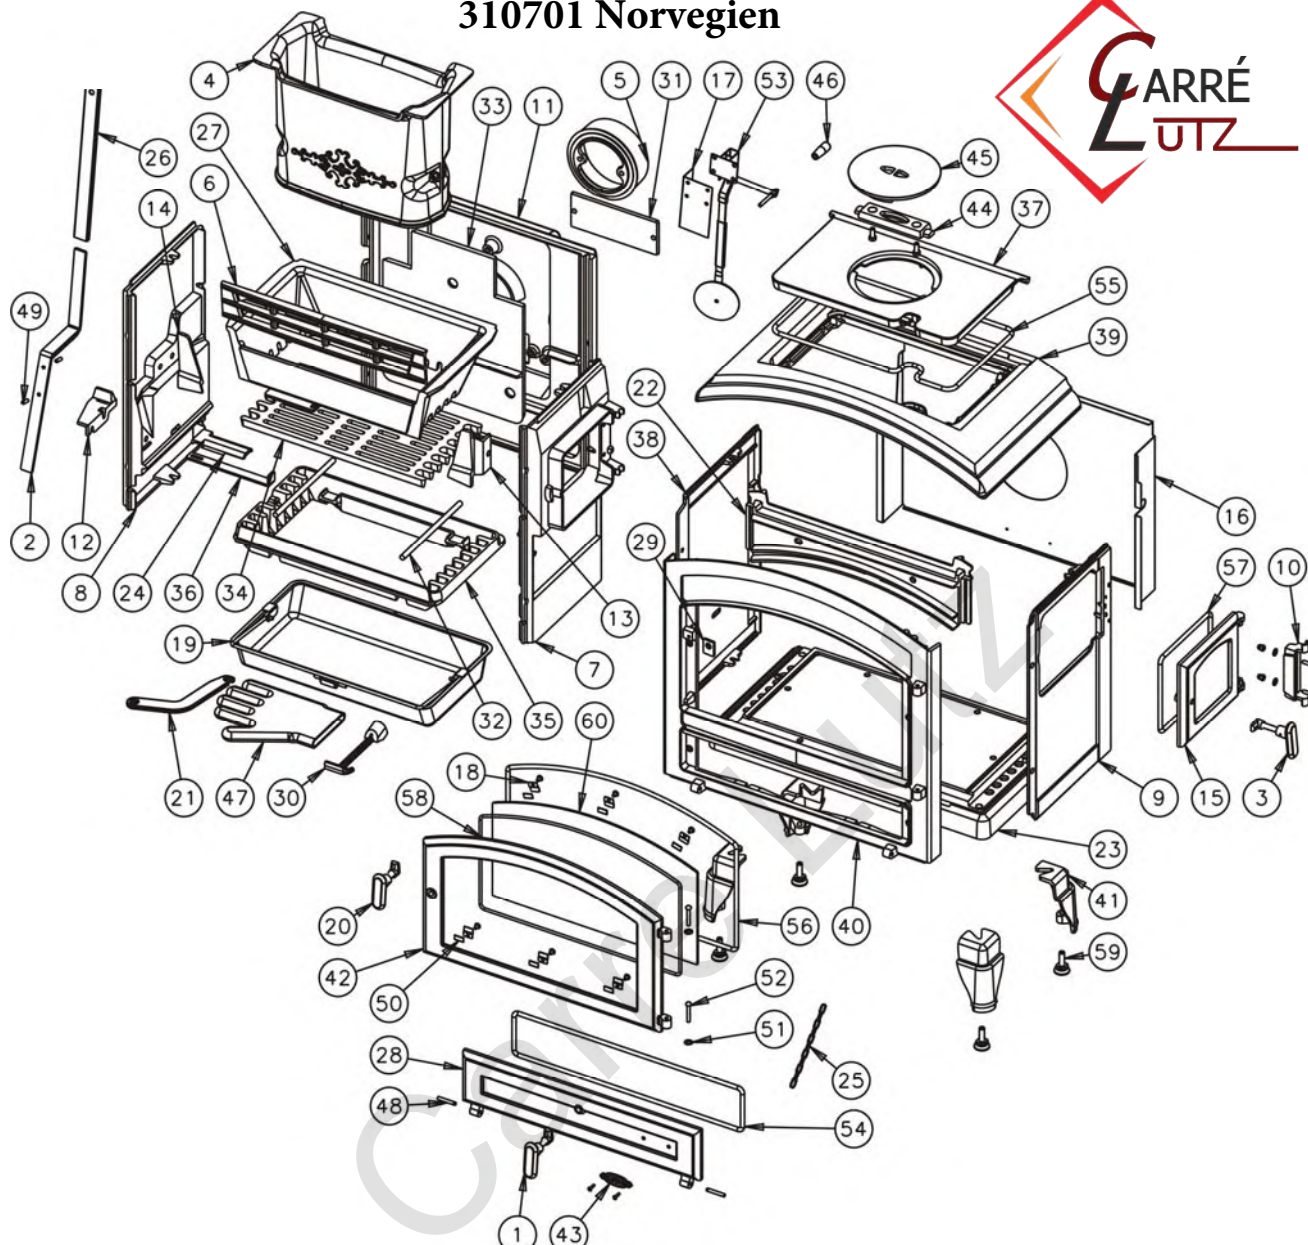

310701 Norvégien

N°	Nb	Désignation	Codification	N°	Nb	Désignation	Codification
1	1	Poignée porte cendrier	1 8147 3101 98	31	1	Trappe de nettoyage	1 4230 3737 53
2	1	Levier grille charbon	1 0351 310701 053	32	2	Axe grille charbon	1 0302 3738 00
3	1	Poignée de cote	1 8157 310701 098	33	1	Chicane boîte a fumée	2 4302 3738 01
4	1	Trémie	1 0390 310701 098	34	1	Grille charbon	3 0218 3738 01
5	1	Buse ronde à oreilles	1 4312 310701 000	35	1	Support foyer	2 0367 3738 00
6	1	Chenet	1 0306 310701 053	36	1	Tige décendrage	2 0377 3739 00
7	1	Cote droit intérieur	1 2303 310701 053	37	1	Taque	1 1401 3775 01
8	1	Coté gauche intérieur	1 2307 310701 053	38	1	Cote extérieur	2 2304 3878 XXX
9	1	Coté droit extérieur	1 2302 310701 XXX	39	1	Dessus	2 1101 3878 XXX
10	1	Crapaudine porte chargement	1 2838 310701 053	40	1	Façade	1 2101 3878 XXX
11	1	Derrière	2 2401 310701 053	41	4	Pied	1 2208 3878 XXX
12	1	Guide tige décendrage	1 0397 310701 000	42	1	Porte chargement	1 2831 3882 XXX
13	1	Joint cote droit foyer	1 0345 310701 053	43	1	Ecusson	1 8501 6726 11
14	1	Joint cote gauche foyer	1 0344 310701 053	44	1	Fixe tampon	1 1447 6753 01
15	1	Porte chargement bois	1 2832 310701 053	45	1	Tampon volant chaleur	1 1434 6753 00
16	1	Plaque protection derrière	1 2420 310701 000	46	1	Fuseau 2558 noir Ø17 m6	00001307486
17	1	Protège thermostat	1 3921 310701 000	47	1	Gant bouclette T10	00001307770
18	6	Fixe vitre	1 2071 3152 18	48	2	Goupille cannelée 6x40	00001305127
19	1	Tiroir cendres	1 3315 3275 96	49	2	Goupille mecanindus 6x20	00001304322
20	1	Poignée porte chargement	1 2839 3275 98	50	6	Joint plat 8 autocollant lg 20	00001308198
21	1	Clé a crochet	1 4101 3275 01	51	2	Ressort seul RS6 Starlock	00001307254
22	1	Renfort façade	1 2175 3275 01	52	2	Rivet acier TR 6x40	00001305507
23	1	Socle	1 2215 3275 01	53	1	Thermostat 3102 clapet 90	00001307155
24	1	Pare combustible	1 0356 366702 000	54	1	Tresse Ø10.5 lg1300	00001304691
25	1	Chainette	1 9123 3701 00	55	1	Tresse Ø10.5 lg1500	00001304691
26	1	Clé de manœuvre	1 4144 3701 00	56	1	Tresse Ø10.5 lg2200	00001304691
27	1	Corbeille	1 0201 3701 00	57	1	Tresse Ø10.5 lg800	00001304691
28	1	Porte cendrier	1 2801 3701 XXX	58	1	Tresse Ø6 lg1600	00001304689
29	1	Platine verrouillage	1 2729 3701 00	59	4	Verin a vis Ø30 M10 lg30	00001306750
30	1	Clé a crochet	1 4101 3720 01	60	1	Verre 465xH264xh218 ep 4 arrondi	00001307368