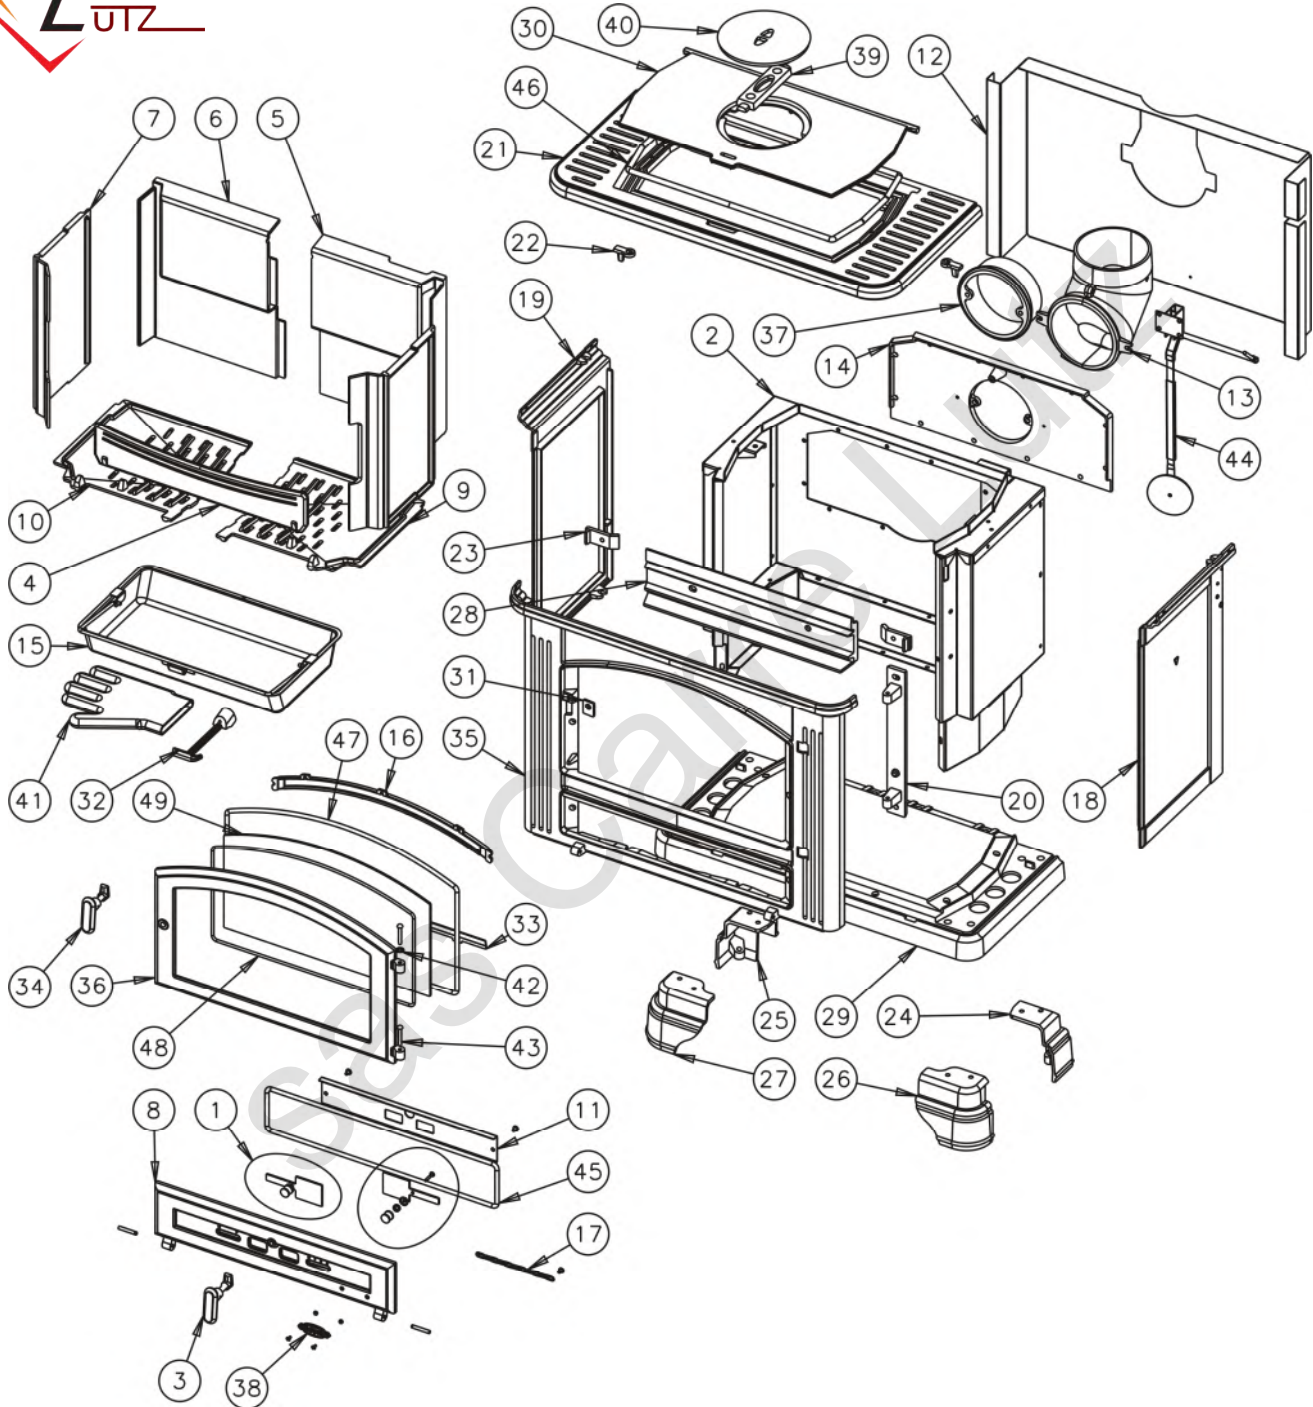

## à régulation thermostatique

05/09/2012

N°	Nb	Désignation	Codification	N°	Nb	Désignation	Codification
01	2	Volet réglage d'air	1 4137 310101 098	26	1	Pied avant droit	1 2226 3701 XXX
02	1	Corps	1 2507 3101 94	27	1	Pied avant gauche	1 2227 3701 XXX
03	1	Poignée porte cendrier	1 8147 3101 98	28	1	Renfort façade	1 2175 3701 53
04	1	chenet	1 0306 3101 00	29	1	Socle	2 2215 3701 XXX
05	1	Cote droit boîte circulation	2 4360 3101 00	30	1	Taque	1 1401 3701 01
06	1	Cote gauche boîte circulation	2 4361 3101 00	31	1	Platine verrouillage	1 2729 3701 00
07	2	Plaque foyer	4 0164 3101 00	32	1	Clé à crochet	1 4101 3720 01
08	1	Porte cendrier	1 2801 3101 XXX	33	1	Fixe vitre	1 2078 3801 53
09	1	Support foyer droit	4 0368 3101 00	34	1	Poignée porte chargement	2 2839 3882 98
10	1	Support foyer gauche	4 0369 3101 00	35	1	Façade	2 2101 3882 XXX
11	1	Contre porte cendrier	1 2805 3101 00	36	1	Porte chargement	1 2831 3882 XXX
12	1	Plaque protection	1 2419 3101 00	37	1	Buse ronde 153 ext	2 4312 5743 01
13	1	Buse coudee 153 ext	1 4313 3145 98	38	1	Ecusson	1 8501 6726 11
14	1	Siege de buse	2 4322 3145 01	39	1	Fixe tampon	1 1447 6753 01
15	1	Tiroir cendres	1 3315 3275 96	40	1	Tampon volant chaleur	1 1434 6753 00
16	1	Conduit air secondaire	1 4112 3275 53	41	1	Gant bouclette T10	00001307770
17	1	Chainette	1 9123 3701 00	42	1	Ressort seul RS6	00001307254
18	1	Cote extérieur droit	1 2302 3701 XXX	43	2	Rivet acier TR 6X40	00001305507
19	1	Cote extérieur gauche	1 2306 3701 XXX	44	1	Thermostat clapet 90	00001306873
20	1	Crapaudine porte chargement	1 2838 3701 01	45	1	Tresse Ø10.5 lg 1300	00001304691
21	1	Dessus	1 1101 3701 XXX	46	1	Tresse Ø10.5 lg 1800	00001304691
22	2	Fixe cote extérieur	1 2371 3701 53	47	1	Tresse Ø10.5 lg 2200	00001304691
23	2	Patte fixation façade	1 2019 3701 53	48	1	Tresse Ø6 lg 1600	00001304689
24	1	Pied arrière droit	1 2251 3701 XXX	49	1	Verre 465xH264xh218 ep4	00001307368
25	1	Pied arrière gauche	1 2252 3701 XXX				